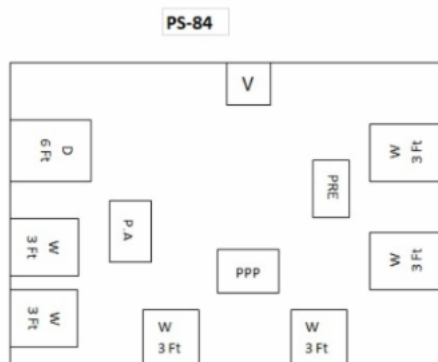

নির্বাচক নিবন্ধন আধিকারিকের স্বাক্ষর

Nazri Naksha

Google Map View

Polling Station Building Front View

Polling Station Front View

Cad View

Key MAP View

বিধানসভা নির্বাচনক্ষেত্রের নং, নাম : 192-পাণ্ডুয়া  
ভাগ নং, নাম : 1-রামেশ্বরপুর দঃ পাড়া মধ্যমপল্লী