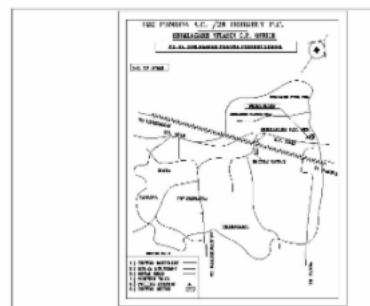

Key MAP View