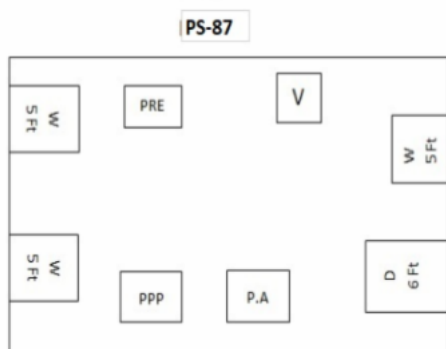

নির্বাচক নিবন্ধন আধিকারিকের স্বাক্ষর

Nazri Naksha

Google Map View

Polling Station Building Front View

Polling Station Front View

Cad View

Key MAP View

1 নাম : অর্চনা মুখার্জী স্বামীর নাম: সুরভ মুখার্জী বাড়ির নং : n0072 বয়স : 48 লিঙ্গ : মহিলা	DRW2295434 ফটো উপলব্ধ	2 নাম : সুরভ মুখার্জী পিতার নাম: ধনঞ্জয় মুখার্জী বাড়ির নং : n0072 বয়স : 62 লিঙ্গ : পুরুষ	WB/40/189/201147 ফটো উপলব্ধ	3 নাম : শান্তনু মুখার্জী পিতার নাম: প্রেমানন্দ মুখার্জী বাড়ির নং : 3 বয়স : 35 লিঙ্গ : পুরুষ	RVU1372002 ফটো উপলব্ধ
4 নাম : সেখ সিরাজউদ্দিন পিতার নাম: সেখ সামাদ বাড়ির নং : n0013 বয়স : 59 লিঙ্গ : পুরুষ	WB/40/189/201577 ফটো উপলব্ধ	5 নাম : তানজিলা বিবি স্বামীর নাম: সেখ মোফিজউদ্দিন বাড়ির নং : n0013 বয়স : 62 লিঙ্গ : মহিলা	WB/40/189/201529 ফটো উপলব্ধ	6 নাম : মানসুরা বিবি স্বামীর নাম: সিরাজউদ্দিন বাড়ির নং : n0013 বয়স : 50 লিঙ্গ : মহিলা	WB/40/189/201867 ফটো উপলব্ধ
7 নাম : রাখিবা বিবি স্বামীর নাম: সেখ শাজাহান বাড়ির নং : n0014 বয়স : 55 লিঙ্গ : মহিলা	WB/40/189/201530 ফটো উপলব্ধ	8 নাম : রেশমা খাতুন স্বামীর নাম: সেখ ইমরান বাড়ির নং : n0021 বয়স : 48 লিঙ্গ : মহিলা	WB/40/189/201568 ফটো উপলব্ধ	9 নাম : সেখ ইমরান পিতার নাম: সেখ রূপ বাড়ির নং : n0021 বয়স : 54 লিঙ্গ : পুরুষ	BWN2670537 ফটো উপলব্ধ
10 নাম : গুলশন খাতুন পিতার নাম: আ রাজ্জাক বাড়ির নং : n0021 বয়স : 52 লিঙ্গ : মহিলা	WB/40/189/201569 ফটো উপলব্ধ	11 নাম : আসমা খাতুন স্বামীর নাম: রজ্জাক বাড়ির নং : n0021 বয়স : 84 লিঙ্গ : মহিলা	WB/40/189/201570 ফটো উপলব্ধ	12 নাম : নূরনুসা বেগম স্বামীর নাম: হাফিজুর বাড়ির নং : n0017 বয়স : 74 লিঙ্গ : মহিলা	WB/40/189/201562 ফটো উপলব্ধ
13 নাম : বিশ্বজিৎ মণ্ডল পিতার নাম: বিমল মণ্ডল বাড়ির নং : n0147 বয়স : 51 লিঙ্গ : পুরুষ	DRW2624286 ফটো উপলব্ধ	14 নাম : সুমন হাজরা পিতার নাম: বিজেন্দ্র হাজরা বাড়ির নং : n0156 বয়স : 59 লিঙ্গ : পুরুষ	DRW2615920 ফটো উপলব্ধ	15 নাম : সৌরভ হাজরা পিতার নাম: সুমন হাজরা বাড়ির নং : এন0156 বয়স : 22 লিঙ্গ : পুরুষ	RVU2886455 ফটো উপলব্ধ
16 নাম : সৈয়দ রফিকুরজ জামান পিতার নাম: হাফিজুর রহমান বাড়ির নং : n0017 বয়স : 48 লিঙ্গ : পুরুষ	WB/40/189/201050 ফটো উপলব্ধ	17 নাম : শুক্লা হাজরা স্বামীর নাম: সুমন হাজরা বাড়ির নং : n0157 বয়স : 46 লিঙ্গ : মহিলা	DRW2615938 ফটো উপলব্ধ	18 নাম : জ্যোৎস্না হাঁসদা স্বামীর নাম: মদন হাঁসদা বাড়ির নং : n0011 বয়স : 34 লিঙ্গ : মহিলা	WOD2179216 ফটো উপলব্ধ
19 নাম : সেখ মাসুদ পিতার নাম: সেখ সিরাজউদ্দিন বাড়ির নং : N00 বয়স : 29 লিঙ্গ : পুরুষ	RVU2520658 ফটো উপলব্ধ	20 নাম : সেখ আবদুল হাকিম পিতার নাম: শেখ আব্দুল খালেক বাড়ির নং : n0014 বয়স : 68 লিঙ্গ : পুরুষ	RVU2566347 ফটো উপলব্ধ	21 নাম : সেখ আবদুল রহমান পিতার নাম: সেখ আব্দুল হাকিম বাড়ির নং : n0014 বয়স : 37 লিঙ্গ : পুরুষ	DRW2692028 ফটো উপলব্ধ
22 নাম : সেখ আরমান পিতার নাম: সেখ ইমরান বাড়ির নং : এন0021 বয়স : 24 লিঙ্গ : পুরুষ	RVU2639730 ফটো উপলব্ধ	23 নাম : ওহিদা বিবি স্বামীর নাম: সেখ হাবিবুর রহমান বাড়ির নং : n0014 বয়স : 34 লিঙ্গ : মহিলা	RVU1870450 ফটো উপলব্ধ	24 নাম : সেখ হাবিবুর রহমান পিতার নাম: সেখ আব্দুল হাকিম বাড়ির নং : n0014 বয়স : 45 লিঙ্গ : পুরুষ	DRW2061810 ফটো উপলব্ধ
25 নাম : গোপাল হাঁসদা পিতার নাম: সোহা হাঁসদা বাড়ির নং : n0011 বয়স : 33 লিঙ্গ : পুরুষ	RVU1870237 ফটো উপলব্ধ	26 নাম : প্রেমানন্দ মুখার্জী পিতার নাম: ধনঞ্জয় মুখার্জী বাড়ির নং : n0072 বয়স : 64 লিঙ্গ : পুরুষ	DRW2615847 ফটো উপলব্ধ	27 নাম : রিঙ্কু রাজবংশী স্বামীর নাম: সন্তোষ রাজবংশী বাড়ির নং : n0092 বয়স : 35 লিঙ্গ : মহিলা	RVU2246825 ফটো উপলব্ধ
28 নাম : সুজন হাঁসদা পিতার নাম: লালু হাঁসদা বাড়ির নং : n0011 বয়স : 30 লিঙ্গ : পুরুষ	RVU1870427 ফটো উপলব্ধ	29 নাম : কাঞ্চন সরেন স্বামীর নাম: মেঘনাথ সরেন বাড়ির নং : n0011 বয়স : 50 লিঙ্গ : মহিলা	DRW1646637 ফটো উপলব্ধ	30 নাম : সোনা হাঁসদা পিতার নাম: চরন হাঁসদা বাড়ির নং : n0011 বয়স : 41 লিঙ্গ : পুরুষ	RVU1371822 ফটো উপলব্ধ