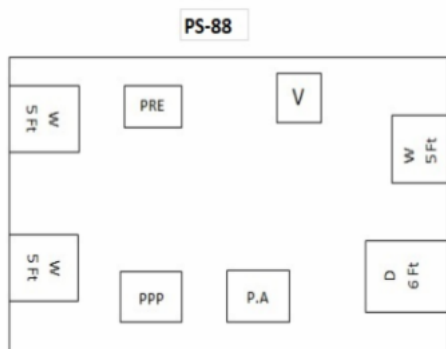

নির্বাচক নিবন্ধন আধিকারিকের স্বাক্ষর

Nazri Naksha

Google Map View

Polling Station Building Front View

Polling Station Front View

Cad View

Key MAP View

1 নাম : সেখ আব্দুল আলিম পিতার নাম: সেখ আব্দুল তাজেম বাড়ির নং : n0015 বয়স : 44 লিঙ্গ : পুরুষ	DRW2615896 ফটো উপলব্ধ	2 নাম : সোনাহারা বিবি স্বামীর নাম: সেখ আব্দুল আলিম বাড়ির নং : n0016 বয়স : 43 লিঙ্গ : মহিলা	DRW2615904 ফটো উপলব্ধ	3 নাম : আব্দুল হাই মল্লিক পিতার নাম: আব্দুল মমিন মল্লিক বাড়ির নং : এন0017 বয়স : 67 লিঙ্গ : পুরুষ	DRW2615912 ফটো উপলব্ধ
4 নাম : আব্দুল লতিফ মল্লিক পিতার নাম: আব্দুল হাই মল্লিক বাড়ির নং : এন0017 বয়স : 43 লিঙ্গ : পুরুষ	RVU1372168 ফটো উপলব্ধ	5 নাম : আলেসা বিবি স্বামীর নাম: সেখ নূর ইসলাম বাড়ির নং : n0062 বয়স : 34 লিঙ্গ : মহিলা	RVU1526185 ফটো উপলব্ধ	6 নাম : হাবিবুল রহমান পিতার নাম: সেখ জালাল বাড়ির নং : n0057 বয়স : 33 লিঙ্গ : পুরুষ	RVU1526102 ফটো উপলব্ধ
7 নাম : সেখ আব্দুল কাদের পিতার নাম: সেখ আমির উদ্দিন বাড়ির নং : n0038 বয়স : 62 লিঙ্গ : পুরুষ	RVU1276757 ফটো উপলব্ধ	8 নাম : ইদ্রিশ আলী পিতার নাম: সিদ্দিক আলী বাড়ির নং : n0037 বয়স : 33 লিঙ্গ : পুরুষ	RVU1749373 ফটো উপলব্ধ	9 নাম : নেশারুল বিবি স্বামীর নাম: সিদ্দিক আলি বাড়ির নং : n0037 বয়স : 65 লিঙ্গ : মহিলা	RVU1318096 ফটো উপলব্ধ
10 নাম : নূরনেহার বেগম স্বামীর নাম: মহাম্মদ নাসির বাড়ির নং : n0023 বয়স : 59 লিঙ্গ : মহিলা	DRW2618924 ফটো উপলব্ধ	11 নাম : মহম্মদ ওয়াসিম সাহিদ পিতার নাম: মহম্মদ নাসির বাড়ির নং : n0022 বয়স : 35 লিঙ্গ : পুরুষ	RVU1372184 ফটো উপলব্ধ	12 নাম : মহম্মদ নাসির পিতার নাম: মহম্মদ আবু তাহের বাড়ির নং : n0022 বয়স : 65 লিঙ্গ : পুরুষ	DRW2618890 ফটো উপলব্ধ
13 নাম : সঞ্জয় পরামানিক পিতার নাম: শুকদেব পরামানিক বাড়ির নং : n0021 বয়স : 39 লিঙ্গ : পুরুষ	DRW2618882 ফটো উপলব্ধ	14 নাম : নাসিমা খাতুন স্বামীর নাম: আব্দুল লতিফ মল্লিক বাড়ির নং : n0017 বয়স : 34 লিঙ্গ : মহিলা	RVU1870567 ফটো উপলব্ধ	15 নাম : বুলটি খাতুন পিতার নাম: সামীর সেখ বাড়ির নং : n0244 বয়স : 29 লিঙ্গ : মহিলা	RVU1995125 ফটো উপলব্ধ
16 নাম : আসপিয়া খাতুন (বেগম) স্বামীর নাম: আফসার আলি সরকার বাড়ির নং : n0236 বয়স : 35 লিঙ্গ : মহিলা	RVU1355551 ফটো উপলব্ধ	17 নাম : সাকিলা বেগম স্বামীর নাম: সাইদুল পিয়াদা বাড়ির নং : n0228 বয়স : 43 লিঙ্গ : মহিলা	RVU1749365 ফটো উপলব্ধ	18 নাম : পিংকী খাতুন পিয়াদা স্বামীর নাম: সাইদুল পিয়াদা বাড়ির নং : n0228 বয়স : 28 লিঙ্গ : মহিলা	RVU2088219 ফটো উপলব্ধ
19 নাম : রবিদুল পিয়াদা পিতার নাম: সাইদুল পিয়াদা বাড়ির নং : n0228 বয়স : 38 লিঙ্গ : পুরুষ	RVU2088201 ফটো উপলব্ধ	20 নাম : সোনাফুল বিবি স্বামীর নাম: নাসির সেখ বাড়ির নং : এন0177 বয়স : 37 লিঙ্গ : মহিলা	TFH112408 ফটো উপলব্ধ	21 নাম : সুকান্দা সেখ পিতার নাম: সেখ মিরাজ বাড়ির নং : n0180 বয়স : 25 লিঙ্গ : পুরুষ	RVU2372910 ফটো উপলব্ধ
22 নাম : রোহিদা বিবি স্বামীর নাম: সেখ সাহাজান বাড়ির নং : 0086 বয়স : 27 লিঙ্গ : মহিলা	RVU2372928 ফটো উপলব্ধ	23 নাম : ছবিবন বিবি স্বামীর নাম: সেখ হাসিবুল বাড়ির নং : 0219 বয়স : 26 লিঙ্গ : মহিলা	RVU2372936 ফটো উপলব্ধ	24 নাম : মুনজিলা বিবি স্বামীর নাম: হাবিবুল রহমান বাড়ির নং : 0057 বয়স : 28 লিঙ্গ : মহিলা	RVU2375061 ফটো উপলব্ধ
25 নাম : সাইনুর বিবি স্বামীর নাম: সেখ ফকির বাড়ির নং : 0202 বয়স : 28 লিঙ্গ : মহিলা	RVU2375079 ফটো উপলব্ধ	26 নাম : নিলুফা বেগম স্বামীর নাম: ওহিদুল হক বাড়ির নং : 0124 বয়স : 43 লিঙ্গ : মহিলা	RVU2353779 ফটো উপলব্ধ	27 নাম : সেখ সাহাজামাল পিতার নাম: সেখ আইজুল বাড়ির নং : এন0188 বয়স : 23 লিঙ্গ : পুরুষ	RVU2640217 ফটো উপলব্ধ
28 নাম : আনজুরা বিবি স্বামীর নাম: আব্দুল কালাম বাড়ির নং : n0259 বয়স : 32 লিঙ্গ : মহিলা	RVU2296564 ফটো উপলব্ধ	29 নাম : সাবিনা বিবি স্বামীর নাম: রোবা বিবি বাড়ির নং : n0257 বয়স : 26 লিঙ্গ : মহিলা	RVU2296549 ফটো উপলব্ধ	30 নাম : সেখ কাউসার আলি পিতার নাম: নওসাদ সেখ বাড়ির নং : n0264 বয়স : 29 লিঙ্গ : পুরুষ	RVU2296614 ফটো উপলব্ধ