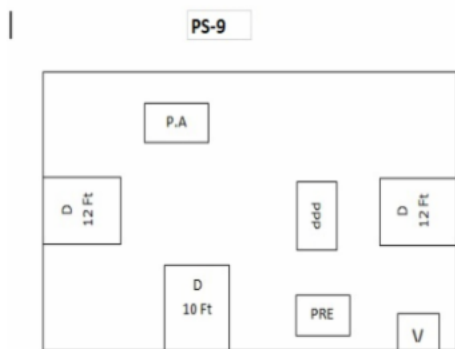

নির্বাচক নিবন্ধন আধিকারিকের স্বাক্ষর

Nazri Naksha

Google Map View

Polling Station Building Front View

Polling Station Front View

Cad View

Key MAP View

1 নাম : সনাতন মাণ্ডি পিতার নাম: নিবারন মাণ্ডি বাড়ির নং : n0189 বয়স : 49 লিঙ্গ : পুরুষ	DRW2592368 ফটো উপলব্ধ	2 নাম : গায়ত্রী অধিকারী স্বামীর নাম: সন্দীপ অধিকারী বাড়ির নং : n0025 বয়স : 39 লিঙ্গ : মহিলা	DRW2592533 ফটো উপলব্ধ	3 নাম : সন্দীপ অধিকারী পিতার নাম: কার্তিক অধিকারী বাড়ির নং : n0025 বয়স : 51 লিঙ্গ : পুরুষ	WB/40/189/015474 ফটো উপলব্ধ
4 নাম : অরুণ অধিকারী পিতার নাম: দীপেন অধিকারী বাড়ির নং : n0025 বয়স : 32 লিঙ্গ : পুরুষ	RVU1593433 ফটো উপলব্ধ	5 নাম : অর্চনা অধিকারী স্বামীর নাম: দীপেন অধিকারী বাড়ির নং : n0025 বয়স : 50 লিঙ্গ : মহিলা	DRW1717537 ফটো উপলব্ধ	6 নাম : দীপেন অধিকারী মায়ের নাম: বাসন্তী অধিকারী বাড়ির নং : n0025 বয়স : 56 লিঙ্গ : পুরুষ	RVU1326362 ফটো উপলব্ধ
7 নাম : বাসন্তী অধিকারী স্বামীর নাম: কার্তিক অধিকারী বাড়ির নং : n0025 বয়স : 71 লিঙ্গ : মহিলা	WB/40/189/015603 ফটো উপলব্ধ	8 নাম : সোমা অধিকারী পিতার নাম: বৃন্দাবন অধিকারী বাড়ির নং : n0007 বয়স : 45 লিঙ্গ : মহিলা	DRW1716729 ফটো উপলব্ধ	9 নাম : সঞ্জয় অধিকারী পিতার নাম: বৃন্দাবন অধিকারী বাড়ির নং : n0007 বয়স : 45 লিঙ্গ : পুরুষ	DRW1715564 ফটো উপলব্ধ
10 নাম : বৃন্দাবন অধিকারী পিতার নাম: ধর্মদাস অধিকারী বাড়ির নং : n0007 বয়স : 67 লিঙ্গ : পুরুষ	WB/40/189/015428 ফটো উপলব্ধ	11 নাম : শিশির অধিকারী পিতার নাম: বিশ্বনাথ অধিকারী বাড়ির নং : n0006 বয়স : 35 লিঙ্গ : পুরুষ	RVU1326214 ফটো উপলব্ধ	12 নাম : প্রভাত অধিকারী পিতার নাম: বিশ্বনাথ অধিকারী বাড়ির নং : n0006 বয়স : 35 লিঙ্গ : পুরুষ	RVU1326099 ফটো উপলব্ধ
13 নাম : বন্দনা অধিকারী স্বামীর নাম: বিশ্বনাথ অধিকারী বাড়ির নং : n0006 বয়স : 51 লিঙ্গ : মহিলা	WB/40/189/015518 ফটো উপলব্ধ	14 নাম : বিশ্বনাথ অধিকারী পিতার নাম: ধর্মদাস অধিকারী বাড়ির নং : n0006 বয়স : 55 লিঙ্গ : পুরুষ	WB/40/189/015799 ফটো উপলব্ধ	15 নাম : চাঁপা ঘোষ স্বামীর নাম: মিন্টু ঘোষ বাড়ির নং : n0005 বয়স : 39 লিঙ্গ : মহিলা	DRW2592624 ফটো উপলব্ধ
16 নাম : শান্ত অধিকারী পিতার নাম: দিলীপ অধিকারী বাড়ির নং : n0005 বয়স : 42 লিঙ্গ : পুরুষ	DRW2232833 ফটো উপলব্ধ	17 নাম : বৃন্দদেব অধিকারী পিতার নাম: দীলীপ অধিকারী বাড়ির নং : n0005 বয়স : 39 লিঙ্গ : পুরুষ	DRW2592442 ফটো উপলব্ধ	18 নাম : সন্টু অধিকারী মায়ের নাম: মায়ারাণী অধিকারী বাড়ির নং : n0004 বয়স : 42 লিঙ্গ : পুরুষ	DRW2592418 ফটো উপলব্ধ
19 নাম : বাপ্পা অধিকারী মায়ের নাম: মায়া অধিকারী বাড়ির নং : n0004 বয়স : 35 লিঙ্গ : পুরুষ	RVU1267673 ফটো উপলব্ধ	20 নাম : মুক্ত অধিকারী মায়ের নাম: মায়া অধিকারী বাড়ির নং : n0004 বয়স : 37 লিঙ্গ : পুরুষ	RVU1267665 ফটো উপলব্ধ	21 নাম : মায়া অধিকারী স্বামীর নাম: কুশ অধিকারী বাড়ির নং : n0004 বয়স : 68 লিঙ্গ : মহিলা	WB/40/189/015498 ফটো উপলব্ধ
22 নাম : সবিতা অধিকারী স্বামীর নাম: অনন্ত অধিকারী বাড়ির নং : n0003 বয়স : 47 লিঙ্গ : মহিলা	DRW1716349 ফটো উপলব্ধ	23 নাম : অনন্তদেব অধিকারী পিতার নাম: জগবন্ধু অধিকারী বাড়ির নং : n0003 বয়স : 53 লিঙ্গ : পুরুষ	WB/40/189/015558 ফটো উপলব্ধ	24 নাম : রিয়া ঘোষ স্বামীর নাম: সুমন্ত কুমার ঘোষ বাড়ির নং : এন0026 বয়স : 30 লিঙ্গ : মহিলা	RPB1674761 ফটো উপলব্ধ
25 নাম : রূপালী অধিকারী স্বামীর নাম: চন্দন অধিকারী বাড়ির নং : n0002 বয়স : 38 লিঙ্গ : মহিলা	DRW2592483 ফটো উপলব্ধ	26 নাম : চন্দন অধিকারী পিতার নাম: বঙ্কুবিহারী অধিকারী বাড়ির নং : n0002 বয়স : 52 লিঙ্গ : পুরুষ	RVU2711422 ফটো উপলব্ধ	27 নাম : অনিমেঘ অধিকারী পিতার নাম: মৃদুল অধিকারী বাড়ির নং : n0002 বয়স : 32 লিঙ্গ : পুরুষ	RVU1593383 ফটো উপলব্ধ
28 নাম : দীনেশ অধিকারী পিতার নাম: মৃদুল অধিকারী বাড়ির নং : n0002 বয়স : 36 লিঙ্গ : পুরুষ	RVU1326123 ফটো উপলব্ধ	29 নাম : পদ্মরানী অধিকারী স্বামীর নাম: মৃদুল অধিকারী বাড়ির নং : n0002 বয়স : 58 লিঙ্গ : মহিলা	RVU2850071 ফটো উপলব্ধ	30 নাম : মৃদুল অধিকারী পিতার নাম: গোপীনাথ অধিকারী বাড়ির নং : n0002 বয়স : 63 লিঙ্গ : পুরুষ	WB/40/189/015820 ফটো উপলব্ধ