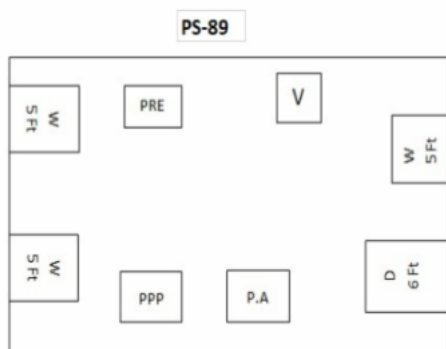

নির্বাচক নিবন্ধন আধিকারিকের স্বাক্ষর

Nazri Naksha

Google Map View

Polling Station Building Front View

Polling Station Front View

Cad View

Key MAP View

1 নাম : মনজুরা বিবি স্বামীর নাম: আসাদুল আজি বাড়ির নং : n0097 বয়স : 45 লিঙ্গ : মহিলা	DRW1644038 ফটো উপলব্ধ	2 নাম : সায়েরা খাতুন পিতার নাম: ইউসুফ গাজি বাড়ির নং : n0097 বয়স : 42 লিঙ্গ : মহিলা	DRW2295889 ফটো উপলব্ধ	3 নাম : আসাদুল গাজি পিতার নাম: ইউসুফ গাজি বাড়ির নং : n0097 বয়স : 54 লিঙ্গ : পুরুষ	WB/40/189/204053 ফটো উপলব্ধ
4 নাম : আলী হোসেন পিতার নাম: ইদবঙ্গ মল্লিক বাড়ির নং : n0137 বয়স : 46 লিঙ্গ : পুরুষ	RVU1750256 ফটো উপলব্ধ	5 নাম : জাহানারা বিবি স্বামীর নাম: সাবের আলি বাড়ির নং : n0149 বয়স : 56 লিঙ্গ : মহিলা	WB/40/189/204131 ফটো উপলব্ধ	6 নাম : জিয়াবুল হক পিতার নাম: সাইদুল সেখ বাড়ির নং : n0132 বয়স : 33 লিঙ্গ : পুরুষ	RVU1372259 ফটো উপলব্ধ
7 নাম : জহুরা বিবি স্বামীর নাম: সেখ সালাউদ্দিন বাড়ির নং : n0132 বয়স : 41 লিঙ্গ : মহিলা	RVU1871342 ফটো উপলব্ধ	8 নাম : আনাবকলি বিবি স্বামীর নাম: সেখ আজারুল বাড়ির নং : n0132 বয়স : 41 লিঙ্গ : মহিলা	RVU1372242 ফটো উপলব্ধ	9 নাম : বাবু সেখ পিতার নাম: আলি আকবর সেখ বাড়ির নং : n0132 বয়স : 51 লিঙ্গ : পুরুষ	WB/40/189/204109 ফটো উপলব্ধ
10 নাম : সেখ সাইফুল পিতার নাম: সেখ আলী আকবর বাড়ির নং : n0132 বয়স : 60 লিঙ্গ : পুরুষ	DRW2062412 ফটো উপলব্ধ	11 নাম : সেখ সিরাজুল পিতার নাম: সেখ সাইফুল বাড়ির নং : n0132 বয়স : 40 লিঙ্গ : পুরুষ	RVU1372226 ফটো উপলব্ধ	12 নাম : মরিয়ম বিবি স্বামীর নাম: সেখ সাইফুল বাড়ির নং : n0132 বয়স : 40 লিঙ্গ : মহিলা	RVU1372234 ফটো উপলব্ধ
13 নাম : পিঙ্কি বিবি স্বামীর নাম: সেখ করিম বাড়ির নং : n0122 বয়স : 34 লিঙ্গ : মহিলা	RVU1871375 ফটো উপলব্ধ	14 নাম : সেখ করিম পিতার নাম: সেখ জাহিমুদ্দিন বাড়ির নং : n0122 বয়স : 37 লিঙ্গ : পুরুষ	RVU1372333 ফটো উপলব্ধ	15 নাম : আপেলা বিবি স্বামীর নাম: সেখ মুন্না বাড়ির নং : n0122 বয়স : 41 লিঙ্গ : মহিলা	RVU1372754 ফটো উপলব্ধ
16 নাম : নাবিরন বিবি স্বামীর নাম: আবু তাহের বাড়ির নং : n0122 বয়স : 45 লিঙ্গ : মহিলা	DRW2062727 ফটো উপলব্ধ	17 নাম : সেখ আবুতাহের পিতার নাম: সেখ জাহিমুদ্দিন বাড়ির নং : n0122 বয়স : 48 লিঙ্গ : পুরুষ	DRW2062735 ফটো উপলব্ধ	18 নাম : নূর আলম পিতার নাম: সেখ জলীল বাড়ির নং : n0096 বয়স : 32 লিঙ্গ : পুরুষ	RVU1750074 ফটো উপলব্ধ
19 নাম : আজমীরা বিবি স্বামীর নাম: সেখ জাকির হোসেন বাড়ির নং : n0096 বয়স : 38 লিঙ্গ : মহিলা	RVU1372358 ফটো উপলব্ধ	20 নাম : সেখ জাকির হোসেন পিতার নাম: জলীল সর্দার বাড়ির নং : n0096 বয়স : 44 লিঙ্গ : পুরুষ	DRW2063022 ফটো উপলব্ধ	21 নাম : জাহানারা বিবি পিতার নাম: জলিল সরকার বাড়ির নং : n0096 বয়স : 46 লিঙ্গ : মহিলা	RVU1373562 ফটো উপলব্ধ
22 নাম : ফরিদা বিবি স্বামীর নাম: মুজিদ বাড়ির নং : n0035 বয়স : 52 লিঙ্গ : মহিলা	WB/40/189/204057 ফটো উপলব্ধ	23 নাম : রহিমা বিবি স্বামীর নাম: আতেক বাড়ির নং : n0035 বয়স : 76 লিঙ্গ : মহিলা	WB/40/189/204074 ফটো উপলব্ধ	24 নাম : সেখ নূর ইসলাম মায়ের নাম: মনোয়ারা বিবি বাড়ির নং : n0033 বয়স : 38 লিঙ্গ : পুরুষ	DRW2619013 ফটো উপলব্ধ
25 নাম : মনিরা বিবি স্বামীর নাম: আনসার বাড়ির নং : n0032 বয়স : 49 লিঙ্গ : মহিলা	WB/40/189/205033 ফটো উপলব্ধ	26 নাম : আনসার আলী সেখ পিতার নাম: সাকিরা শেখ বাড়ির নং : n0032 বয়স : 51 লিঙ্গ : পুরুষ	WB/40/189/204991 ফটো উপলব্ধ	27 নাম : মাঝিয়া বিবি স্বামীর নাম: মতিয়ার রহমান বাড়ির নং : n0095 বয়স : 57 লিঙ্গ : মহিলা	RVU1373257 ফটো উপলব্ধ
28 নাম : মনিরুল পিতার নাম: আইজুল বাড়ির নং : n0073 বয়স : 30 লিঙ্গ : পুরুষ	RVU1871029 ফটো উপলব্ধ	29 নাম : ইসমাতারা বিবি (খাতুন) স্বামীর নাম: মনিরুল সেখ বাড়ির নং : n0073 বয়স : 31 লিঙ্গ : মহিলা	RVU1995828 ফটো উপলব্ধ	30 নাম : মনিরা বিবি স্বামীর নাম: সেখ আইজুল বাড়ির নং : n0073 বয়স : 46 লিঙ্গ : মহিলা	DRW1643949 ফটো উপলব্ধ