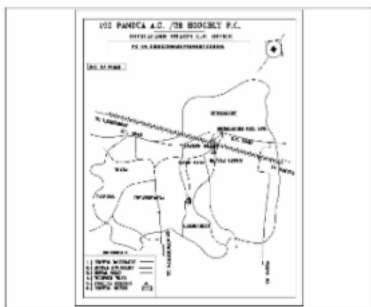

Nazri Naksha