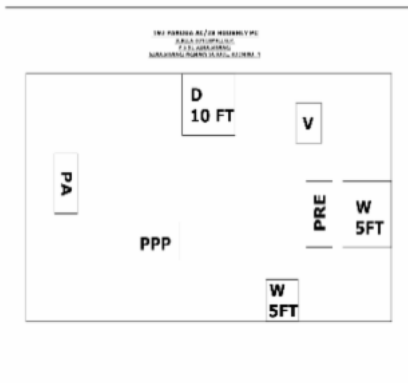

নির্বাচক নিবন্ধন আধিকারিকের স্বাক্ষর

Nazri Naksha

Google Map View

Polling Station Building Front View

Polling Station Front View

Cad View

Key MAP View

1 নাম : খোদেজা বিবি স্বামীর নাম: সয়রাব বাড়ির নং : n0037 বয়স : 50 লিঙ্গ : মহিলা	WB/40/189/204121	2 নাম : সাবির গাইন পিতার নাম: কালাম গাইন বাড়ির নং : n0037 বয়স : 46 লিঙ্গ : পুরুষ	RVU1372507	3 নাম : সাফিয়া বিবি স্বামীর নাম: সাবির গাইন বাড়ির নং : n0037 বয়স : 43 লিঙ্গ : মহিলা	RVU1372515
4 নাম : হানিফ গাইন পিতার নাম: সয়রাব গাইন বাড়ির নং : n0037 বয়স : 33 লিঙ্গ : পুরুষ	RVU1995810	5 নাম : জামির গাইন পিতার নাম: সয়রাব গাইন বাড়ির নং : n0037 বয়স : 29 লিঙ্গ : পুরুষ	RVU1995802	6 নাম : আয়ুব গাইন পিতার নাম: সয়রাব গাইন বাড়ির নং : n0037 বয়স : 32 লিঙ্গ : পুরুষ	RVU1750249
7 নাম : আমেনা বিবি স্বামীর নাম: গোলাম রসুল বাড়ির নং : n0039 বয়স : 73 লিঙ্গ : মহিলা	RVU2954857	8 নাম : আলি সাবের পিতার নাম: গোলাম সাবের বাড়ির নং : n0039 বয়স : 55 লিঙ্গ : পুরুষ	WB/40/189/204490	9 নাম : আর্জীনা বিবি স্বামীর নাম: আলি সাবের বাড়ির নং : n0039 বয়স : 50 লিঙ্গ : মহিলা	WB/40/189/204483
10 নাম : জ্যোৎস্না বিবি স্বামীর নাম: বাহাদুর বাড়ির নং : n0071 বয়স : 56 লিঙ্গ : মহিলা	WB/40/189/204100	11 নাম : মাফিজা বিবি পিতার নাম: ইনতাজ সর্দার বাড়ির নং : n0072 বয়স : 45 লিঙ্গ : মহিলা	DRW2062743	12 নাম : আমেন বিবি স্বামীর নাম: সেখ হালিম বাড়ির নং : n0030 বয়স : 81 লিঙ্গ : মহিলা	WB/40/189/204119
13 নাম : লায়লা বিবি স্বামীর নাম: সেখ বাবলু বাড়ির নং : n0132 বয়স : 48 লিঙ্গ : মহিলা	DRW1739614	14 নাম : তাজু বিবি স্বামীর নাম: জিয়াদুল সেখ বাড়ির নং : n0132 বয়স : 44 লিঙ্গ : মহিলা	RVU1372267	15 নাম : ঘটি বিবি স্বামীর নাম: আলিবদিন সেখ বাড়ির নং : n0167 বয়স : 46 লিঙ্গ : মহিলা	RVU1372382
16 নাম : সেখ আসর আলি মায়ের নাম: খটি বিবি বাড়ির নং : n0167 বয়স : 31 লিঙ্গ : পুরুষ	RVU1871169	17 নাম : জামাত আলী খান পিতার নাম: খরমালী খান বাড়ির নং : n0174 বয়স : 58 লিঙ্গ : পুরুষ	RVU1372523	18 নাম : জাহানারা বিবি স্বামীর নাম: জামাত আলী খান বাড়ির নং : n0174 বয়স : 47 লিঙ্গ : মহিলা	RVU1526276
19 নাম : অছিবু বিবি স্বামীর নাম: মোহাী বাবু বাড়ির নং : n0176 বয়স : 63 লিঙ্গ : মহিলা	RVU1525971	20 নাম : সায়েরা বিবি স্বামীর নাম: হাদু সেখ বাড়ির নং : n0151 বয়স : 56 লিঙ্গ : মহিলা	DRW2295913	21 নাম : মল্লি বিবি স্বামীর নাম: মুসা বাড়ির নং : n0161 বয়স : 63 লিঙ্গ : মহিলা	RVU1622257
22 নাম : সেখ বিল্লাল পিতার নাম: সেখ মহব্বত বাড়ির নং : n0151 বয়স : 47 লিঙ্গ : পুরুষ	DRW2295921	23 নাম : সুরিনা বিবি স্বামীর নাম: রুফিকুল সেখ বাড়ির নং : n0161 বয়স : 63 লিঙ্গ : মহিলা	RVU1372218	24 নাম : মনসুর আলী পিতার নাম: রুসতম আলী বাড়ির নং : n0165 বয়স : 63 লিঙ্গ : পুরুষ	RVU1372309
25 নাম : মারিয়া বিবি স্বামীর নাম: মুতাজ সেখ বাড়ির নং : n0209 বয়স : 58 লিঙ্গ : মহিলা	RVU1373547	26 নাম : ওসমান সেখ মায়ের নাম: মারিয়া বিবি বাড়ির নং : n0209 বয়স : 30 লিঙ্গ : পুরুষ	RVU1871136	27 নাম : পাথরী বিবি স্বামীর নাম: কুরমান সেখ বাড়ির নং : n0210 বয়স : 63 লিঙ্গ : মহিলা	RVU1995737
28 নাম : সেখ সফিকুল পিতার নাম: সেখ বাহাদুর বাড়ির নং : n0071 বয়স : 31 লিঙ্গ : পুরুষ	RVU2089035	29 নাম : রত্না রানী রায় স্বামীর নাম: মনোজ কুমার রায় বাড়ির নং : n0132 বয়স : 63 লিঙ্গ : মহিলা	ZZS0869040	30 নাম : স্ক সৈফুল পিতার নাম: স্ক জাকির হুসেন বাড়ির নং : n0096 বয়স : 24 লিঙ্গ : পুরুষ	RVU2531028