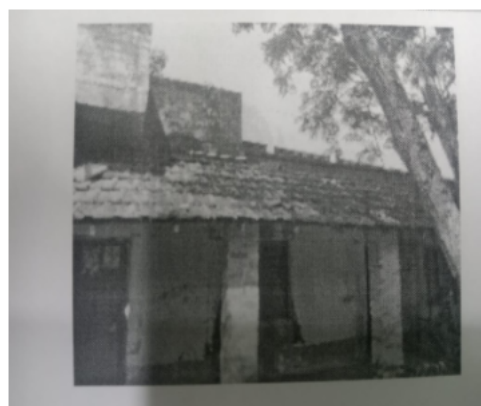

নির্বাচক নিবন্ধন আধিকারিকের স্বাক্ষর

Nazri Naksha

Google Map View

Polling Station Building Front View

Polling Station Front View

Cad View

Key MAP View

1 নাম : গীতা বিবি স্বামীর নাম: হোসেন সেন্থ বাড়ির নং : n0057 বয়স : 53 লিঙ্গ : মহিলা	RVU1375435 ফটো উপলব্ধ	2 নাম : পৌরাজ আকুড়ে পিতার নাম: সাগর আকুড়ে বাড়ির নং : n0191 বয়স : 45 লিঙ্গ : পুরুষ	RVU1871888 ফটো উপলব্ধ	3 নাম : সুদীপ বাউরী পিতার নাম: ফুচু বাউরী বাড়ির নং : এন0191 বয়স : 24 লিঙ্গ : পুরুষ	RVU2644169 ফটো উপলব্ধ
4 নাম : সশুমী আঁকুড়ে স্বামীর নাম: গৌরাজ আঁকুড়ে বাড়ির নং : এন0191 বয়স : 47 লিঙ্গ : মহিলা	RVU2813236 ফটো উপলব্ধ	5 নাম : সুমিতা দাস আদিত্য পিতার নাম: সুবোধ দাস বাড়ির নং : N0001 বয়স : 36 লিঙ্গ : মহিলা	ANS1450477 ফটো উপলব্ধ	6 নাম : রাজীব আদিত্য পিতার নাম: জ্যোতির্ময় আদিত্য বাড়ির নং : n0001 বয়স : 40 লিঙ্গ : পুরুষ	DRW2297760 ফটো উপলব্ধ
7 নাম : সাধনা আদিত্য স্বামীর নাম: জ্যোতির্ময় আদিত্য বাড়ির নং : n0001 বয়স : 67 লিঙ্গ : মহিলা	WB/40/189/207226 ফটো উপলব্ধ	8 নাম : জ্যোতির্ময় আদিত্য পিতার নাম: পরেশ আদিত্য বাড়ির নং : n0001 বয়স : 78 লিঙ্গ : পুরুষ	DRW1642982 ফটো উপলব্ধ	9 নাম : পিঙ্কি কুন্ডু (পাল) স্বামীর নাম: জয়দেব কুন্ডু বাড়ির নং : n0056 বয়স : 35 লিঙ্গ : মহিলা	RVU1623016 ফটো উপলব্ধ
10 নাম : জয়দেব কুন্ডু পিতার নাম: অনিল কুন্ডু বাড়ির নং : এন0000 বয়স : 41 লিঙ্গ : পুরুষ	DRW2719755 ফটো উপলব্ধ	11 নাম : আশালাতা কুন্ডু স্বামীর নাম: অনিল কুন্ডু বাড়ির নং : n0056 বয়স : 72 লিঙ্গ : মহিলা	RVU2171361 ফটো উপলব্ধ	12 নাম : উমেশ্বর কর পিতার নাম: পরিতোষ কর বাড়ির নং : n0241 বয়স : 61 লিঙ্গ : পুরুষ	WB/40/189/210749 ফটো উপলব্ধ
13 নাম : গুরুচরন কর্মকার পিতার নাম: ভুতনাথ কর্মকার বাড়ির নং : n0192 বয়স : 49 লিঙ্গ : পুরুষ	JJL0074260 ফটো উপলব্ধ	14 নাম : সোনালী ঘোষ কর্মকার স্বামীর নাম: সন্তু কর্মকার বাড়ির নং : এন0215 বয়স : 22 লিঙ্গ : মহিলা	RVU2766137 ফটো উপলব্ধ	15 নাম : দীপ কর্মকার পিতার নাম: গুরুচরন কর্মকার বাড়ির নং : এন0241 বয়স : 22 লিঙ্গ : পুরুষ	RVU2753382 ফটো উপলব্ধ
16 নাম : ডলি কর্মকার স্বামীর নাম: কানাই কর্মকার বাড়ির নং : এন0069 বয়স : 56 লিঙ্গ : মহিলা	RVU1503093 ফটো উপলব্ধ	17 নাম : নমিতা কর্মকার স্বামীর নাম: গুরুচরন কর্মকার বাড়ির নং : n0192 বয়স : 48 লিঙ্গ : মহিলা	RVU1871979 ফটো উপলব্ধ	18 নাম : সন্তু কর্মকার পিতার নাম: কানাই কর্মকার বাড়ির নং : n0069 বয়স : 39 লিঙ্গ : পুরুষ	RVU1623099 ফটো উপলব্ধ
19 নাম : কানাই কর্মকার পিতার নাম: পঞ্চানন কর্মকার বাড়ির নং : এন0215 বয়স : 58 লিঙ্গ : পুরুষ	RVU1750447 ফটো উপলব্ধ	20 নাম : সরমা ঘোষ স্বামীর নাম: শন্তু ঘোষ বাড়ির নং : n0052 বয়স : 49 লিঙ্গ : মহিলা	CQD2058147 ফটো উপলব্ধ	21 নাম : শোভা ঘোষ স্বামীর নাম: জয়দেব ঘোষ বাড়ির নং : n0049 বয়স : 65 লিঙ্গ : মহিলা	DRW2537744 ফটো উপলব্ধ
22 নাম : বিধান ঘোষ পিতার নাম: বাসুদেব ঘোষ বাড়ির নং : n0005 বয়স : 44 লিঙ্গ : পুরুষ	DRW1740794 ফটো উপলব্ধ	23 নাম : সাগর ঘোষ পিতার নাম: বাসুদেব ঘোষ বাড়ির নং : n0005 বয়স : 50 লিঙ্গ : পুরুষ	WB/40/189/207360 ফটো উপলব্ধ	24 নাম : জ্যোৎস্না ঘোষ স্বামীর নাম: বাসুদেব ঘোষ বাড়ির নং : n0005 বয়স : 63 লিঙ্গ : মহিলা	WB/40/189/207317 ফটো উপলব্ধ
25 নাম : অরুণ ঘোষ পিতার নাম: তারক চন্দ্র ঘোষ বাড়ির নং : n0004 বয়স : 32 লিঙ্গ : পুরুষ	RVU1622976 ফটো উপলব্ধ	26 নাম : লোকনাথ ঘোষ পিতার নাম: তারক চন্দ্র ঘোষ বাড়ির নং : n0004 বয়স : 36 লিঙ্গ : পুরুষ	RVU1277151 ফটো উপলব্ধ	27 নাম : শিউলি শি স্বামীর নাম: পঞ্চানন শি বাড়ির নং : n0004 বয়স : 42 লিঙ্গ : মহিলা	DRW2064533 ফটো উপলব্ধ
28 নাম : কবিতা পণ্ডিত স্বামীর নাম: কার্তিক পণ্ডিত বাড়ির নং : n0004 বয়স : 47 লিঙ্গ : মহিলা	DRW1643972 ফটো উপলব্ধ	29 নাম : অপর্ণা ঘোষ স্বামীর নাম: তারক ঘোষ বাড়ির নং : n0004 বয়স : 66 লিঙ্গ : মহিলা	WB/40/189/207355 ফটো উপলব্ধ	30 নাম : রামকৃষ্ণ ঘোষ পিতার নাম: গোবিন্দ ঘোষ বাড়ির নং : n0004 বয়স : 41 লিঙ্গ : পুরুষ	DRW2211902 ফটো উপলব্ধ