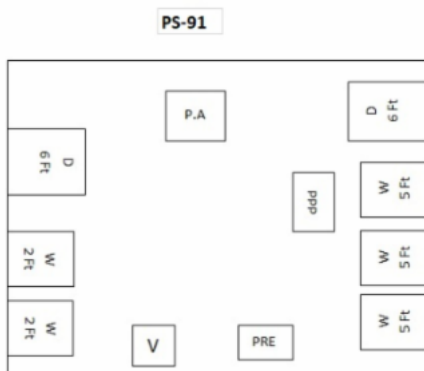

নির্বাচক নিবন্ধন আধিকারিকের স্বাক্ষর

Nazri Naksha

Google Map View

Polling Station Building Front View

Polling Station Front View

Cad View

Key MAP View

1 নাম : শিবপদ রায় পিতার নাম: শম্ভুপদ রায় বাড়ির নং : n0315 বয়স : 57 লিঙ্গ : পুরুষ	DRW2615573 ফটো উপলব্ধ	2 নাম : পায়েল (ব্যানাজ্জী) দাসশর্মা স্বামীর নাম: প্রসুন কুমার দাসশর্মা বাড়ির নং : n0054 বয়স : 41 লিঙ্গ : মহিলা	RVU1277532 ফটো উপলব্ধ	3 নাম : সঞ্জীত অধিকারী পিতার নাম: শ্যামল অধিকারী বাড়ির নং : n0881 বয়স : 43 লিঙ্গ : পুরুষ	RVU2244333 ফটো উপলব্ধ
4 নাম : সুমনা খাসকেল স্বামীর নাম: স্বপন খাসকেল বাড়ির নং : N0232 বয়স : 26 লিঙ্গ : মহিলা	RVU2491785 ফটো উপলব্ধ	5 নাম : অর্ণনা গাইন স্বামীর নাম: বিদ্যুত গাইন বাড়ির নং : N000 বয়স : 26 লিঙ্গ : মহিলা	RVU2492072 ফটো উপলব্ধ	6 নাম : সৌরভ দে পিতার নাম: তারক চন্দ্র দে বাড়ির নং : N000 বয়স : 25 লিঙ্গ : পুরুষ	RVU2493294 ফটো উপলব্ধ
7 নাম : রীতা দে স্বামীর নাম: কৌশিক দে বাড়ির নং : নং00 বয়স : 26 লিঙ্গ : মহিলা	RVU2492544 ফটো উপলব্ধ	8 নাম : শিল্পী দে সরকার স্বামীর নাম: সন্দীপ দে সরকার বাড়ির নং : নং000 বয়স : 44 লিঙ্গ : মহিলা	RVU2489581 ফটো উপলব্ধ	9 নাম : পূজা দেব স্বামীর নাম: কৌশিক দেব বাড়ির নং : N0386 বয়স : 23 লিঙ্গ : মহিলা	RVU2491207 ফটো উপলব্ধ
10 নাম : সমর কুমার দেবনাথ মায়ের নাম: ছবি দেবনাথ বাড়ির নং : নং260 বয়স : 43 লিঙ্গ : পুরুষ	RVU2491256 ফটো উপলব্ধ	11 নাম : শিপ্রা ব্যাপারী স্বামীর নাম: বিশ্বজিৎ ব্যাপারী বাড়ির নং : নং212 বয়স : 29 লিঙ্গ : মহিলা	RVU2490811 ফটো উপলব্ধ	12 নাম : সোমদীতা ভদ্র মায়ের নাম: সোমা দাস ভদ্র বাড়ির নং : নং193 বয়স : 24 লিঙ্গ : মহিলা	RVU2490779 ফটো উপলব্ধ
13 নাম : অনিন্দিতা ভদ্র মায়ের নাম: সোমা দাস ভদ্র বাড়ির নং : নং193 বয়স : 24 লিঙ্গ : মহিলা	RVU2490035 ফটো উপলব্ধ	14 নাম : জয়া মজুমদার স্বামীর নাম: বিপ্লব মজুমদার বাড়ির নং : নং032 বয়স : 40 লিঙ্গ : মহিলা	RVU1277367 ফটো উপলব্ধ	15 নাম : নিরঞ্জন মজুমদার পিতার নাম: নিতাই মজুমদার বাড়ির নং : নং374 বয়স : 33 লিঙ্গ : পুরুষ	RVU2491801 ফটো উপলব্ধ
16 নাম : মিন্টু মজুমদার পিতার নাম: জগদীশ মজুমদার বাড়ির নং : 501 বয়স : 35 লিঙ্গ : পুরুষ	RVU2492643 ফটো উপলব্ধ	17 নাম : আহাদী মজুমদার স্বামীর নাম: মিন্টু মজুমদার বাড়ির নং : নং501 বয়স : 33 লিঙ্গ : মহিলা	RVU2490118 ফটো উপলব্ধ	18 নাম : সিখা মজুমদার স্বামীর নাম: শ্যামল মজুমদার বাড়ির নং : নং000 বয়স : 28 লিঙ্গ : মহিলা	RVU2489821 ফটো উপলব্ধ
19 নাম : সীমা মন্ডল স্বামীর নাম: সঞ্জল কান্তি মন্ডল বাড়ির নং : নং276 বয়স : 37 লিঙ্গ : মহিলা	RVU2490738 ফটো উপলব্ধ	20 নাম : অভিজিৎ মন্ডল পিতার নাম: হরেন মন্ডল বাড়ির নং : নং213 বয়স : 35 লিঙ্গ : পুরুষ	RVU2489912 ফটো উপলব্ধ	21 নাম : পূজা মন্ডল হালদার স্বামীর নাম: সুকদেব মন্ডল বাড়ির নং : N000 বয়স : 24 লিঙ্গ : মহিলা	RVU2493146 ফটো উপলব্ধ
22 নাম : সাগরিকা মহুরী (হালদার) স্বামীর নাম: প্রদীপ মহুরী বাড়ির নং : n0040 বয়স : 34 লিঙ্গ : মহিলা	RVU1526722 ফটো উপলব্ধ	23 নাম : প্রদীপ মহুরী পিতার নাম: আশুতোষ মহুরী বাড়ির নং : n0040 বয়স : 47 লিঙ্গ : পুরুষ	RVU1277441 ফটো উপলব্ধ	24 নাম : রিয়া মিত্তি পিতার নাম: মণিমোহন মিত্তি বাড়ির নং : N0210 বয়স : 25 লিঙ্গ : মহিলা	RVU2491694 ফটো উপলব্ধ
25 নাম : পিঙ্কি মিত্তি স্বামীর নাম: রঞ্জন মিত্তি বাড়ির নং : নং191 বয়স : 28 লিঙ্গ : মহিলা	RVU2491058 ফটো উপলব্ধ	26 নাম : ময়না রায় স্বামীর নাম: বুদ্ধিমন্ত রায় বাড়ির নং : নং300 বয়স : 33 লিঙ্গ : মহিলা	RVU2489714 ফটো উপলব্ধ	27 নাম : সুমনা সিকদার স্বামীর নাম: বিধান চন্দ্র সিকদার বাড়ির নং : নং205 বয়স : 27 লিঙ্গ : মহিলা	RVU2492049 ফটো উপলব্ধ
28 নাম : উত্তম হাওলাদার পিতার নাম: হরিচাঁদ হাওলাদার বাড়ির নং : N000 বয়স : 24 লিঙ্গ : পুরুষ	RVU2493161 ফটো উপলব্ধ	29 নাম : অরুণা হাওলাদার স্বামীর নাম: হেমন্ত হাওলাদার বাড়ির নং : N0263 বয়স : 30 লিঙ্গ : মহিলা	RVU2492775 ফটো উপলব্ধ	30 নাম : নৃপেন হালদার পিতার নাম: নির্মল হালদার বাড়ির নং : নং0326 বয়স : 35 লিঙ্গ : পুরুষ	RVU1375740 ফটো উপলব্ধ