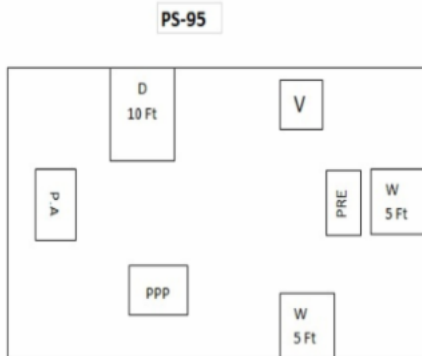

নির্বাচক নিবন্ধন আধিকারিকের স্বাক্ষর

Nazri Naksha

Google Map View

Polling Station Building Front View

Polling Station Front View

Cad View

Key MAP View

1 নাম : ভৈরব ক্ষেত্রপাল পিতার নাম : কালীপদ ক্ষেত্রপাল বাড়ির নং : n0021 বয়স : 39 লিঙ্গ : পুরুষ	RVU1624568 ফটো উপলব্ধ	2 নাম : প্রতিমা ক্ষেত্রপাল স্বামীর নাম : শ্যামল ক্ষেত্রপাল বাড়ির নং : n0021 বয়স : 46 লিঙ্গ : মহিলা	DRW1741560 ফটো উপলব্ধ	3 নাম : শ্যামল ক্ষেত্রপাল পিতার নাম : তারাপদ ক্ষেত্রপাল বাড়ির নং : n0021 বয়স : 51 লিঙ্গ : পুরুষ	WB/40/189/216102 ফটো উপলব্ধ
4 নাম : মৌসুমী ক্ষেত্রপাল স্বামীর নাম : গোপাল ক্ষেত্রপাল বাড়ির নং : n0021 বয়স : 48 লিঙ্গ : মহিলা	DRW1742501 ফটো উপলব্ধ	5 নাম : গোপাল ক্ষেত্রপাল পিতার নাম : তারাপদ ক্ষেত্রপাল বাড়ির নং : n0021 বয়স : 55 লিঙ্গ : পুরুষ	WB/40/189/216141 ফটো উপলব্ধ	6 নাম : বিমলা ক্ষেত্রপাল স্বামীর নাম : তারাপদ ক্ষেত্রপাল বাড়ির নং : n0021 বয়স : 76 লিঙ্গ : মহিলা	WB/40/189/216024 ফটো উপলব্ধ
7 নাম : গৌতম ক্ষেত্রপাল পিতার নাম : মুকুল ক্ষেত্রপাল বাড়ির নং : n0019 বয়স : 37 লিঙ্গ : পুরুষ	RVU1624576 ফটো উপলব্ধ	8 নাম : শান্ত ক্ষেত্রপাল পিতার নাম : মুকুল ক্ষেত্রপাল বাড়ির নং : n0019 বয়স : 42 লিঙ্গ : পুরুষ	DRW2300812 ফটো উপলব্ধ	9 নাম : শীলা ক্ষেত্রপাল স্বামীর নাম : সন্তোষ ক্ষেত্রপাল বাড়ির নং : n0019 বয়স : 40 লিঙ্গ : মহিলা	DRW2465391 ফটো উপলব্ধ
10 নাম : সন্তোষ ক্ষেত্রপাল পিতার নাম : মুকুল ক্ষেত্রপাল বাড়ির নং : n0019 বয়স : 44 লিঙ্গ : পুরুষ	DRW1649219 ফটো উপলব্ধ	11 নাম : বিশাখা ক্ষেত্রপাল স্বামীর নাম : মুকুল ক্ষেত্রপাল বাড়ির নং : n0019 বয়স : 61 লিঙ্গ : মহিলা	WB/40/189/216322 ফটো উপলব্ধ	12 নাম : সপ্তম ক্ষেত্রপাল পিতার নাম : সুজয় ক্ষেত্রপাল বাড়ির নং : n0018 বয়স : 34 লিঙ্গ : পুরুষ	RVU1624501 ফটো উপলব্ধ
13 নাম : জপমালা ক্ষেত্রপাল স্বামীর নাম : সুজয় ক্ষেত্রপাল বাড়ির নং : n0018 বয়স : 58 লিঙ্গ : মহিলা	RVU2449502 ফটো উপলব্ধ	14 নাম : নমিতা ক্ষেত্রপাল স্বামীর নাম : লক্ষ্মীনারায়ন ক্ষেত্রপাল বাড়ির নং : n0016 বয়স : 36 লিঙ্গ : মহিলা	RVU1527688 ফটো উপলব্ধ	15 নাম : লক্ষ্মীনারায়ন ক্ষেত্রপাল পিতার নাম : জয়রাম ক্ষেত্রপাল বাড়ির নং : n0016 বয়স : 43 লিঙ্গ : পুরুষ	DRW2300804 ফটো উপলব্ধ
16 নাম : ডলি ক্ষেত্রপাল স্বামীর নাম : জয়রাম ক্ষেত্রপাল বাড়ির নং : n0016 বয়স : 68 লিঙ্গ : মহিলা	DRW2066884 ফটো উপলব্ধ	17 নাম : বিকাশ ক্ষেত্রপাল পিতার নাম : বাবলু ক্ষেত্রপাল বাড়ির নং : n0015 বয়স : 40 লিঙ্গ : পুরুষ	RVU1278134 ফটো উপলব্ধ	18 নাম : পলাশ ক্ষেত্রপাল পিতার নাম : বাবলু ক্ষেত্রপাল বাড়ির নং : n0015 বয়স : 45 লিঙ্গ : পুরুষ	DRW1649151 ফটো উপলব্ধ
19 নাম : চৈতালী ক্ষেত্রপাল স্বামীর নাম : স্বপন ক্ষেত্রপাল বাড়ির নং : n0040 বয়স : 35 লিঙ্গ : মহিলা	RVU1378108 ফটো উপলব্ধ	20 নাম : সাগরী হাজারী স্বামীর নাম : প্রেমচাঁদ হাজারী বাড়ির নং : n0030 বয়স : 46 লিঙ্গ : মহিলা	WB/40/189/216144 ফটো উপলব্ধ	21 নাম : নুপুর ক্ষেত্রপাল স্বামীর নাম : তাপস ক্ষেত্রপাল বাড়ির নং : n0026 বয়স : 49 লিঙ্গ : মহিলা	WB/40/189/216243 ফটো উপলব্ধ
22 নাম : কল্পনা ক্ষেত্রপাল স্বামীর নাম : নন্দ ক্ষেত্রপাল বাড়ির নং : n0001 বয়স : 66 লিঙ্গ : মহিলা	WB/40/189/216263 ফটো উপলব্ধ	23 নাম : সোনা ক্ষেত্রপাল পিতার নাম : রাজু ক্ষেত্রপাল বাড়ির নং : n0046 বয়স : 27 লিঙ্গ : পুরুষ	RVU2247351 ফটো উপলব্ধ	24 নাম : স্বপন ক্ষেত্রপাল পিতার নাম : সুফল ক্ষেত্রপাল বাড়ির নং : n0040 বয়স : 43 লিঙ্গ : পুরুষ	DRW2066876 ফটো উপলব্ধ
25 নাম : গীতা ক্ষেত্রপাল স্বামীর নাম : সুফল ক্ষেত্রপাল বাড়ির নং : n0040 বয়স : 66 লিঙ্গ : মহিলা	WB/40/189/216351 ফটো উপলব্ধ	26 নাম : সুফল ক্ষেত্রপাল পিতার নাম : গুইরাম ক্ষেত্রপাল বাড়ির নং : n0040 বয়স : 71 লিঙ্গ : পুরুষ	WB/40/189/216357 ফটো উপলব্ধ	27 নাম : রাধারানী ক্ষেত্রপাল স্বামীর নাম : খোকন ক্ষেত্রপাল বাড়ির নং : n0039 বয়স : 61 লিঙ্গ : মহিলা	WB/40/189/216145 ফটো উপলব্ধ
28 নাম : গোপাল বাগ পিতার নাম : অনিল বাগ বাড়ির নং : n0035 বয়স : 33 লিঙ্গ : পুরুষ	RVU1873827 ফটো উপলব্ধ	29 নাম : সাগররাণী ক্ষেত্রপাল স্বামীর নাম : কচি ক্ষেত্রপাল বাড়ির নং : n0035 বয়স : 48 লিঙ্গ : মহিলা	DRW1648724 ফটো উপলব্ধ	30 নাম : কচি ক্ষেত্রপাল পিতার নাম : শিবু ক্ষেত্রপাল বাড়ির নং : n0035 বয়স : 56 লিঙ্গ : পুরুষ	WB/40/189/216415 ফটো উপলব্ধ