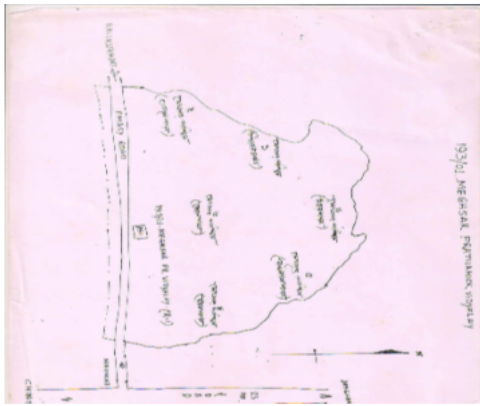

Nazri Naksha