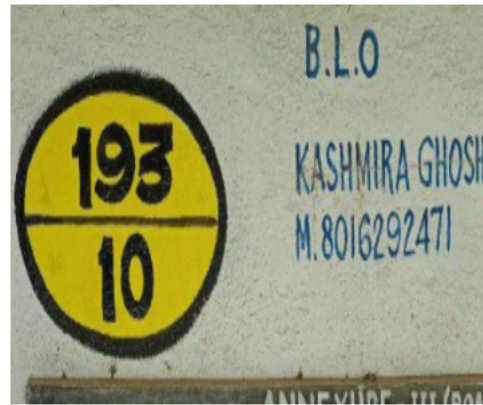

নির্বাচক নিবন্ধন আধিকারিকের স্বাক্ষর

Nazri Naksha

Google Map View

Polling Station Building Front View

Polling Station Front View

Cad View

Key MAP View

1 নাম : যশোদা মুরমু স্বামীর নাম: রবিনাথ মুরমু বাড়ির নং : n0288 বয়স : 50 লিঙ্গ : মহিলা	WB/27/187/075308	ফটো উপলব্ধ	2 নাম : সোমা মালিক স্বামীর নাম: সোমনাথ মালিক বাড়ির নং : n0307 বয়স : 32 লিঙ্গ : মহিলা	RPB1830561	ফটো উপলব্ধ	3 নাম : তুলসী বৈদ্য সরকার স্বামীর নাম: স্বপন বৈদ্য বাড়ির নং : n0314 বয়স : 39 লিঙ্গ : মহিলা	DRW2509578	ফটো উপলব্ধ
4 নাম : পূজা কর্মকার স্বামীর নাম: বিশ্বজিৎ কর্মকার বাড়ির নং : n0007 বয়স : 27 লিঙ্গ : মহিলা	THQ1900422	ফটো উপলব্ধ	5 নাম : রঘুপতি কর্মকার পিতার নাম: বিভূতি ভূষণ কর্মকার বাড়ির নং : n0008 বয়স : 69 লিঙ্গ : পুরুষ	WB/27/187/072834	ফটো উপলব্ধ	6 নাম : সোনালী কর্মকার পিতার নাম: মৃত্যুঞ্জয় কর্মকার বাড়ির নং : n0143 বয়স : 35 লিঙ্গ : মহিলা	THQ1900414	ফটো উপলব্ধ
7 নাম : হেমন্ত কর্মকার পিতার নাম: মৃত্যুঞ্জয় কর্মকার বাড়ির নং : n0143 বয়স : 39 লিঙ্গ : পুরুষ	CQD2507721	ফটো উপলব্ধ	8 নাম : অশোক কর্মকার পিতার নাম: গোপাল কর্মকার বাড়ির নং : n0006 বয়স : 64 লিঙ্গ : পুরুষ	THQ2301521	ফটো উপলব্ধ	9 নাম : সুদেব কর্মকার পিতার নাম: গোপাল কর্মকার বাড়ির নং : n0006 বয়স : 58 লিঙ্গ : পুরুষ	WB/27/187/072470	ফটো উপলব্ধ
10 নাম : রীনা কর্মকার অন্যান্য: অশোক কর্মকার বাড়ির নং : n0006 বয়স : 52 লিঙ্গ : মহিলা	WB/27/187/072379	ফটো উপলব্ধ	11 নাম : অয়ন কর্মকার পিতার নাম: অশোক কর্মকার বাড়ির নং : n0006 বয়স : 32 লিঙ্গ : পুরুষ	THQ1465699	ফটো উপলব্ধ	12 নাম : অর্চনা কর্মকার স্বামীর নাম: সুদেব কর্মকার বাড়ির নং : n0006 বয়স : 43 লিঙ্গ : মহিলা	CQD2061885	ফটো উপলব্ধ
13 নাম : সায়েন কর্মকার পিতার নাম: সুদেব কর্মকার বাড়ির নং : এন0006 বয়স : 20 লিঙ্গ : পুরুষ	THQ2428480	ফটো উপলব্ধ	14 নাম : কার্তিক চন্দ্র কর্মকার পিতার নাম: অনুকূল চন্দ্র কর্মকার বাড়ির নং : n0007 বয়স : 74 লিঙ্গ : পুরুষ	WB/27/187/072737	ফটো উপলব্ধ	15 নাম : বিশ্বজিৎ কর্মকার পিতার নাম: কার্তিক চন্দ্র কর্মকার বাড়ির নং : n0007 বয়স : 38 লিঙ্গ : পুরুষ	THQ0038885	ফটো উপলব্ধ
16 নাম : অভিজিৎ কর্মকার পিতার নাম: কার্তিকচন্দ্র কর্মকার বাড়ির নং : n0007 বয়স : 42 লিঙ্গ : পুরুষ	CQD2061869	ফটো উপলব্ধ	17 নাম : পিঙ্কি কর্মকার স্বামীর নাম: অভিজিৎ কর্মকার বাড়ির নং : n0007 বয়স : 32 লিঙ্গ : মহিলা	THQ1588466	ফটো উপলব্ধ	18 নাম : শ্রীমন্ত কর্মকার পিতার নাম: শক্তিপদ কর্মকার বাড়ির নং : n0007 বয়স : 42 লিঙ্গ : পুরুষ	THQ1177377	ফটো উপলব্ধ
19 নাম : ইন্দ্রিা কর্মকার স্বামীর নাম: শ্রীমন্ত কর্মকার বাড়ির নং : এন0007 বয়স : 22 লিঙ্গ : মহিলা	THQ2418689	ফটো উপলব্ধ	20 নাম : অর্পন কর্মকার পিতার নাম: রঘুপতি কর্মকার বাড়ির নং : n0008 বয়স : 33 লিঙ্গ : পুরুষ	THQ1391127	ফটো উপলব্ধ	21 নাম : রেঙ্কনা কর্মকার স্বামীর নাম: শক্তিপদ কর্মকার বাড়ির নং : n0008 বয়স : 67 লিঙ্গ : মহিলা	WB/27/187/072380	ফটো উপলব্ধ
22 নাম : শান্তনু কর্মকার পিতার নাম: শক্তিপদ কর্মকার বাড়ির নং : n0008 বয়স : 43 লিঙ্গ : পুরুষ	CQD1818665	ফটো উপলব্ধ	23 নাম : অর্পিতা কর্মকার স্বামীর নাম: শান্তনু কর্মকার বাড়ির নং : n0008 বয়স : 41 লিঙ্গ : মহিলা	THQ1177369	ফটো উপলব্ধ	24 নাম : সরস্বতী মালিক স্বামীর নাম: তপন মালিক বাড়ির নং : n0008 বয়স : 45 লিঙ্গ : মহিলা	THQ1113067	ফটো উপলব্ধ
25 নাম : সুকৃতি কর্মকার পিতার নাম: বিভূতি ভূষণ কর্মকার বাড়ির নং : n0140 বয়স : 65 লিঙ্গ : পুরুষ	CQD0141341	ফটো উপলব্ধ	26 নাম : টুকুন কর্মকার স্বামীর নাম: সুকৃতি কর্মকার বাড়ির নং : n0140 বয়স : 55 লিঙ্গ : মহিলা	WB/27/187/072896	ফটো উপলব্ধ	27 নাম : গুণেন্দু কর্মকার পিতার নাম: সুকৃতি কর্মকার বাড়ির নং : n0140 বয়স : 29 লিঙ্গ : পুরুষ	THQ1708833	ফটো উপলব্ধ
28 নাম : কবিতা কর্মকার অন্যান্য: রঘুপতি কর্মকার বাড়ির নং : n0140 বয়স : 57 লিঙ্গ : মহিলা	WB/27/187/072381	ফটো উপলব্ধ	29 নাম : রানু কর্মকার স্বামীর নাম: কৌদন কর্মকার বাড়ির নং : n0141 বয়স : 64 লিঙ্গ : মহিলা	CQD1398122	ফটো উপলব্ধ	30 নাম : শোভা কর্মকার অন্যান্য: মৃত্যুঞ্জয় কর্মকার বাড়ির নং : n0143 বয়স : 59 লিঙ্গ : মহিলা	WB/27/187/072588	ফটো উপলব্ধ