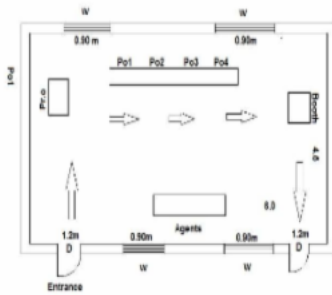

নির্বাচক নিবন্ধন আধিকারিকের স্বাক্ষর

Nazri Naksha

Google Map View

BOOTH NO. 98

Polling Station Building Front View

Polling Station Front View

Cad View

Key MAP View