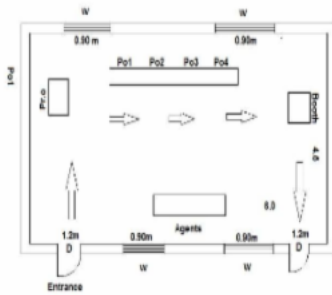

নির্বাচক নিবন্ধন আধিকারিকের স্বাক্ষর

Nazri Naksha

Google Map View

**BOOTH NO. 103**

Polling Station Building Front View

Polling Station Front View

Cad View

Key MAP View