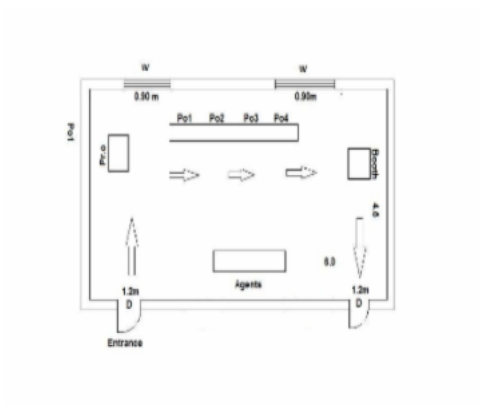

নির্বাচক নিবন্ধন আধিকারিকের স্বাক্ষর

Nazri Naksha

Google Map View

Polling Station Building Front View

Polling Station Front View

Cad View

Key MAP View

1 নাম : শুভম অধিকারী পিতার নাম: বাসুদেব অধিকারী বাড়ির নং : 86 বয়স : 45 লিঙ্গ : পুরুষ	CQD1449115 ফটো উপলব্ধ	2 নাম : সুইটি অধিকারী স্বামীর নাম: শুভম অধিকারী বাড়ির নং : n0115 বয়স : 40 লিঙ্গ : মহিলা	CQD2136638 ফটো উপলব্ধ	3 নাম : সীমা অধিকারী পিতার নাম: সুশীল অধিকারী বাড়ির নং : n0114 বয়স : 38 লিঙ্গ : মহিলা	THQ1220482 ফটো উপলব্ধ
4 নাম : প্রিয়াঙ্কা মাঝি মায়ের নাম: শ্রীমতি মাঝি বাড়ির নং : এন070 বয়স : 24 লিঙ্গ : মহিলা	THQ2320968 ফটো উপলব্ধ	5 নাম : মুনাল কুমার কুন্ডু পিতার নাম: জগৎপতি কুন্ডু বাড়ির নং : n0070 বয়স : 71 লিঙ্গ : পুরুষ	WB/27/187/402893 ফটো উপলব্ধ	6 নাম : সঞ্জয় ফেত্রী পিতার নাম: বিষ্ণু ফেত্রী বাড়ির নং : n0205 বয়স : 26 লিঙ্গ : পুরুষ	THQ1962414 ফটো উপলব্ধ
7 নাম : পারুল ফেত্রী স্বামীর নাম: বাঁশু ফেত্রী বাড়ির নং : n0046 বয়স : 44 লিঙ্গ : মহিলা	CQD2339745 ফটো উপলব্ধ	8 নাম : তাপস ফেত্রী পিতার নাম: অজিত ফেত্রী বাড়ির নং : n0046 বয়স : 40 লিঙ্গ : পুরুষ	CQD2186518 ফটো উপলব্ধ	9 নাম : শিখা ফেত্রী দাস স্বামীর নাম: শান্তনু ফেত্রী বাড়ির নং : n0046 বয়স : 36 লিঙ্গ : মহিলা	NGB1361906 ফটো উপলব্ধ
10 নাম : শিখারানী ফেত্রী স্বামীর নাম: অজিত ফেত্রী বাড়ির নং : n0046 বয়স : 61 লিঙ্গ : মহিলা	THQ2075083 ফটো উপলব্ধ	11 নাম : অনামিকা ফেত্রী মাল্লা স্বামীর নাম: তাপস ফেত্রী বাড়ির নং : 56/এ বয়স : 25 লিঙ্গ : মহিলা	THQ2049187 ফটো উপলব্ধ	12 নাম : পায়েল ফেত্রী মায়ের নাম: পারুল ফেত্রী বাড়ির নং : ০৪৬ বয়স : 23 লিঙ্গ : মহিলা	THQ2233948 ফটো উপলব্ধ
13 নাম : শান্তনু ফেত্রী পিতার নাম: অজিত ফেত্রী বাড়ির নং : 56/এ বয়স : 45 লিঙ্গ : পুরুষ	CQD1451749 ফটো উপলব্ধ	14 নাম : মালা কাহার মায়ের নাম: যশোদা কাহার বাড়ির নং : n0054 বয়স : 65 লিঙ্গ : মহিলা	CQD1506757 ফটো উপলব্ধ	Q 15 নাম : লতিকা কোলে পিতার নাম: যতীন্দ্রনাথ কোলে বাড়ির নং : বয়স : 54 লিঙ্গ : মহিলা	CQD1449461 ফটো উপলব্ধ
16 নাম : অভিষেক ফেত্রী পিতার নাম: গৌতম ফেত্রী বাড়ির নং : n0045 বয়স : 29 লিঙ্গ : পুরুষ	THQ1738806 ফটো উপলব্ধ	17 নাম : বর্না খেত্রী স্বামীর নাম: কৃষ্ণধন খেত্রী বাড়ির নং : n0045 বয়স : 81 লিঙ্গ : মহিলা	THQ2435345 ফটো উপলব্ধ	18 নাম : তৃষ্ণি ফেত্রী স্বামীর নাম: গৌতম খেত্রী বাড়ির নং : n0045 বয়স : 59 লিঙ্গ : মহিলা	THQ2200822 ফটো উপলব্ধ
19 নাম : গৌতম ফেত্রী পিতার নাম: কৃষ্ণধন ফেত্রী বাড়ির নং : n0045 বয়স : 60 লিঙ্গ : পুরুষ	THQ2148021 ফটো উপলব্ধ	20 নাম : শোভনা গোপ স্বামীর নাম: মদন গোপ বাড়ির নং : n0036 বয়স : 66 লিঙ্গ : মহিলা	WB/27/187/402213 ফটো উপলব্ধ	21 নাম : মদন গোপাল গোপ পিতার নাম: অনন্ত গোপ বাড়ির নং : n0036 বয়স : 76 লিঙ্গ : পুরুষ	THQ2200798 ফটো উপলব্ধ
22 নাম : মনোজিৎ গোপ পিতার নাম: মদন গোপাল গোপ বাড়ির নং : n0036 বয়স : 44 লিঙ্গ : পুরুষ	CQD1509348 ফটো উপলব্ধ	23 নাম : পিঙ্কি বোলের পিতার নাম: কেদারনাথ মাহাতো বাড়ির নং : 20 বয়স : 28 লিঙ্গ : মহিলা	UHG2185635 ফটো উপলব্ধ	24 নাম : রেবা ঘোষ স্বামীর নাম: কল্যান কুমার ঘোষ বাড়ির নং : n0119 বয়স : 67 লিঙ্গ : মহিলা	WB/40/188/561237 ফটো উপলব্ধ
25 নাম : কল্যান কুমার ঘোষ পিতার নাম: কৃষ্ণলাল ঘোষ বাড়ির নং : n0117 বয়স : 74 লিঙ্গ : পুরুষ	WB/40/188/561243 ফটো উপলব্ধ	26 নাম : তমাল ঘোষ পিতার নাম: কল্যান কুমার ঘোষ বাড়ির নং : n0116 বয়স : 45 লিঙ্গ : পুরুষ	LCX1214014 ফটো উপলব্ধ	27 নাম : গোপাল বিশ্বাস পিতার নাম: মনোরঞ্জন বিশ্বাস বাড়ির নং : n0086 বয়স : 33 লিঙ্গ : পুরুষ	THQ1418003 ফটো উপলব্ধ
28 নাম : শান্তনু দাস মায়ের নাম: কাকলী বাড়ির নং : n0016 বয়স : 29 লিঙ্গ : পুরুষ	THQ1738889 ফটো উপলব্ধ	29 নাম : মৌসুমী চক্রবর্তী স্বামীর নাম: সোমনাথ চক্রবর্তী বাড়ির নং : 88 বয়স : 44 লিঙ্গ : মহিলা	LVD1786805 ফটো উপলব্ধ	30 নাম : সুদীপ চক্রবর্তী পিতার নাম: মৃত্যুঞ্জয় চক্রবর্তী বাড়ির নং : n0016 বয়স : 50 লিঙ্গ : পুরুষ	THQ2075141 ফটো উপলব্ধ