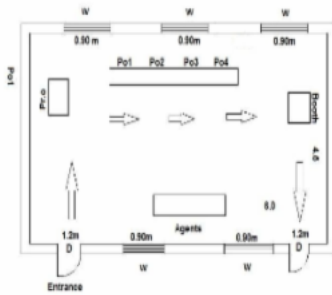

নির্বাচক নিবন্ধন আধিকারিকের স্বাক্ষর

Nazri Naksha

Google Map View

Polling Station Building Front View

Polling Station Front View

Cad View

Key MAP View

বিধানসভা নির্বাচনক্ষেত্রের নং, নাম : 193-সঙগ্রাম
ভাগ নং, নাম : 1-রামকৃষ্ণপল্লী.