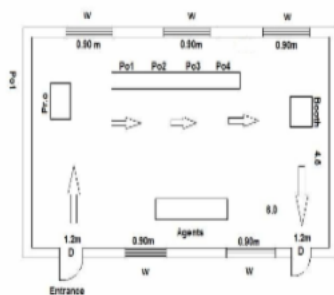

নির্বাচক নিবন্ধন আধিকারিকের স্বাক্ষর

Nazri Naksha

Google Map View

BOOTH NO. 110

Polling Station Building Front View

Polling Station Front View

Cad View

Key MAP View