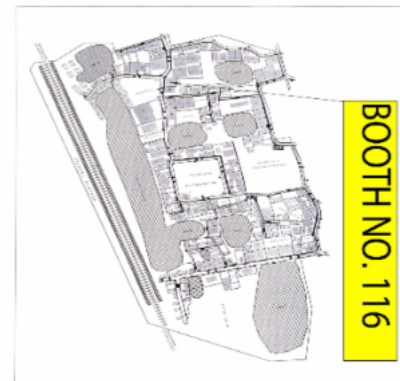

নির্বাচক নিবন্ধন আধিকারিকের স্বাক্ষর

Nazri Naksha

Google Map View

Polling Station Building Front View

Polling Station Front View

Cad View

Key MAP View

1	WB/27/187/369313	নাম : সবিতা অধিকারী স্বামীর নাম: অমরেন্দ্রনাথ অধিকারী বাড়ির নং : n0037 বয়স : 79 লিঙ্গ : মহিলা	ফটো উপলব্ধ	2	WB/27/187/369371	নাম : নন্দদুলাল অধিকারী পিতার নাম: অমরেন্দ্রনাথ অধিকারী বাড়ির নং : n0037 বয়স : 57 লিঙ্গ : পুরুষ	ফটো উপলব্ধ	3	CQD1504000	নাম : ভোলানাথ দত্ত পিতার নাম: বিমলকৃষ্ণ দত্ত বাড়ির নং : n0121 বয়স : 45 লিঙ্গ : পুরুষ	ফটো উপলব্ধ
4	THQ1419621	নাম : শান্তনা অধিকারী স্বামীর নাম: প্রসেনজিৎ অধিকারী বাড়ির নং : n0121 বয়স : 42 লিঙ্গ : মহিলা	ফটো উপলব্ধ	5	WB/27/187/369130	নাম : সুলেখা অধিকারী স্বামীর নাম: বুলান অধিকারী বাড়ির নং : n0121 বয়স : 58 লিঙ্গ : মহিলা	ফটো উপলব্ধ	6	WB/27/187/369129	নাম : বুলান অধিকারী পিতার নাম: সুবল অধিকারী বাড়ির নং : n0121 বয়স : 66 লিঙ্গ : পুরুষ	ফটো উপলব্ধ
7	WB/27/187/369169	নাম : শিখা অধিকারী স্বামীর নাম: নির্মাল অধিকারী বাড়ির নং : n0049 বয়স : 51 লিঙ্গ : মহিলা	ফটো উপলব্ধ	8	WB/27/187/369332	নাম : নির্মাল অধিকারী পিতার নাম: রাখাল অধিকারী বাড়ির নং : n0049 বয়স : 60 লিঙ্গ : পুরুষ	ফটো উপলব্ধ	9	CQD2617850	নাম : সূতপা অধিকারী পিতার নাম: অশোক অধিকারী বাড়ির নং : n0042 বয়স : 37 লিঙ্গ : মহিলা	ফটো উপলব্ধ
10	THQ1419639	নাম : মঞ্জুশ্রী অধিকারী স্বামীর নাম: সুব্রত অধিকারী বাড়ির নং : n0042 বয়স : 36 লিঙ্গ : মহিলা	ফটো উপলব্ধ	11	CQD1502665	নাম : সুব্রত অধিকারী পিতার নাম: জয়দেব অধিকারী বাড়ির নং : n0042 বয়স : 49 লিঙ্গ : পুরুষ	ফটো উপলব্ধ	12	WB/27/187/369342	নাম : বাসন্তী অধিকারী পিতার নাম: জয়দেব অধিকারী বাড়ির নং : n0042 বয়স : 61 লিঙ্গ : মহিলা	ফটো উপলব্ধ
13	WB/27/187/369347	নাম : কৃষ্ণগোপাল পাল পিতার নাম: যজ্ঞেশ্বর পাল বাড়ির নং : n0037 বয়স : 73 লিঙ্গ : পুরুষ	ফটো উপলব্ধ	14	WB/27/187/369541	নাম : মনিকা অধিকারী স্বামীর নাম: নন্দদুলাল অধিকারী বাড়ির নং : n0037 বয়স : 46 লিঙ্গ : মহিলা	ফটো উপলব্ধ	15	CQD2214336	নাম : বিশ্বজিৎ অধিকারী পিতার নাম: সুনীল অধিকারী বাড়ির নং : 18/1/ভি বয়স : 41 লিঙ্গ : পুরুষ	ফটো উপলব্ধ
16	CQD2197424	নাম : প্রসেনজিৎ অধিকারী পিতার নাম: বুলান অধিকারী বাড়ির নং : N0236 বয়স : 40 লিঙ্গ : পুরুষ	ফটো উপলব্ধ	17	WB/27/187/369320	নাম : দেবদুলাল অধিকারী পিতার নাম: অমরেন্দ্রনাথ অধিকারী বাড়ির নং : n0037 বয়স : 51 লিঙ্গ : পুরুষ	ফটো উপলব্ধ	18	THQ2421683	নাম : শিবান্ধী অধিকারী পিতার নাম: নন্দদুলাল অধিকারী বাড়ির নং : 79 বয়স : 22 লিঙ্গ : মহিলা	ফটো উপলব্ধ
19	WB/27/187/369274	নাম : নিতাই কর পিতার নাম: সুরেশ কর বাড়ির নং : n0118 বয়স : 78 লিঙ্গ : পুরুষ	ফটো উপলব্ধ	20	CQD1436963	নাম : মুনমুন কুশারী স্বামীর নাম: সুজিত বাড়ির নং : n0019 বয়স : 45 লিঙ্গ : মহিলা	ফটো উপলব্ধ	21	WB/27/187/369033	নাম : সুজিৎ কুশারী পিতার নাম: শশাঙ্কশেখর কুশারী বাড়ির নং : n0019 বয়স : 53 লিঙ্গ : পুরুষ	ফটো উপলব্ধ
22	THQ1419613	নাম : অরিজিৎ কুশারী পিতার নাম: প্রসেনজিৎ কুশারী বাড়ির নং : n0019 বয়স : 33 লিঙ্গ : পুরুষ	ফটো উপলব্ধ	23	CQD1435429	নাম : অর্চনা কুশারী স্বামীর নাম: প্রসেনজিৎ কুশারী বাড়ির নং : n0019 বয়স : 54 লিঙ্গ : মহিলা	ফটো উপলব্ধ	24	CQD1502368	নাম : প্রসেনজিৎ কুশারী পিতার নাম: শশাঙ্কশেখর কুশারী বাড়ির নং : n0019 বয়স : 58 লিঙ্গ : পুরুষ	ফটো উপলব্ধ
25	WB/27/187/369086	নাম : মমতা কুশারী স্বামীর নাম: বিশ্বজিৎ কুশারী বাড়ির নং : n0019 বয়স : 57 লিঙ্গ : মহিলা	ফটো উপলব্ধ	26	WB/27/187/369311	নাম : বিশ্বজিৎ কুশারী পিতার নাম: শশাঙ্কশেখর কুশারী বাড়ির নং : n0019 বয়স : 63 লিঙ্গ : পুরুষ	ফটো উপলব্ধ	27	THQ1224997	নাম : সত্যজিৎ কুশারী পিতার নাম: বিশ্বজিৎ কুশারী বাড়ির নং : n0019 বয়স : 36 লিঙ্গ : পুরুষ	ফটো উপলব্ধ
28	THQ1957158	নাম : পূজা সাহা স্বামীর নাম: সন্তু সাহা বাড়ির নং : 0062 বয়স : 27 লিঙ্গ : মহিলা	ফটো উপলব্ধ	29	WB/27/187/369326	নাম : মিলন গাঙ্গুলী পিতার নাম: সত্যরঞ্জন গাঙ্গুলী বাড়ির নং : n0081 বয়স : 64 লিঙ্গ : পুরুষ	ফটো উপলব্ধ	30	THQ1128396	নাম : মৃণ্ময় গাঙ্গুলী পিতার নাম: মিলন গাঙ্গুলী বাড়ির নং : n0081 বয়স : 35 লিঙ্গ : পুরুষ	ফটো উপলব্ধ