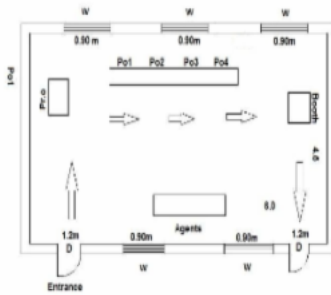

নির্বাচক নিবন্ধন আধিকারিকের স্বাক্ষর

Nazri Naksha

Google Map View

Polling Station Building Front View

Polling Station Front View

Cad View

Key MAP View

1	WB/27/187/369313	নাম : সবিতা অধিকারী স্বামীর নাম: অমরেন্দ্রনাথ অধিকারী বাড়ির নং : n0037 বয়স : 79 লিঙ্গ : মহিলা	ফটো উপলব্ধ	2	WB/27/187/369371	নাম : নন্দদুলাল অধিকারী পিতার নাম: অমরেন্দ্রনাথ অধিকারী বাড়ির নং : n0037 বয়স : 57 লিঙ্গ : পুরুষ	ফটো উপলব্ধ	3	CQD1504000	নাম : ভোলানাথ দত্ত পিতার নাম: বিমলকৃষ্ণ দত্ত বাড়ির নং : n0121 বয়স : 45 লিঙ্গ : পুরুষ	ফটো উপলব্ধ
4	THQ1419621	নাম : শান্তনা অধিকারী স্বামীর নাম: প্রসেনজিৎ অধিকারী বাড়ির নং : n0121 বয়স : 42 লিঙ্গ : মহিলা	ফটো উপলব্ধ	5	WB/27/187/369130	নাম : সুলেখা অধিকারী স্বামীর নাম: বুলান অধিকারী বাড়ির নং : n0121 বয়স : 58 লিঙ্গ : মহিলা	ফটো উপলব্ধ	6	WB/27/187/369129	নাম : বুলান অধিকারী পিতার নাম: সুবল অধিকারী বাড়ির নং : n0121 বয়স : 66 লিঙ্গ : পুরুষ	ফটো উপলব্ধ
7	WB/27/187/369169	নাম : শিখা অধিকারী স্বামীর নাম: নির্মাল অধিকারী বাড়ির নং : n0049 বয়স : 51 লিঙ্গ : মহিলা	ফটো উপলব্ধ	8	WB/27/187/369332	নাম : নির্মাল অধিকারী পিতার নাম: রাখাল অধিকারী বাড়ির নং : n0049 বয়স : 60 লিঙ্গ : পুরুষ	ফটো উপলব্ধ	9	CQD2617850	নাম : সূতপা অধিকারী পিতার নাম: অশোক অধিকারী বাড়ির নং : n0042 বয়স : 37 লিঙ্গ : মহিলা	ফটো উপলব্ধ
10	THQ1419639	নাম : মঞ্জুশ্রী অধিকারী স্বামীর নাম: সুব্রত অধিকারী বাড়ির নং : n0042 বয়স : 36 লিঙ্গ : মহিলা	ফটো উপলব্ধ	11	CQD1502665	নাম : সুব্রত অধিকারী পিতার নাম: জয়দেব অধিকারী বাড়ির নং : n0042 বয়স : 49 লিঙ্গ : পুরুষ	ফটো উপলব্ধ	12	WB/27/187/369342	নাম : বাসন্তী অধিকারী পিতার নাম: জয়দেব অধিকারী বাড়ির নং : n0042 বয়স : 61 লিঙ্গ : মহিলা	ফটো উপলব্ধ
13	WB/27/187/369347	নাম : কৃষ্ণগোপাল পাল পিতার নাম: যজ্ঞেশ্বর পাল বাড়ির নং : n0037 বয়স : 73 লিঙ্গ : পুরুষ	ফটো উপলব্ধ	14	WB/27/187/369541	নাম : মনিকা অধিকারী স্বামীর নাম: নন্দদুলাল অধিকারী বাড়ির নং : n0037 বয়স : 46 লিঙ্গ : মহিলা	ফটো উপলব্ধ	15	CQD2214336	নাম : বিশ্বজিৎ অধিকারী পিতার নাম: সুনীল অধিকারী বাড়ির নং : 18/1/ভি বয়স : 41 লিঙ্গ : পুরুষ	ফটো উপলব্ধ
16	CQD2197424	নাম : প্রসেনজিৎ অধিকারী পিতার নাম: বুলান অধিকারী বাড়ির নং : N0236 বয়স : 40 লিঙ্গ : পুরুষ	ফটো উপলব্ধ	17	WB/27/187/369320	নাম : দেবদুলাল অধিকারী পিতার নাম: অমরেন্দ্রনাথ অধিকারী বাড়ির নং : n0037 বয়স : 51 লিঙ্গ : পুরুষ	ফটো উপলব্ধ	18	THQ2421683	নাম : শিবান্ধী অধিকারী পিতার নাম: নন্দদুলাল অধিকারী বাড়ির নং : 79 বয়স : 22 লিঙ্গ : মহিলা	ফটো উপলব্ধ
19	WB/27/187/369274	নাম : নিতাই কর পিতার নাম: সুরেশ কর বাড়ির নং : n0118 বয়স : 78 লিঙ্গ : পুরুষ	ফটো উপলব্ধ	20	CQD1436963	নাম : মুনমুন কুশারী স্বামীর নাম: সুজিত বাড়ির নং : n0019 বয়স : 45 লিঙ্গ : মহিলা	ফটো উপলব্ধ	21	WB/27/187/369033	নাম : সুজিৎ কুশারী পিতার নাম: শশাঙ্কশেখর কুশারী বাড়ির নং : n0019 বয়স : 53 লিঙ্গ : পুরুষ	ফটো উপলব্ধ
22	THQ1419613	নাম : অরিজিৎ কুশারী পিতার নাম: প্রসেনজিৎ কুশারী বাড়ির নং : n0019 বয়স : 33 লিঙ্গ : পুরুষ	ফটো উপলব্ধ	23	CQD1435429	নাম : অর্চনা কুশারী স্বামীর নাম: প্রসেনজিৎ কুশারী বাড়ির নং : n0019 বয়স : 54 লিঙ্গ : মহিলা	ফটো উপলব্ধ	24	CQD1502368	নাম : প্রসেনজিৎ কুশারী পিতার নাম: শশাঙ্কশেখর কুশারী বাড়ির নং : n0019 বয়স : 58 লিঙ্গ : পুরুষ	ফটো উপলব্ধ
25	WB/27/187/369086	নাম : মমতা কুশারী স্বামীর নাম: বিশ্বজিৎ কুশারী বাড়ির নং : n0019 বয়স : 57 লিঙ্গ : মহিলা	ফটো উপলব্ধ	26	WB/27/187/369311	নাম : বিশ্বজিৎ কুশারী পিতার নাম: শশাঙ্কশেখর কুশারী বাড়ির নং : n0019 বয়স : 63 লিঙ্গ : পুরুষ	ফটো উপলব্ধ	27	THQ1224997	নাম : সত্যজিৎ কুশারী পিতার নাম: বিশ্বজিৎ কুশারী বাড়ির নং : n0019 বয়স : 36 লিঙ্গ : পুরুষ	ফটো উপলব্ধ
28	THQ1957158	নাম : পূজা সাহা স্বামীর নাম: সন্তু সাহা বাড়ির নং : 0062 বয়স : 27 লিঙ্গ : মহিলা	ফটো উপলব্ধ	29	WB/27/187/369326	নাম : মিলন গাঙ্গুলী পিতার নাম: সত্যরঞ্জন গাঙ্গুলী বাড়ির নং : n0081 বয়স : 64 লিঙ্গ : পুরুষ	ফটো উপলব্ধ	30	THQ1128396	নাম : মৃণ্ময় গাঙ্গুলী পিতার নাম: মিলন গাঙ্গুলী বাড়ির নং : n0081 বয়স : 35 লিঙ্গ : পুরুষ	ফটো উপলব্ধ