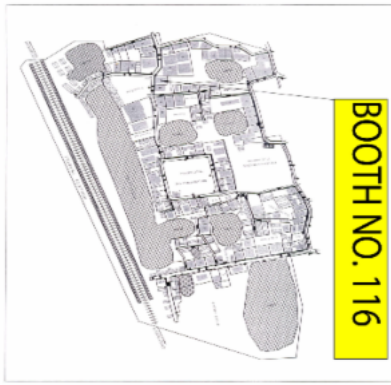

Nazri Naksha