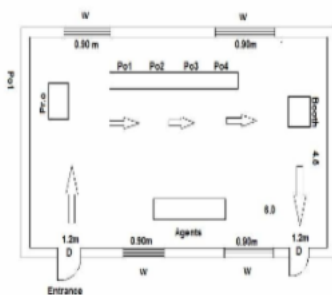

নির্বাচক নিবন্ধন আধিকারিকের স্বাক্ষর

Nazri Naksha

Google Map View

Polling Station Building Front View

Polling Station Front View

Cad View

Key MAP View

1 নাম : সবিতা অধিকারী স্বামীর নাম: অনাদি অধিকারী বাড়ির নং : n0371 বয়স : 67 লিঙ্গ : মহিলা	THQ2194926 ফটো উপলব্ধ	2 নাম : অমিত অধিকারী পিতার নাম: অনাদি অধিকারী বাড়ির নং : n0372 বয়স : 42 লিঙ্গ : পুরুষ	CQD2194330 ফটো উপলব্ধ	3 নাম : রমা নাথ অধিকারী পিতার নাম: প্রেম নন্দ অধিকারী বাড়ির নং : n0071 বয়স : 30 লিঙ্গ : পুরুষ	THQ1924729 ফটো উপলব্ধ
4 নাম : শর্মিষ্ঠা অধিকারী (দাস) স্বামীর নাম: বিদ্যৎ কুমার দাস বাড়ির নং : n0396 বয়স : 41 লিঙ্গ : মহিলা	CQD2558492 ফটো উপলব্ধ	5 নাম : সৃজাতা অধিকারী স্বামীর নাম: শচীন অধিকারী বাড়ির নং : n0071 বয়স : 46 লিঙ্গ : মহিলা	THQ1225929 ফটো উপলব্ধ	6 নাম : শংকর অধিকারী পিতার নাম: মনু অধিকারী বাড়ির নং : n0071 বয়স : 42 লিঙ্গ : পুরুষ	THQ1225440 ফটো উপলব্ধ
7 নাম : দীপঙ্কর অধিকারী পিতার নাম: গৌরাস্ত্র অধিকারী বাড়ির নং : n0253 বয়স : 27 লিঙ্গ : পুরুষ	THQ1924760 ফটো উপলব্ধ	8 নাম : ঝর্ণা বৈরাগী স্বামীর নাম: তপন বৈরাগী বাড়ির নং : n0235 বয়স : 61 লিঙ্গ : মহিলা	WB/27/187/330226 ফটো উপলব্ধ	9 নাম : সঞ্জয় বৈরাগী পিতার নাম: সুবল বৈরাগী বাড়ির নং : n0246 বয়স : 56 লিঙ্গ : পুরুষ	WB/27/187/330680 ফটো উপলব্ধ
10 নাম : তন্ময় বৈরাগী পিতার নাম: তপন বৈরাগী বাড়ির নং : n0235 বয়স : 37 লিঙ্গ : পুরুষ	CQD2618122 ফটো উপলব্ধ	11 নাম : সৌমী বৈরাগী (ব্যানাজ্জী) স্বামীর নাম: তন্ময় বৈরাগী বাড়ির নং : n0235 বয়স : 31 লিঙ্গ : মহিলা	THQ1639681 ফটো উপলব্ধ	12 নাম : রাজিব বালা পিতার নাম: মুকুন্দ বালা বাড়ির নং : n0450 বয়স : 26 লিঙ্গ : পুরুষ	THQ1988450 ফটো উপলব্ধ
13 নাম : বিনয় ভগৎ পিতার নাম: মতি ভগৎ বাড়ির নং : n0268 বয়স : 43 লিঙ্গ : পুরুষ	CQD2193241 ফটো উপলব্ধ	14 নাম : চন্দা ভগৎ স্বামীর নাম: বিনয় ভগৎ বাড়ির নং : n0268 বয়স : 40 লিঙ্গ : মহিলা	CQD2554947 ফটো উপলব্ধ	15 নাম : কমলা বিশ্বাস স্বামীর নাম: সাধন বিশ্বাস বাড়ির নং : n0370 বয়স : 61 লিঙ্গ : মহিলা	WB/27/187/342488 ফটো উপলব্ধ
16 নাম : সুভাষ বিশ্বাস পিতার নাম: সাধন বিশ্বাস বাড়ির নং : n0368 বয়স : 35 লিঙ্গ : পুরুষ	THQ1294586 ফটো উপলব্ধ	17 নাম : রেখা দাস বিশ্বাস স্বামীর নাম: মুকুল কুমার দাস বাড়ির নং : n0434 বয়স : 30 লিঙ্গ : মহিলা	NGB1715408 ফটো উপলব্ধ	18 নাম : রুবি বোস স্বামীর নাম: শক্তনাথ বোস বাড়ির নং : n0174 বয়স : 63 লিঙ্গ : মহিলা	THQ2195519 ফটো উপলব্ধ
19 নাম : প্রনব কুমার চ্যাটাঙ্গী পিতার নাম: সুকুমার চ্যাটাঙ্গী বাড়ির নং : n0138 বয়স : 36 লিঙ্গ : পুরুষ	THQ1225770 ফটো উপলব্ধ	20 নাম : বিজয় চৌধুরী পিতার নাম: বৈদ্যনাথ চৌধুরী বাড়ির নং : n0375 বয়স : 58 লিঙ্গ : পুরুষ	THQ1527639 ফটো উপলব্ধ	21 নাম : সৌরদীপ চৌধুরী পিতার নাম: বিজয় চৌধুরী বাড়ির নং : 114/4/1 বয়স : 20 লিঙ্গ : পুরুষ	THQ2403392 ফটো উপলব্ধ
22 নাম : মিত্র চৌধুরী স্বামীর নাম: বিজয় চৌধুরী বাড়ির নং : n0376 বয়স : 49 লিঙ্গ : মহিলা	THQ1527688 ফটো উপলব্ধ	23 নাম : শ্যাম দলুই পিতার নাম: নোপাল দলুই বাড়ির নং : n0102 বয়স : 39 লিঙ্গ : পুরুষ	THQ1225598 ফটো উপলব্ধ	24 নাম : যতীন্দ্র নাথ দাস পিতার নাম: রুহিনী দাস বাড়ির নং : n0051 বয়স : 78 লিঙ্গ : পুরুষ	THQ1225960 ফটো উপলব্ধ
25 নাম : মৃগাল কান্তি দাস পিতার নাম: বিহারী লাল দাস বাড়ির নং : 170/3 বয়স : 72 লিঙ্গ : পুরুষ	THQ2493088 ফটো উপলব্ধ	26 নাম : অমলকুমার দাস পিতার নাম: বিনোদ দাস বাড়ির নং : n0190 বয়স : 63 লিঙ্গ : পুরুষ	WB/27/187/330766 ফটো উপলব্ধ	27 নাম : মানদার দাস পিতার নাম: মুকুন্দ দাস বাড়ির নং : n0236 বয়স : 61 লিঙ্গ : পুরুষ	THQ2384535 ফটো উপলব্ধ
28 নাম : শ্যামলী দাস স্বামীর নাম: অমলকুমার দাস বাড়ির নং : n0190 বয়স : 58 লিঙ্গ : মহিলা	WB/27/187/330829 ফটো উপলব্ধ	29 নাম : তৃপ্তি দাস স্বামীর নাম: সুশীল দাস বাড়ির নং : n0245 বয়স : 56 লিঙ্গ : মহিলা	WB/27/187/330682 ফটো উপলব্ধ	30 নাম : গোপাল দাস পিতার নাম: পূর্ণ চন্দ্র দাস বাড়ির নং : n0075 বয়স : 55 লিঙ্গ : পুরুষ	THQ1893114 ফটো উপলব্ধ