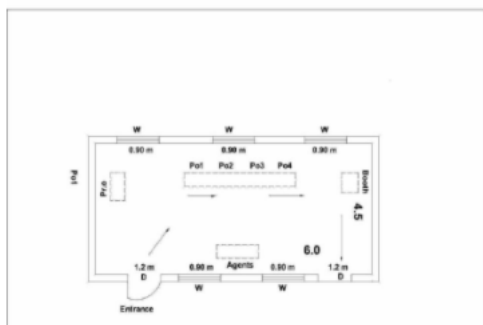

নির্বাচক নিবন্ধন আধিকারিকের স্বাক্ষর

Nazri Naksha

Google Map View

Polling Station Building Front View

Polling Station Front View

Cad View

Key MAP View

1 নাম : সেখ আজিজুল পিতার নাম: সেখ মহিরুদ্দিন বাড়ির নং : n0008 বয়স : 34 লিঙ্গ : পুরুষ	THQ1178284 ফটো উপলব্ধ	2 নাম : আরেফা বিবি স্বামীর নাম: সেখ হানিফ বাড়ির নং : n0008 বয়স : 35 লিঙ্গ : মহিলা	THQ1304534 ফটো উপলব্ধ	3 নাম : সালেহা খাতুন পিতার নাম: জহুর আলম সরকার বাড়ির নং : n0156 বয়স : 26 লিঙ্গ : মহিলা	THQ1969658 ফটো উপলব্ধ
4 নাম : ডলি খাতুন স্বামীর নাম: সেখ হানিফ বাড়ির নং : n0163 বয়স : 35 লিঙ্গ : মহিলা	THQ1969625 ফটো উপলব্ধ	5 নাম : সেখ মহসীন পিতার নাম: আমিরুদ্দিন বাড়ির নং : n0022 বয়স : 54 লিঙ্গ : পুরুষ	WB/27/187/075494 ফটো উপলব্ধ	6 নাম : সামিন মিঞা পিতার নাম: সামসুদোহা মিঞা বাড়ির নং : n0021 বয়স : 36 লিঙ্গ : পুরুষ	THQ1392299 ফটো উপলব্ধ
7 নাম : সামসুদোহা মিঞা পিতার নাম: কেরামত মিঞা বাড়ির নং : n0021 বয়স : 56 লিঙ্গ : পুরুষ	WB/27/187/075417 ফটো উপলব্ধ	8 নাম : মোমেনা বিবি স্বামীর নাম: নোনে বাড়ির নং : n0020 বয়স : 61 লিঙ্গ : মহিলা	WB/27/187/075127 ফটো উপলব্ধ	9 নাম : মহসীন ইসলাম পিতার নাম: সেখ নুরুল ইসলাম বাড়ির নং : n0015 বয়স : 32 লিঙ্গ : পুরুষ	THQ1481316 ফটো উপলব্ধ
10 নাম : সুরায়েত বিবি স্বামীর নাম: নুরসসলাম বাড়ির নং : n0015 বয়স : 56 লিঙ্গ : মহিলা	WB/27/187/075509 ফটো উপলব্ধ	11 নাম : সেখ নুরইসলাম পিতার নাম: দাউদ বাড়ির নং : n0015 বয়স : 66 লিঙ্গ : পুরুষ	WB/27/187/075783 ফটো উপলব্ধ	12 নাম : সেখ সাইফুদ্দিন পিতার নাম: সেখ সামসুদ্দিন বাড়ির নং : n0014 বয়স : 33 লিঙ্গ : পুরুষ	THQ1304542 ফটো উপলব্ধ
13 নাম : সেখ সাহার আলি পিতার নাম: সেখ সামসুদ্দিন বাড়ির নং : n0014 বয়স : 35 লিঙ্গ : পুরুষ	THQ1178516 ফটো উপলব্ধ	14 নাম : সাহউদ্দিন সরকার পিতার নাম: বারসেদ সরকার বাড়ির নং : n0014 বয়স : 40 লিঙ্গ : পুরুষ	CQD2590321 ফটো উপলব্ধ	15 নাম : সেখ আসরফ আলী পিতার নাম: সেখ ফরহাদ আলী বাড়ির নং : n0014 বয়স : 43 লিঙ্গ : পুরুষ	CQD2508091 ফটো উপলব্ধ
16 নাম : বদরুননেশা বিবি স্বামীর নাম: সেখ আসরফ আলী বাড়ির নং : n0014 বয়স : 44 লিঙ্গ : মহিলা	CQD2508083 ফটো উপলব্ধ	17 নাম : ফরিদা খাতুন পিতার নাম: ফরহাদ বাড়ির নং : n0014 বয়স : 63 লিঙ্গ : মহিলা	WB/27/187/075161 ফটো উপলব্ধ	18 নাম : সেখ মোবিন পিতার নাম: সেখ কাওসর আলি বাড়ির নং : n0019 বয়স : 34 লিঙ্গ : পুরুষ	THQ1304567 ফটো উপলব্ধ
19 নাম : রাফিয়া বিবি স্বামীর নাম: সেখ জামালউদ্দিন বাড়ির নং : n0010 বয়স : 55 লিঙ্গ : মহিলা	CQD1529403 ফটো উপলব্ধ	20 নাম : মনীরা বিবি স্বামীর নাম: সুবরাতি বাড়ির নং : n0011 বয়স : 53 লিঙ্গ : মহিলা	WB/27/187/075224 ফটো উপলব্ধ	21 নাম : সেখ সমীর পিতার নাম: সেখ মহসীন বাড়ির নং : n0011 বয়স : 31 লিঙ্গ : পুরুষ	THQ1481340 ফটো উপলব্ধ
22 নাম : জেসমিনা বিবি স্বামীর নাম: আব্দুল বসির মোল্লা বাড়ির নং : n0128 বয়স : 35 লিঙ্গ : মহিলা	THQ1113125 ফটো উপলব্ধ	23 নাম : সেখ হানিফ পিতার নাম: সেখ মহিরুদ্দিন বাড়ির নং : n0008 বয়স : 37 লিঙ্গ : পুরুষ	THQ0049635 ফটো উপলব্ধ	24 নাম : মীর ফরাজ বিবি স্বামীর নাম: সেখ মকবুল বাড়ির নং : n0008 বয়স : 33 লিঙ্গ : মহিলা	THQ1392273 ফটো উপলব্ধ
25 নাম : সেখ মকবুল পিতার নাম: সেখ মহিরুদ্দিন বাড়ির নং : n0008 বয়স : 38 লিঙ্গ : পুরুষ	THQ1113273 ফটো উপলব্ধ	26 নাম : রেহেনা খাতুন পিতার নাম: লাল মহ বাড়ির নং : n0046 বয়স : 49 লিঙ্গ : মহিলা	WB/27/187/075230 ফটো উপলব্ধ	27 নাম : রিজিয়া বিবি স্বামীর নাম: লাল মহ বাড়ির নং : n0046 বয়স : 71 লিঙ্গ : মহিলা	WB/27/187/075143 ফটো উপলব্ধ
28 নাম : নাজির হোসেন পিতার নাম: আলিমুদ্দিন হোসেন বাড়ির নং : n0045 বয়স : 56 লিঙ্গ : পুরুষ	WB/27/187/075059 ফটো উপলব্ধ	29 নাম : নাজেরা বিবি স্বামীর নাম: আলিমুদ্দিন বাড়ির নং : n0045 বয়স : 81 লিঙ্গ : মহিলা	WB/27/187/075128 ফটো উপলব্ধ	30 নাম : সেখ আমিরুল পিতার নাম: সেখ মুজিবর বাড়ির নং : n0043 বয়স : 31 লিঙ্গ : পুরুষ	THQ1589381 ফটো উপলব্ধ