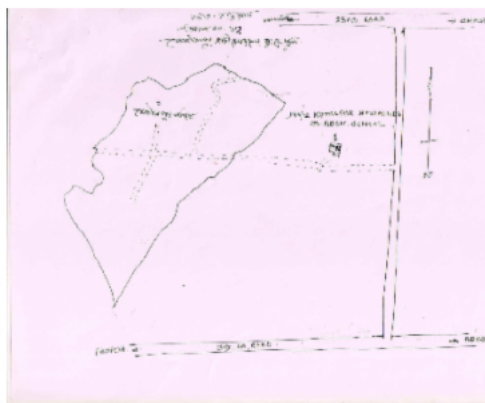

Nazri Naksha