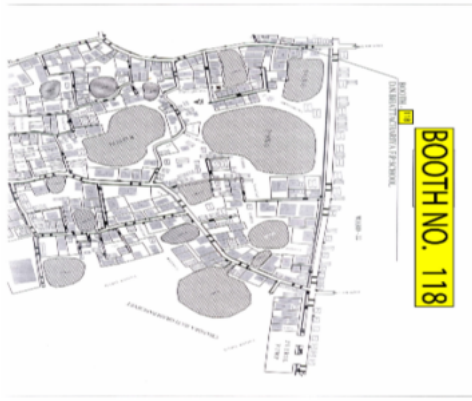

Nazri Naksha