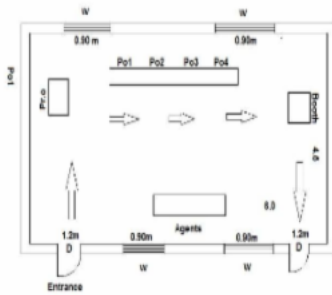

নির্বাচক নিবন্ধন আধিকারিকের স্বাক্ষর

Nazri Naksha

Google Map View

Polling Station Building Front View

Polling Station Front View

Cad View

Key MAP View

বিধানসভা নির্বাচনক্ষেত্রের নং, নাম : 193-সঙগ্রাম  
ভাগ নং, নাম : 1-বৈকুণ্ঠপুর সেনপুকুর পাড়.