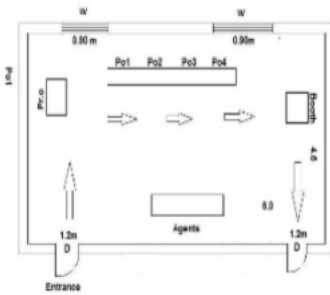

নির্বাচক নিবন্ধন আধিকারিকের স্বাক্ষর

Nazri Naksha

Google Map View

Polling Station Building Front View

Polling Station Front View

Cad View

Key MAP View

1 নাম : খাতুপর্না কর্মকার স্বামীর নাম: সুবল কর্মকার বাড়ির নং : n0002 বয়স : 30 লিঙ্গ : মহিলা	THQ1838119 ফটো উপলব্ধ	2 নাম : শঙ্কর কর্মকার পিতার নাম: বাসুদেব কর্মকার বাড়ির নং : n0002 বয়স : 61 লিঙ্গ : পুরুষ	CQD1431345 ফটো উপলব্ধ	3 নাম : সুবল কর্মকার পিতার নাম: শংকর কর্মকার বাড়ির নং : n0002 বয়স : 31 লিঙ্গ : পুরুষ	THQ1528173 ফটো উপলব্ধ
4 নাম : বিমলারানী কর্মকার স্বামীর নাম: শঙ্কর কর্মকার বাড়ির নং : n0002 বয়স : 57 লিঙ্গ : মহিলা	CQD1431311 ফটো উপলব্ধ	5 নাম : আকাশ ঘোষ পিতার নাম: অনিল কুমার ঘোষ বাড়ির নং : nং0016 বয়স : 24 লিঙ্গ : পুরুষ	THQ2147049 ফটো উপলব্ধ	6 নাম : সোমা ঘোষাল চৌধুরী স্বামীর নাম: চিন্ময় চৌধুরী বাড়ির নং : n0180 বয়স : 40 লিঙ্গ : মহিলা	GST2154623 ফটো উপলব্ধ
7 নাম : পূজা চাকী পিতার নাম: অশোক চাকী বাড়ির নং : 175 বয়স : 26 লিঙ্গ : মহিলা	THQ2146959 ফটো উপলব্ধ	8 নাম : সুভাষ চৌধুরী পিতার নাম: হরক চৌধুরী বাড়ির নং : n0183 বয়স : 56 লিঙ্গ : পুরুষ	WB/39/274/2226601 ফটো উপলব্ধ	9 নাম : শুভ চৌধুরী পিতার নাম: সুভাষ চৌধুরী বাড়ির নং : 00 বয়স : 23 লিঙ্গ : পুরুষ	THQ2448504 ফটো উপলব্ধ
10 নাম : জয়ন্ত দাস পিতার নাম: অভিজীৎ দাস বাড়ির নং : 10/1/1 বয়স : 23 লিঙ্গ : পুরুষ	THQ2253268 ফটো উপলব্ধ	11 নাম : অভিষেক দাস মায়ের নাম: দীপা দাস বাড়ির নং : 213 বয়স : 26 লিঙ্গ : পুরুষ	THQ2047116 ফটো উপলব্ধ	12 নাম : ভাস্কর দাস পিতার নাম: বিশ্বজিৎ দাস বাড়ির নং : 70 বয়স : 25 লিঙ্গ : পুরুষ	THQ2047215 ফটো উপলব্ধ
13 নাম : অমিত দাস পিতার নাম: বরুণ দাস বাড়ির নং : 119 বয়স : 24 লিঙ্গ : পুরুষ	THQ2147635 ফটো উপলব্ধ	14 নাম : রুপা মিত্র স্বামীর নাম: সৌমেন প্রসাদ মিত্র বাড়ির নং : এন০০২১ বয়স : 63 লিঙ্গ : মহিলা	SYC1022961 ফটো উপলব্ধ	15 নাম : সৌমেন প্রসাদ মিত্র পিতার নাম: বিনোদ বিহারী মিত্র বাড়ির নং : এন০০২১ বয়স : 70 লিঙ্গ : পুরুষ	SYC1022953 ফটো উপলব্ধ
16 নাম : শুভজিৎ পাল পিতার নাম: শম্ভু পাল বাড়ির নং : ১১৪ বয়স : 23 লিঙ্গ : পুরুষ	THQ2253250 ফটো উপলব্ধ	17 নাম : অনুজ কুমার পাল পিতার নাম: অশোক কুমার পাল বাড়ির নং : এন0 বয়স : 45 লিঙ্গ : পুরুষ	CQD1346766 ফটো উপলব্ধ	18 নাম : অর্জুন পাল পিতার নাম: অনুজ কুমার পাল বাড়ির নং : 110-এ বয়স : 20 লিঙ্গ : পুরুষ	THQ2445062 ফটো উপলব্ধ
19 নাম : সমুদ্রা পাল পিতার নাম: সঞ্জীব পাল বাড়ির নং : এন096 বয়স : 21 লিঙ্গ : মহিলা	THQ2370757 ফটো উপলব্ধ	20 নাম : স্বপ্না পাল স্বামীর নাম: সঞ্জীব পাল বাড়ির নং : 96 বয়স : 50 লিঙ্গ : মহিলা	THQ2055838 ফটো উপলব্ধ	21 নাম : সঞ্জীব পাল পিতার নাম: চিত্ত রঞ্জন পাল বাড়ির নং : 96 বয়স : 54 লিঙ্গ : পুরুষ	THQ2055846 ফটো উপলব্ধ
22 নাম : চন্দ্রা পাল দাস স্বামীর নাম: অনুজ কুমার পাল বাড়ির নং : 110/a বয়স : 40 লিঙ্গ : মহিলা	CQD2317964 ফটো উপলব্ধ	23 নাম : নয়নতারা বাগ পিতার নাম: পাঁচু বাগ বাড়ির নং : 000 বয়স : 24 লিঙ্গ : মহিলা	THQ2146678 ফটো উপলব্ধ	24 নাম : সাবিত্রী বিশ্বাস স্বামীর নাম: শিব বিশ্বাস বাড়ির নং : 189/1 বয়স : 54 লিঙ্গ : মহিলা	THQ2253318 ফটো উপলব্ধ
25 নাম : সুরজিৎ বিশ্বাস পিতার নাম: শিব বিশ্বাস বাড়ির নং : 189/1 বয়স : 30 লিঙ্গ : পুরুষ	NGB1756592 ফটো উপলব্ধ	26 নাম : বরুণ বিশ্বাস পিতার নাম: শিব বিশ্বাস বাড়ির নং : 189/1 বয়স : 33 লিঙ্গ : পুরুষ	NGB1756600 ফটো উপলব্ধ	27 নাম : রঞ্জনা বৈরাগী পিতার নাম: সঞ্জয় বৈরাগী বাড়ির নং : 187/2 বয়স : 29 লিঙ্গ : মহিলা	THQ1741131 ফটো উপলব্ধ
28 নাম : স্বর্নালী মজুমদার পিতার নাম: চন্দন মজুমদার বাড়ির নং : 164/2/এ বয়স : 25 লিঙ্গ : মহিলা	THQ2146884 ফটো উপলব্ধ	29 নাম : নীল কমল দেবনাথ পিতার নাম: পঙ্কজ দেবনাথ বাড়ির নং : n0001 বয়স : 33 লিঙ্গ : পুরুষ	THQ1528140 ফটো উপলব্ধ	30 নাম : মৌসুমী দেবনাথ পিতার নাম: পঙ্কজ দেবনাথ বাড়ির নং : n0001 বয়স : 36 লিঙ্গ : মহিলা	THQ1528165 ফটো উপলব্ধ