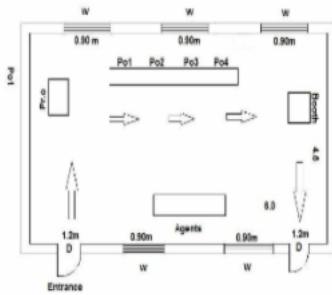

নির্বাচক নিবন্ধন আধিকারিকের স্বাক্ষর

Nazri Naksha

Google Map View

Polling Station Building Front View

Polling Station Front View

Cad View

Key MAP View

1 নাম : টুম্পা (কুন্ডু) অধিকারী স্বামীর নাম: সোমন অধিকারী বাড়ির নং : n0157 বয়স : 44 লিঙ্গ : মহিলা	THQ1528330 ফটো উপলব্ধ	2 নাম : অনাথবন্ধু অধিকারী পিতার নাম: জীবন কুমার অধিকারী বাড়ির নং : n0124 বয়স : 21 লিঙ্গ : পুরুষ	CQD1432442 ফটো উপলব্ধ	3 নাম : বার্না অধিকারী স্বামীর নাম: অনাথবন্ধু অধিকারী বাড়ির নং : n0123 বয়স : 53 লিঙ্গ : মহিলা	CQD1432459 ফটো উপলব্ধ
4 নাম : রনজিৎ অধিকারী পিতার নাম: অনাথবন্ধু অধিকারী বাড়ির নং : n0122 বয়স : 38 লিঙ্গ : পুরুষ	CQD2555670 ফটো উপলব্ধ	5 নাম : সৌরেশ অধিকারী পিতার নাম: বিশ্বনাথ অধিকারী বাড়ির নং : 56 বয়স : 52 লিঙ্গ : পুরুষ	THQ2191369 ফটো উপলব্ধ	6 নাম : পুষ্প অধিকারী স্বামীর নাম: বিশ্বনাথ অধিকারী বাড়ির নং : 56 বয়স : 68 লিঙ্গ : মহিলা	THQ2191518 ফটো উপলব্ধ
7 নাম : বিশ্বনাথ অধিকারী পিতার নাম: কৃষ্ণ চন্দ্র অধিকারী বাড়ির নং : 56 বয়স : 75 লিঙ্গ : পুরুষ	THQ2191419 ফটো উপলব্ধ	8 নাম : মৌসুমী অধিকারী কুন্ডু স্বামীর নাম: সৌরেশ অধিকারী বাড়ির নং : n0156 বয়স : 45 লিঙ্গ : মহিলা	CQD2189272 ফটো উপলব্ধ	9 নাম : জবা কুণ্ডু স্বামীর নাম: সুজিত কুমার কুণ্ডু বাড়ির নং : 88A বয়স : 33 লিঙ্গ : মহিলা	THQ1640697 ফটো উপলব্ধ
10 নাম : মৌসুমী কুণ্ডু স্বামীর নাম: সুজয় কুণ্ডু বাড়ির নং : n0034 বয়স : 42 লিঙ্গ : মহিলা	CQD2453967 ফটো উপলব্ধ	11 নাম : সুজয় কুণ্ডু পিতার নাম: শচীন্দ্র কুণ্ডু বাড়ির নং : এন0 বয়স : 45 লিঙ্গ : পুরুষ	CQD1502772 ফটো উপলব্ধ	12 নাম : সুজিত কুমার কুণ্ডু পিতার নাম: শচীন্দ্র কুমার কুণ্ডু বাড়ির নং : 88A বয়স : 48 লিঙ্গ : পুরুষ	CQD1430958 ফটো উপলব্ধ
13 নাম : পদ্মা কুণ্ডু স্বামীর নাম: শচীন্দ্র কুণ্ডু বাড়ির নং : n0034 বয়স : 66 লিঙ্গ : মহিলা	THQ2066231 ফটো উপলব্ধ	14 নাম : শচীন্দ্র কুণ্ডু পিতার নাম: শরৎচন্দ্র কুণ্ডু বাড়ির নং : n0034 বয়স : 78 লিঙ্গ : পুরুষ	THQ2066223 ফটো উপলব্ধ	15 নাম : প্রভাতী কুরূপ স্বামীর নাম: মুকুন্দ কুরূপ বাড়ির নং : 62/1 বয়স : 61 লিঙ্গ : মহিলা	WB/27/187/357538 ফটো উপলব্ধ
16 নাম : সি কে মুকুন্দ কুরূপ পিতার নাম: কে.এন.অচুতান পিল্লাই বাড়ির নং : 62/1 বয়স : 71 লিঙ্গ : পুরুষ	WB/27/187/357388 ফটো উপলব্ধ	17 নাম : অসিমা কর্মকার স্বামীর নাম: স্বপন কর্মকার বাড়ির নং : n0101 বয়স : 50 লিঙ্গ : মহিলা	CDQ1422161 ফটো উপলব্ধ	18 নাম : সুদীপ্তা কোলে পিতার নাম: বিকাশ কোলে বাড়ির নং : 185/4 বয়স : 30 লিঙ্গ : মহিলা	NGB1764570 ফটো উপলব্ধ
19 নাম : অরুনা ঘোষ স্বামীর নাম: মুনাল ঘোষ বাড়ির নং : n0144 বয়স : 51 লিঙ্গ : মহিলা	THQ1227099 ফটো উপলব্ধ	20 নাম : রীতা ঘোষ স্বামীর নাম: অজয়কুমার ঘোষ বাড়ির নং : n0004 বয়স : 66 লিঙ্গ : মহিলা	WB/27/187/339192 ফটো উপলব্ধ	21 নাম : সুরজিৎ ঘোষ পিতার নাম: আশোক ঘোষ বাড়ির নং : n0003 বয়স : 38 লিঙ্গ : পুরুষ	CQD2555746 ফটো উপলব্ধ
22 নাম : আভা ঘোষ স্বামীর নাম: অশোক ঘোষ বাড়ির নং : n0003 বয়স : 56 লিঙ্গ : মহিলা	WB/27/187/339275 ফটো উপলব্ধ	23 নাম : অশোক ঘোষ পিতার নাম: সিদ্ধেশ্বর ঘোষ বাড়ির নং : n0003 বয়স : 61 লিঙ্গ : পুরুষ	WB/27/187/339264 ফটো উপলব্ধ	24 নাম : তপতী ঘোষ স্বামীর নাম: সঞ্জয়কৃষ্ণ ঘোষ বাড়ির নং : n0001 বয়স : 52 লিঙ্গ : মহিলা	CQD1430016 ফটো উপলব্ধ
25 নাম : সুপ্রতিম ঘোষ পিতার নাম: অজয় ঘোষ বাড়ির নং : n0004 বয়স : 44 লিঙ্গ : পুরুষ	CQD1501915 ফটো উপলব্ধ	26 নাম : কাকলী ঘোষ স্বামীর নাম: সুপ্রতিম ঘোষ বাড়ির নং : n0004 বয়স : 39 লিঙ্গ : মহিলা	THQ1226927 ফটো উপলব্ধ	27 নাম : শেফালী ঘোষ স্বামীর নাম: কাশিনাথ ঘোষ বাড়ির নং : n0006 বয়স : 53 লিঙ্গ : মহিলা	WB/27/187/339145 ফটো উপলব্ধ
28 নাম : গোবিন্দ ঘোষ পিতার নাম: তারাপদ ঘোষ বাড়ির নং : n0006 বয়স : 59 লিঙ্গ : পুরুষ	WB/27/187/339167 ফটো উপলব্ধ	29 নাম : মৌসুমী ঘোষ স্বামীর নাম: গোবিন্দ ঘোষ বাড়ির নং : n0006 বয়স : 42 লিঙ্গ : মহিলা	THQ1742527 ফটো উপলব্ধ	30 নাম : কিশোর ঘোষ পিতার নাম: তারাপদ ঘোষ বাড়ির নং : n0006 বয়স : 57 লিঙ্গ : পুরুষ	CQD1430073 ফটো উপলব্ধ