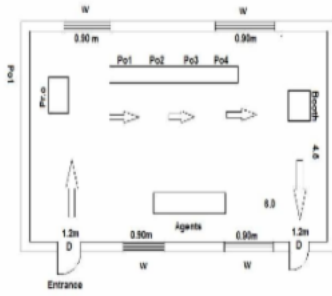

নির্বাচক নিবন্ধন আধিকারিকের স্বাক্ষর

Nazri Naksha

Google Map View

Polling Station Building Front View

Polling Station Front View

Cad View

Key MAP View

বিধানসভা নির্বাচনক্ষেত্রের নং, নাম : 193-সঙগ্রাম
ভাগ নং, নাম : 1-লাইনপাড়. রেলওয়ে ঘাট কলোনী