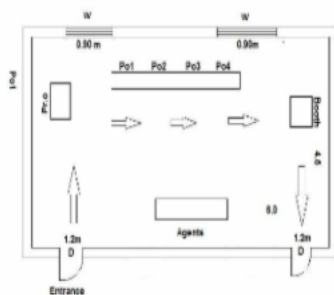

নির্বাচক নিবন্ধন আধিকারিকের স্বাক্ষর

Nazri Naksha

Google Map View

Polling Station Building Front View

Polling Station Front View

Cad View

Key MAP View

1 নাম : মৌমিতা অধিকারী স্বামীর নাম: পার্থ অধিকারী বাড়ির নং : n0010 বয়স : 47 লিঙ্গ : মহিলা	CQD2205847 ফটো উপলব্ধ	2 নাম : পার্থ অধিকারী পিতার নাম: বটকৃষ্ণ অধিকারী বাড়ির নং : n0010 বয়স : 52 লিঙ্গ : পুরুষ	WB/27/187/342384 ফটো উপলব্ধ	3 নাম : শান্তি অধিকারী স্বামীর নাম: বটকৃষ্ণ অধিকারী বাড়ির নং : n0010 বয়স : 75 লিঙ্গ : মহিলা	WB/27/187/342247 ফটো উপলব্ধ
4 নাম : রাজ অধিকারী পিতার নাম: নেপাল অধিকারী বাড়ির নং : 00 বয়স : 30 লিঙ্গ : পুরুষ	THQ2169050 ফটো উপলব্ধ	5 নাম : সহেলী চক্রবর্তী পিতার নাম: সান্তিময় চক্রবর্তী বাড়ির নং : N0010 বয়স : 24 লিঙ্গ : মহিলা	THQ2149151 ফটো উপলব্ধ	6 নাম : রত্না অধিকারী পিতার নাম: সুধাংশু অধিকারী বাড়ির নং : 030 বয়স : 83 লিঙ্গ : মহিলা	WB/27/187/255002 ফটো উপলব্ধ
7 নাম : সোমা কুণ্ডু স্বামীর নাম: স্বরূপ কুণ্ডু বাড়ির নং : 0026 বয়স : 42 লিঙ্গ : মহিলা	THQ1333681 ফটো উপলব্ধ	8 নাম : স্বরূপ কুন্ডু পিতার নাম: স্বপন কুন্ডু বাড়ির নং : n0024 বয়স : 43 লিঙ্গ : পুরুষ	CQD2345601 ফটো উপলব্ধ	9 নাম : মালা কালিদাসী পিতার নাম: দাধু কালিদাসী বাড়ির নং : এন000 বয়স : 32 লিঙ্গ : মহিলা	ITG2032910 ফটো উপলব্ধ
10 নাম : মনীষা গাঙ্গুলী পিতার নাম: দেবাশিষ গাঙ্গুলী বাড়ির নং : N00205 বয়স : 25 লিঙ্গ : মহিলা	THQ2149094 ফটো উপলব্ধ	11 নাম : অনন্যা গাঙ্গুলী পিতার নাম: প্রলয় কুমার গাঙ্গুলী বাড়ির নং : N0184 বয়স : 24 লিঙ্গ : মহিলা	THQ2168276 ফটো উপলব্ধ	12 নাম : তন্ময়া ঘোষ পিতার নাম: সমর ঘোষ বাড়ির নং : 84/A বয়স : 42 লিঙ্গ : পুরুষ	THQ1839109 ফটো উপলব্ধ
13 নাম : কুণাল ঘোষ পিতার নাম: নব কুমার ঘোষ বাড়ির নং : N0087 বয়স : 24 লিঙ্গ : পুরুষ	THQ2149359 ফটো উপলব্ধ	14 নাম : অঞ্জনা পাল স্বামীর নাম: শ্যামল পাল বাড়ির নং : 1 বয়স : 25 লিঙ্গ : মহিলা	THQ2017911 ফটো উপলব্ধ	15 নাম : সম্পা ঘোষ দেবনাথ পিতার নাম: সনত দেবনাথ বাড়ির নং : N039 বয়স : 43 লিঙ্গ : মহিলা	THQ2151314 ফটো উপলব্ধ
16 নাম : সুপর্ণা ঘোষ হাজারা স্বামীর নাম: শ্যামলেন্দু ঘোষ হাজারা বাড়ির নং : 85/এফ বয়স : 54 লিঙ্গ : মহিলা	WB/27/187/366607 ফটো উপলব্ধ	17 নাম : তিতাস ঘোষ হাজারা পিতার নাম: শ্যামলেন্দু ঘোষ হাজারা বাড়ির নং : 85/এফ বয়স : 31 লিঙ্গ : পুরুষ	THQ1639152 ফটো উপলব্ধ	18 নাম : শ্যামলেন্দু ঘোষ হাজারা পিতার নাম: সুশীল ঘোষ হাজারা বাড়ির নং : 85/এফ বয়স : 63 লিঙ্গ : পুরুষ	WB/27/187/366612 ফটো উপলব্ধ
19 নাম : মানসী চক্রবর্তী স্বামীর নাম: সুভাষ কুমার চক্রবর্তী বাড়ির নং : 26 বয়স : 58 লিঙ্গ : মহিলা	CQD1504570 ফটো উপলব্ধ	20 নাম : বাবলি চক্রবর্তী স্বামীর নাম: স্বপন কুমার চক্রবর্তী বাড়ির নং : n0019 বয়স : 45 লিঙ্গ : মহিলা	WB/37/265/606175 ফটো উপলব্ধ	21 নাম : স্বপনকুমার চক্রবর্তী পিতার নাম: দেবনারায়ন চক্রবর্তী বাড়ির নং : n0019 বয়স : 63 লিঙ্গ : পুরুষ	WB/27/187/342097 ফটো উপলব্ধ
22 নাম : পদ্মারানী চক্রবর্তী স্বামীর নাম: দেবনারায়ন চক্রবর্তী বাড়ির নং : n0019 বয়স : 83 লিঙ্গ : মহিলা	WB/27/187/342163 ফটো উপলব্ধ	23 নাম : সৌভিক চক্রবর্তী পিতার নাম: রাম নারায়ন চক্রবর্তী বাড়ির নং : n0017 বয়স : 39 লিঙ্গ : পুরুষ	CQD2345593 ফটো উপলব্ধ	24 নাম : বিভাষকুমার চক্রবর্তী পিতার নাম: লক্ষ্মীনারায়ন চক্রবর্তী বাড়ির নং : n0017 বয়স : 57 লিঙ্গ : পুরুষ	WB/27/187/342083 ফটো উপলব্ধ
25 নাম : অঞ্জলী চক্রবর্তী স্বামীর নাম: রামনারায়ন চক্রবর্তী বাড়ির নং : n0017 বয়স : 66 লিঙ্গ : মহিলা	WB/27/187/342254 ফটো উপলব্ধ	26 নাম : শান্তিময় চক্রবর্তী পিতার নাম: শম্ভুনাথ চক্রবর্তী বাড়ির নং : n0001 বয়স : 56 লিঙ্গ : পুরুষ	WB/27/187/342381 ফটো উপলব্ধ	27 নাম : গায়িত্রী চক্রবর্তী স্বামীর নাম: শম্ভুনাথ চক্রবর্তী বাড়ির নং : n0001 বয়স : 71 লিঙ্গ : মহিলা	WB/27/187/342551 ফটো উপলব্ধ
28 নাম : কালিদাস চক্রবর্তী পিতার নাম: নীলমনি চক্রবর্তী বাড়ির নং : n0017 বয়স : 61 লিঙ্গ : পুরুষ	THQ1839083 ফটো উপলব্ধ	29 নাম : মৌসুমী চক্রবর্তী পিতার নাম: তপন চক্রবর্তী বাড়ির নং : 83/বী বয়স : 24 লিঙ্গ : মহিলা	THQ2168664 ফটো উপলব্ধ	30 নাম : রাজা চক্রবর্তী পিতার নাম: কালিপদ চক্রবর্তী বাড়ির নং : n0314 বয়স : 32 লিঙ্গ : পুরুষ	THQ1999689 ফটো উপলব্ধ