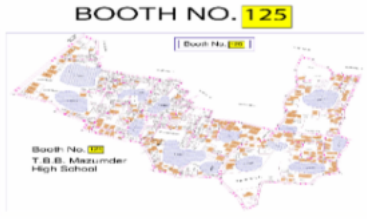

Nazri Naksha