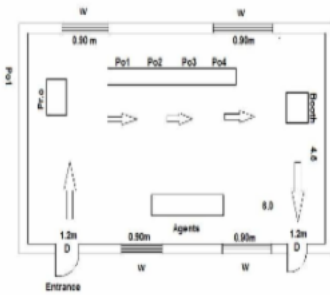

নির্বাচক নিবন্ধন আধিকারিকের স্বাক্ষর

Nazri Naksha

Google Map View

Polling Station Building Front View

Polling Station Front View

Cad View

Key MAP View

1 নাম : পারুল অধিকারী স্বামীর নাম: রাধেশ্যাম অধিকারী বাড়ির নং : n0036 বয়স : 57 লিঙ্গ : মহিলা	WB/27/187/348506	ফটো উপলব্ধ	2 নাম : রাধেশ্যাম অধিকারী পিতার নাম: শশধর অধিকারী বাড়ির নং : n0036 বয়স : 60 লিঙ্গ : পুরুষ	WB/27/187/348617	ফটো উপলব্ধ	3 নাম : সরস্বতী অধিকারী স্বামীর নাম: স্বপন অধিকারী বাড়ির নং : n0004 বয়স : 42 লিঙ্গ : মহিলা	THQ1129618	ফটো উপলব্ধ
4 নাম : স্বপন অধিকারী পিতার নাম: ননীগোপাল অধিকারী বাড়ির নং : এন0 বয়স : 47 লিঙ্গ : পুরুষ	CQD1917996	ফটো উপলব্ধ	5 নাম : আশা অধিকারী স্বামীর নাম: কমল অধিকারী বাড়ির নং : এন0 বয়স : 45 লিঙ্গ : মহিলা	CQD1917988	ফটো উপলব্ধ	6 নাম : কমল অধিকারী পিতার নাম: ননীগোপাল অধিকারী বাড়ির নং : n0004 বয়স : 50 লিঙ্গ : পুরুষ	WB/27/187/348823	ফটো উপলব্ধ
7 নাম : নবনীতা অধিকারী পিতার নাম: নারায়ন অধিকারী বাড়ির নং : 97/5 বয়স : 25 লিঙ্গ : মহিলা	THQ2045151	ফটো উপলব্ধ	8 নাম : কুন্তল অধিকারী মায়ের নাম: সুমিতা অধিকারী বাড়ির নং : এন0211 বয়স : 23 লিঙ্গ : পুরুষ	THQ2373439	ফটো উপলব্ধ	9 নাম : প্রসেনজিৎ অধিকারী পিতার নাম: সন্তোষ অধিকারী বাড়ির নং : n0206 বয়স : 34 লিঙ্গ : পুরুষ	THQ1229509	ফটো উপলব্ধ
10 নাম : সন্তোষ অধিকারী পিতার নাম: ননীগোপাল অধিকারী বাড়ির নং : n0205 বয়স : 58 লিঙ্গ : পুরুষ	CQD1433366	ফটো উপলব্ধ	11 নাম : সুমিতা অধিকারী স্বামীর নাম: সন্তোষ অধিকারী বাড়ির নং : n0207 বয়স : 49 লিঙ্গ : মহিলা	CQD1433358	ফটো উপলব্ধ	12 নাম : সৌম্যদীপ অধিকারী পিতার নাম: রাধেশ্যাম অধিকারী বাড়ির নং : 36 বয়স : 27 লিঙ্গ : পুরুষ	THQ1925726	ফটো উপলব্ধ
13 নাম : মৌমিতা অধিকারী পিতার নাম: কমল অধিকারী বাড়ির নং : এন0 বয়স : 25 লিঙ্গ : মহিলা	THQ2056513	ফটো উপলব্ধ	14 নাম : প্রতিমা অধিকারী স্বামীর নাম: তাপস অধিকারী বাড়ির নং : 48/1/জী বয়স : 55 লিঙ্গ : মহিলা	THQ2176444	ফটো উপলব্ধ	15 নাম : হিমাংশু অধিকারী পিতার নাম: তাপস অধিকারী বাড়ির নং : এন000 বয়স : 23 লিঙ্গ : পুরুষ	THQ2323566	ফটো উপলব্ধ
16 নাম : বাপন কুন্ডু পিতার নাম: বিকাশ চন্দ্র কুন্ডু বাড়ির নং : এন000 বয়স : 28 লিঙ্গ : পুরুষ	TFM2198414	ফটো উপলব্ধ	17 নাম : বিকাশ চন্দ্র কুন্ডু পিতার নাম: ফনীন্দ্র নাথ কুন্ডু বাড়ির নং : এন000 বয়স : 54 লিঙ্গ : পুরুষ	TFM2198398	ফটো উপলব্ধ	18 নাম : পূর্ণিমা কুন্ডু স্বামীর নাম: বিকাশ চন্দ্র কুন্ডু বাড়ির নং : এন000 বয়স : 48 লিঙ্গ : মহিলা	TFM2198380	ফটো উপলব্ধ
19 নাম : পলী কুন্ডু স্বামীর নাম: বাপন কুন্ডু বাড়ির নং : এন000 বয়স : 27 লিঙ্গ : মহিলা	TFM2198406	ফটো উপলব্ধ	20 নাম : সুস্মিতা কর স্বামীর নাম: প্রসেনজিৎ কর বাড়ির নং : n0062 বয়স : 31 লিঙ্গ : মহিলা	THQ1642370	ফটো উপলব্ধ	21 নাম : প্রসেনজিৎ কর পিতার নাম: গৌরাজ কর বাড়ির নং : n0062 বয়স : 40 লিঙ্গ : পুরুষ	CQD2207868	ফটো উপলব্ধ
22 নাম : মৌসুমী কর স্বামীর নাম: অভিজিৎ কর বাড়ির নং : n0062 বয়স : 29 লিঙ্গ : মহিলা	THQ1743822	ফটো উপলব্ধ	23 নাম : অভিজিৎ কর পিতার নাম: গৌরাজ কর বাড়ির নং : n0062 বয়স : 44 লিঙ্গ : পুরুষ	CQD1918010	ফটো উপলব্ধ	24 নাম : গৌতম কর পিতার নাম: গৌরাজ কর বাড়ির নং : n0062 বয়স : 46 লিঙ্গ : পুরুষ	CQD1918002	ফটো উপলব্ধ
25 নাম : গৌরাজ কর পিতার নাম: শ্বেতবন্ধু কর বাড়ির নং : n0062 বয়স : 76 লিঙ্গ : পুরুষ	WB/27/187/348213	ফটো উপলব্ধ	26 নাম : রেবা কর (দাস) স্বামীর নাম: গৌতম কর বাড়ির নং : n0160 বয়স : 44 লিঙ্গ : মহিলা	CQD2205896	ফটো উপলব্ধ	27 নাম : ভাস্কর কর্মকার পিতার নাম: দিলীপ কর্মকার বাড়ির নং : n0218 বয়স : 26 লিঙ্গ : পুরুষ	THQ1999796	ফটো উপলব্ধ
28 নাম : রাধারানী কর্মকার স্বামীর নাম: মহাদেব কর্মকার বাড়ির নং : n0031 বয়স : 63 লিঙ্গ : মহিলা	THQ2397396	ফটো উপলব্ধ	29 নাম : শুভাশীষ ঘরামী পিতার নাম: সঞ্জিত ঘরামী বাড়ির নং : 35 বয়স : 24 লিঙ্গ : পুরুষ	THQ2255016	ফটো উপলব্ধ	30 নাম : বর্নালী ঘরামী স্বামীর নাম: নির্মল ঘরামী বাড়ির নং : n0041 বয়স : 35 লিঙ্গ : মহিলা	THQ1839679	ফটো উপলব্ধ