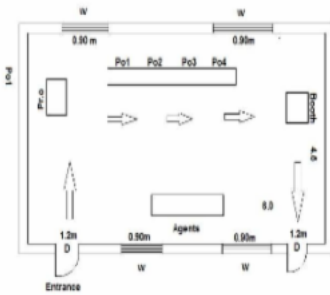

Cad View

Key MAP View