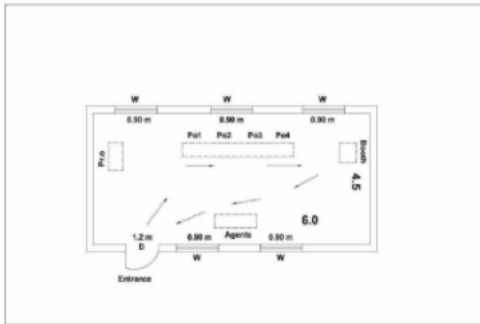

নির্বাচক নিবন্ধন আধিকারিকের স্বাক্ষর

Nazri Naksha

Google Map View

Polling Station Building Front View

Polling Station Front View

Cad View

Key MAP View

বিধানসভা নির্বাচনক্ষেত্রের নং, নাম : 193-সঙগ্রাম  
ভাগ নং, নাম : 1-পাটনা উত্তর (বাউলদাস পাড়া).