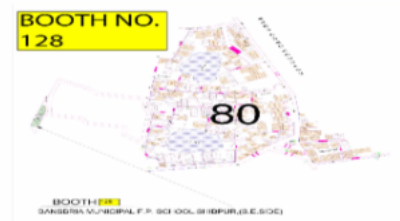

Key MAP View