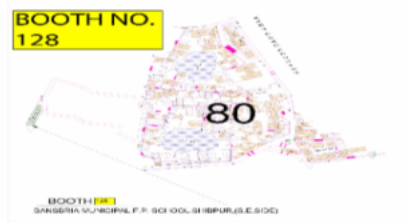

Nazri Naksha