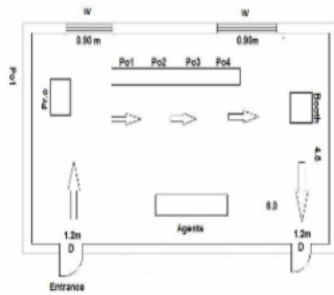

নির্বাচক নিবন্ধন আধিকারিকের স্বাক্ষর

Nazri Naksha

Google Map View

Polling Station Building Front View

Polling Station Front View

Cad View

Key MAP View

1	THQ1232735	ফটো উপলব্ধ	2	THQ1232719	ফটো উপলব্ধ	3	THQ1531698	ফটো উপলব্ধ
নাম : মহঃ আসলাম পিতার নাম: মহঃলুকমন বাড়ির নং : 39 বয়স : 35 লিঙ্গ : পুরুষ			নাম : আব্দুল হামিড পিতার নাম: মহঃলুকমন বাড়ির নং : 39 বয়স : 43 লিঙ্গ : পুরুষ			নাম : জুবৈদা বিবি স্বামীর নাম: লালমহম্মদ বাড়ির নং : n0057 বয়স : 51 লিঙ্গ : মহিলা		
4	THQ1531722	ফটো উপলব্ধ	5	CQD2217701	ফটো উপলব্ধ	6	CQD2219053	ফটো উপলব্ধ
নাম : খুসবন নেসা পিতার নাম: আব্দুল জব্বার বাড়ির নং : n0056 বয়স : 37 লিঙ্গ : মহিলা			নাম : নসিম আখতার পিতার নাম: আব্দুল জব্বার বাড়ির নং : n0056 বয়স : 37 লিঙ্গ : পুরুষ			নাম : মহঃ কিতাবউদ্দিন পিতার নাম: মহঃ তায়েব বাড়ির নং : n0055 বয়স : 40 লিঙ্গ : পুরুষ		
7	CQD1512656	ফটো উপলব্ধ	8	WB/27/187/396487	ফটো উপলব্ধ	9	WB/27/187/396493	ফটো উপলব্ধ
নাম : মহঃ নেজামুদ্দিন পিতার নাম: মহঃ তায়েব বাড়ির নং : n0055 বয়স : 43 লিঙ্গ : পুরুষ			নাম : মহ সাবীর পিতার নাম: মহ ওয়াজিদ সাহ বাড়ির নং : n0013 বয়স : 53 লিঙ্গ : পুরুষ			নাম : সায়দাবেগম স্বামীর নাম: ওয়াজিদ সাহ বাড়ির নং : n0013 বয়স : 66 লিঙ্গ : মহিলা		
10	CQD1939131	ফটো উপলব্ধ	11	WB/27/187/396060	ফটো উপলব্ধ	12	WB/27/187/396148	ফটো উপলব্ধ
নাম : মহঃ সামসের পিতার নাম: মহঃ খৈরুল্লা বাড়ির নং : 180 বয়স : 41 লিঙ্গ : পুরুষ			নাম : সোণারা বিবি স্বামীর নাম: আনোয়ার আলি বাড়ির নং : n0006 বয়স : 63 লিঙ্গ : মহিলা			নাম : ফতিমা খাতুন পিতার নাম: সাহেব হুশেন বিবি বাড়ির নং : n0005 বয়স : 66 লিঙ্গ : মহিলা		
Q 13	CQD1449578	ফটো উপলব্ধ	14	CQD2217974	ফটো উপলব্ধ	15	CQD2558591	ফটো উপলব্ধ
নাম : মনোজ শর্মা পিতার নাম: ললিত শর্মা বাড়ির নং : বয়স : 38 লিঙ্গ : পুরুষ			নাম : নাজমা খাতুন পিতার নাম: মহঃ ইউসুফ বাড়ির নং : n0015 বয়স : 43 লিঙ্গ : মহিলা			নাম : মহঃ রিয়াজুদ্দিন পিতার নাম: মহঃ মুস্তাফা বাড়ির নং : n0014 বয়স : 40 লিঙ্গ : পুরুষ		
16	CQD2558732	ফটো উপলব্ধ	17	THQ0569053	ফটো উপলব্ধ	18	CQD2619856	ফটো উপলব্ধ
নাম : সাহেব আলম পিতার নাম: মহঃ মুস্তাফা বাড়ির নং : n0014 বয়স : 40 লিঙ্গ : পুরুষ			নাম : মহঃ ইমরান পিতার নাম: মহঃ মুরতুজা বাড়ির নং : n0014 বয়স : 36 লিঙ্গ : পুরুষ			নাম : মহঃ ফিরোজ পিতার নাম: মহঃ মুরতুজা বাড়ির নং : n0014 বয়স : 37 লিঙ্গ : পুরুষ		
19	CQD2217883	ফটো উপলব্ধ	20	WB/27/187/396366	ফটো উপলব্ধ	21	WB/27/187/396454	ফটো উপলব্ধ
নাম : মহঃ ইসতিয়াক পিতার নাম: মহঃ মুরতুজা বাড়ির নং : n0014 বয়স : 42 লিঙ্গ : পুরুষ			নাম : জুবৈদাবান স্বামীর নাম: মহঃ মুরতুজা বাড়ির নং : n0014 বয়স : 56 লিঙ্গ : মহিলা			নাম : মহঃ মুরতাজা পিতার নাম: মহঃ হানিফ বাড়ির নং : n0014 বয়স : 61 লিঙ্গ : পুরুষ		
22	WB/27/187/438319	ফটো উপলব্ধ	23	WB/27/187/396472	ফটো উপলব্ধ	24	THQ1644137	ফটো উপলব্ধ
নাম : জুলেখা বিবি স্বামীর নাম: মুস্তাফা কুরেশী বাড়ির নং : n0014 বয়স : 66 লিঙ্গ : মহিলা			নাম : মহঃ মুস্তাফা পিতার নাম: মহঃ হানিফ বাড়ির নং : n0014 বয়স : 66 লিঙ্গ : পুরুষ			নাম : রুখসানা খাতুন পিতার নাম: মহঃ ওয়াজিদ শা বাড়ির নং : 20 বয়স : 34 লিঙ্গ : মহিলা		
25	THQ1232552	ফটো উপলব্ধ	26	THQ1746031	ফটো উপলব্ধ	27	CQD2217818	ফটো উপলব্ধ
নাম : পারভিন সাহ পিতার নাম: মহঃ ওয়াজিদ সাহ বাড়ির নং : n0013 বয়স : 37 লিঙ্গ : মহিলা			নাম : জাঁহা আরা খাতুন পিতার নাম: আব্দুল কামাল সাহ বাড়ির নং : 20 বয়স : 42 লিঙ্গ : মহিলা			নাম : জামিল আকতার পিতার নাম: ওয়াজিদ শা বাড়ির নং : n0013 বয়স : 45 লিঙ্গ : পুরুষ		
28	CQD2459089	ফটো উপলব্ধ	29	WB/27/187/396156	ফটো উপলব্ধ	30	WB/27/187/396334	ফটো উপলব্ধ
নাম : রুকসানা বেগম স্বামীর নাম: মোহম্মদ সাবির বাড়ির নং : n0013 বয়স : 45 লিঙ্গ : মহিলা			নাম : মহঃ ইন্সেখার পিতার নাম: মহঃ হানিফ বাড়ির নং : n0048 বয়স : 50 লিঙ্গ : পুরুষ			নাম : শামিম আখতার পিতার নাম: মহঃ হানিফ বাড়ির নং : n0048 বয়স : 55 লিঙ্গ : পুরুষ		