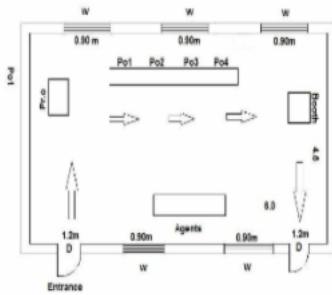

নির্বাচক নিবন্ধন আধিকারিকের স্বাক্ষর

Nazri Naksha

Google Map View

Polling Station Building Front View

Polling Station Front View

Cad View

Key MAP View

1 নাম : নেলোফার বিবি স্বামীর নাম: মহঃ ফিরোজ বাড়ির নং : 94 বয়স : 35 লিঙ্গ : মহিলা	THQ1644921 ফটো উপলব্ধ	2 নাম : মহঃ ফিরোজ পিতার নাম: আব্দুল মাজিদ বাড়ির নং : 94 বয়স : 60 লিঙ্গ : পুরুষ	THQ0572693 ফটো উপলব্ধ	3 নাম : সাকিনা খাতুন স্বামীর নাম: আব্দুল মাজিদ বাড়ির নং : 94 বয়স : 60 লিঙ্গ : মহিলা	THQ0572685 ফটো উপলব্ধ
4 নাম : সাহেব হুসেন পিতার নাম: আব্দুল রজাক কিউ বাড়ির নং : n0089 বয়স : 54 লিঙ্গ : পুরুষ	WB/27/187/384334 ফটো উপলব্ধ	5 নাম : রউসান জহান স্বামীর নাম: মহ আজাদ বাড়ির নং : n0089 বয়স : 56 লিঙ্গ : মহিলা	CQD0742957 ফটো উপলব্ধ	6 নাম : জাহানারা বিবি স্বামীর নাম: মহঃ মেনুদ্দিন বাড়ির নং : n0088 বয়স : 39 লিঙ্গ : মহিলা	THQ1336965 ফটো উপলব্ধ
7 নাম : সায়েরা বানু স্বামীর নাম: মহঃ উমর বাড়ির নং : n0088 বয়স : 44 লিঙ্গ : মহিলা	CQD2459998 ফটো উপলব্ধ	8 নাম : ইমরান তাহির পিতার নাম: তাহির হোসেন বাড়ির নং : n0087 বয়স : 30 লিঙ্গ : পুরুষ	THQ1746387 ফটো উপলব্ধ	9 নাম : মতিজান বিবি মায়ের নাম: তাহির হুসেন বাড়ির নং : n0087 বয়স : 71 লিঙ্গ : মহিলা	WB/27/187/384337 ফটো উপলব্ধ
10 নাম : তাহির হুসেন পিতার নাম: মহবুব মিঞা বাড়ির নং : n0087 বয়স : 76 লিঙ্গ : পুরুষ	WB/27/187/384410 ফটো উপলব্ধ	11 নাম : নুড়ি ইয়াসমিন স্বামীর নাম: আফজল হুসেন বাড়ির নং : 8/6/1 বয়স : 42 লিঙ্গ : মহিলা	THQ1336890 ফটো উপলব্ধ	12 নাম : আসগর আলী পিতার নাম: নিজামুদ্দিন আনসারী বাড়ির নং : n0165 বয়স : 30 লিঙ্গ : পুরুষ	THQ1842343 ফটো উপলব্ধ
13 নাম : সৈয়দা খাতুন স্বামীর নাম: কারিমউল্লাহ বাড়ির নং : n0028 বয়স : 43 লিঙ্গ : মহিলা	THQ0575795 ফটো উপলব্ধ	14 নাম : কারিমুল্লাহ পিতার নাম: মহঃ ইদ্রিস বাড়ির নং : n0028 বয়স : 49 লিঙ্গ : পুরুষ	CQD2559938 ফটো উপলব্ধ	15 নাম : সেয়ার রেয়াজ পিতার নাম: মহঃ রেয়াজুদ্দিন বাড়ির নং : n0028 বয়স : 30 লিঙ্গ : মহিলা	THQ1644509 ফটো উপলব্ধ
16 নাম : ফিরদৌস রেয়াজ স্বামীর নাম: মহঃ রেয়াজুদ্দিন বাড়ির নং : n0028 বয়স : 49 লিঙ্গ : মহিলা	WB/27/187/384604 ফটো উপলব্ধ	17 নাম : মহ রেয়াজুদ্দিন পিতার নাম: মহ হানিফ বাড়ির নং : n0028 বয়স : 54 লিঙ্গ : পুরুষ	WB/27/187/384329 ফটো উপলব্ধ	18 নাম : ফতমা বিবি স্বামীর নাম: মহঃ আফরোজ আনোয়ার বাড়ির নং : n0027 বয়স : 53 লিঙ্গ : মহিলা	THQ1746643 ফটো উপলব্ধ
19 নাম : মহ আফরোজ আনোয়ার পিতার নাম: মহ আব্দুস সামাদ বাড়ির নং : n0027 বয়স : 55 লিঙ্গ : পুরুষ	WB/27/187/384985 ফটো উপলব্ধ	20 নাম : সাবেহা খাতুন স্বামীর নাম: মহঃ কামরুদ্দিন বাড়ির নং : n0025 বয়স : 51 লিঙ্গ : মহিলা	THQ1746262 ফটো উপলব্ধ	21 নাম : মহঃ কামরুদ্দিন পিতার নাম: মহঃ নেজামুদ্দিন বাড়ির নং : n0025 বয়স : 57 লিঙ্গ : পুরুষ	THQ1644582 ফটো উপলব্ধ
22 নাম : জয়নুল আবেদিন পিতার নাম: শেখ সালামতুল্লাহ বাড়ির নং : n0025 বয়স : 66 লিঙ্গ : পুরুষ	THQ1532563 ফটো উপলব্ধ	23 নাম : সানা জ আকতার পিতার নাম: ইনুস্‌সাদিক বাড়ির নং : n0024 বয়স : 54 লিঙ্গ : মহিলা	CQD2459873 ফটো উপলব্ধ	24 নাম : বাতুলান বিবি স্বামীর নাম: আনোয়ার আলি বাড়ির নং : n0023 বয়স : 69 লিঙ্গ : মহিলা	WB/27/187/385029 ফটো উপলব্ধ
25 নাম : সাবিনা খাতুন পিতার নাম: মহঃ আনিস বাড়ির নং : n0022 বয়স : 29 লিঙ্গ : মহিলা	THQ1746379 ফটো উপলব্ধ	26 নাম : জাফরুল্লাহ খান পিতার নাম: গুলাম রসুল বাড়ির নং : n0009 বয়স : 66 লিঙ্গ : পুরুষ	CQD0743898 ফটো উপলব্ধ	27 নাম : সফিউল্লাহ খান পিতার নাম: গুলাম রসুল বাড়ির নং : n0009 বয়স : 68 লিঙ্গ : পুরুষ	WB/27/187/384691 ফটো উপলব্ধ
28 নাম : আফতাব আলম খান পিতার নাম: সানাউল্লাহ খান বাড়ির নং : n0009 বয়স : 53 লিঙ্গ : পুরুষ	CQD0743856 ফটো উপলব্ধ	29 নাম : সানাউল্লাহ খান পিতার নাম: গুলাম রসুল বাড়ির নং : 99 বয়স : 78 লিঙ্গ : পুরুষ	CQD0743831 ফটো উপলব্ধ	30 নাম : রোওশান খাতুন স্বামীর নাম: নাসরুদ্দিন খান বাড়ির নং : n0006 বয়স : 37 লিঙ্গ : মহিলা	CQD2560076 ফটো উপলব্ধ