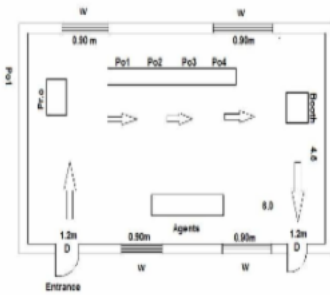

নির্বাচক নিবন্ধন আধিকারিকের স্বাক্ষর

Nazri Naksha

Google Map View

Polling Station Building Front View

Polling Station Front View

Cad View

Key MAP View

1 নাম : মেহরুন মেসারী স্বামীর নাম: মুন্না আনসারী বাড়ির নং : ৩/৬ বয়স : 57 লিঙ্গ : মহিলা	WB/27/187/288192	ফটো উপলব্ধ	2 নাম : আসলাম আলি পিতার নাম: আলি বক্স বাড়ির নং : n0001 বয়স : 30 লিঙ্গ : পুরুষ	THQ1645324	ফটো উপলব্ধ	3 নাম : আব্দুল হক পিতার নাম: আলি বক্স বাড়ির নং : n0001 বয়স : 42 লিঙ্গ : পুরুষ	THQ1130996	ফটো উপলব্ধ
4 নাম : নাজিয়া বিবি স্বামীর নাম: আনোয়ার আলি বাড়ির নং : n0001 বয়স : 36 লিঙ্গ : মহিলা	THQ1645290	ফটো উপলব্ধ	5 নাম : আনোয়ার আলি পিতার নাম: আলি বক্স বাড়ির নং : n0001 বয়স : 41 লিঙ্গ : পুরুষ	THQ1130988	ফটো উপলব্ধ	6 নাম : আখতার আলি পিতার নাম: আলি বক্স বাড়ির নং : n0001 বয়স : 42 লিঙ্গ : পুরুষ	CQD2220929	ফটো উপলব্ধ
7 নাম : আসগার আলি পিতার নাম: আলি বক্স বাড়ির নং : n0001 বয়স : 46 লিঙ্গ : পুরুষ	CQD2461135	ফটো উপলব্ধ	8 নাম : সাকিলা বিবি স্বামীর নাম: আলি বক্স বাড়ির নং : 33 বয়স : 71 লিঙ্গ : মহিলা	CQD0747097	ফটো উপলব্ধ	9 নাম : আলি বক্স পিতার নাম: ইসা মোদী বাড়ির নং : n0001 বয়স : 71 লিঙ্গ : পুরুষ	CQD0747089	ফটো উপলব্ধ
10 নাম : নাজমা বিবি স্বামীর নাম: সামীম বাড়ির নং : n0111 বয়স : 48 লিঙ্গ : মহিলা	CQD2560282	ফটো উপলব্ধ	11 নাম : মহম্মদ সামিম পিতার নাম: মহম্মদ হাফিজ বাড়ির নং : n0111 বয়স : 55 লিঙ্গ : পুরুষ	CQD2462075	ফটো উপলব্ধ	12 নাম : বাবু আলি পিতার নাম: খাজিমুদ্দিন বাড়ির নং : n0011 বয়স : 31 লিঙ্গ : পুরুষ	THQ1746783	ফটো উপলব্ধ
13 নাম : আলি হুসেন পিতার নাম: জাকির হুসেন বাড়ির নং : n0011 বয়স : 37 লিঙ্গ : পুরুষ	THQ1337716	ফটো উপলব্ধ	14 নাম : সাহেল হুসেন পিতার নাম: জাকির হুসেন বাড়ির নং : n0011 বয়স : 37 লিঙ্গ : পুরুষ	THQ1337708	ফটো উপলব্ধ	15 নাম : নুরজাহান খাতুন পিতার নাম: জাকির হুসেন বাড়ির নং : n0011 বয়স : 37 লিঙ্গ : মহিলা	THQ1233774	ফটো উপলব্ধ
16 নাম : জাকির হুসেন পিতার নাম: হানিফ বাড়ির নং : n0011 বয়স : 76 লিঙ্গ : পুরুষ	CQD0747253	ফটো উপলব্ধ	17 নাম : আসলাম আলি পিতার নাম: সেখ মুনির আহমেদ বাড়ির নং : n0010 বয়স : 41 লিঙ্গ : পুরুষ	CQD2349819	ফটো উপলব্ধ	18 নাম : রুখসানা বেগম স্বামীর নাম: হায়দার আলি বাড়ির নং : n0010 বয়স : 48 লিঙ্গ : মহিলা	CQD1933068	ফটো উপলব্ধ
19 নাম : আসরফ আলি পিতার নাম: সেখ মুনির আহমদ বাড়ির নং : 37/6 বয়স : 49 লিঙ্গ : পুরুষ	CQD0747378	ফটো উপলব্ধ	20 নাম : সেখ জাফর আলী পিতার নাম: সেখ মুনির আহমদ বাড়ির নং : 37/6 বয়স : 49 লিঙ্গ : পুরুষ	CQD2574309	ফটো উপলব্ধ	21 নাম : রেহানা বেগম স্বামীর নাম: আখতার আলি বাড়ির নং : n0010 বয়স : 43 লিঙ্গ : মহিলা	CQD2349991	ফটো উপলব্ধ
22 নাম : আখতার আলি পিতার নাম: সেখ মুনির আহমদ বাড়ির নং : 37/6 বয়স : 51 লিঙ্গ : পুরুষ	CQD2461168	ফটো উপলব্ধ	23 নাম : কামরুন্নেসা স্বামীর নাম: সেখ মুনির আহমদ বাড়ির নং : 37/6 বয়স : 71 লিঙ্গ : মহিলা	CQD0747386	ফটো উপলব্ধ	24 নাম : সেখ রুবী খাতুন পিতার নাম: সেখ মুনির আহমেদ বাড়ির নং : 37/6 বয়স : 35 লিঙ্গ : মহিলা	THQ1233980	ফটো উপলব্ধ
25 নাম : সালমা খাতুন পিতার নাম: মহঃ আনোয়ার আলি বাড়ির নং : n0009 বয়স : 37 লিঙ্গ : মহিলা	THQ1746775	ফটো উপলব্ধ	26 নাম : জামিলা খাতুন স্বামীর নাম: আনোয়ার আলি বাড়ির নং : n0009 বয়স : 57 লিঙ্গ : মহিলা	WB/27/187/384678	ফটো উপলব্ধ	27 নাম : আসমা খাতুন পিতার নাম: আনোয়ার আলি বাড়ির নং : n0009 বয়স : 37 লিঙ্গ : মহিলা	THQ1532803	ফটো উপলব্ধ
28 নাম : আনোয়ার আলি পিতার নাম: মহঃ ইসলাম বাড়ির নং : n0009 বয়স : 63 লিঙ্গ : পুরুষ	CQD1444629	ফটো উপলব্ধ	29 নাম : নাসরিন খাতুন পিতার নাম: বদরুদ্দিন সেখ বাড়ির নং : n0008 বয়স : 37 লিঙ্গ : মহিলা	THQ1645357	ফটো উপলব্ধ	30 নাম : পারভীন খাতুন পিতার নাম: সেখ বদরুদ্দিন বাড়ির নং : n0008 বয়স : 37 লিঙ্গ : মহিলা	THQ1645340	ফটো উপলব্ধ