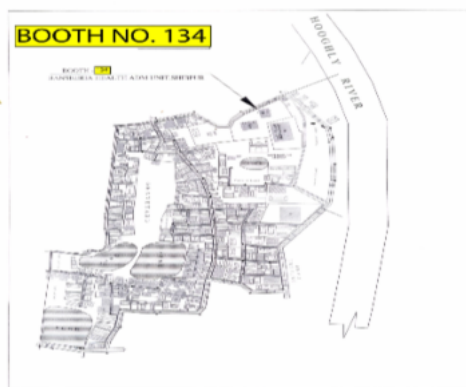

Nazri Naksha