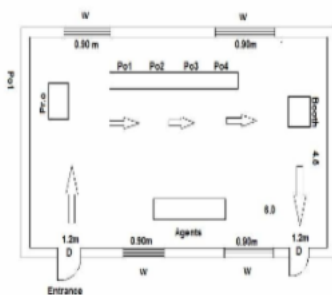

নির্বাচক নিবন্ধন আধিকারিকের স্বাক্ষর

Nazri Naksha

Google Map View

Polling Station Building Front View

Polling Station Front View

Cad View

Key MAP View

1 নাম : মহসেলিম পিতার নাম : সোমরালি বাড়ির নং : n0049 বয়স : 61 লিঙ্গ : পুরুষ ফটো উপলব্ধ	WB/27/187/387285	2 নাম : হেনা আফরিন স্বামীর নাম : মহঃ আজাম বাড়ির নং : n0048 বয়স : 32 লিঙ্গ : মহিলা ফটো উপলব্ধ	THQ1533157	3 নাম : রাজিয়া খাতুন পিতার নাম : মহম্মদ মুকতার বাড়ির নং : n0048 বয়স : 35 লিঙ্গ : মহিলা ফটো উপলব্ধ	THQ1234228
4 নাম : আসমা খাতুন পিতার নাম : আব্দুল সত্তার বাড়ির নং : 53 বয়স : 39 লিঙ্গ : মহিলা ফটো উপলব্ধ	CQD2574408	5 নাম : হামিদা খাতুন স্বামীর নাম : আলি আহমেদ বি.আনসারি বাড়ির নং : 15/6 বয়স : 58 লিঙ্গ : মহিলা ফটো উপলব্ধ	CQD2350684	6 নাম : সেলিম পিতার নাম : সাহেব বাড়ির নং : n0008 বয়স : 71 লিঙ্গ : পুরুষ ফটো উপলব্ধ	CQD0751560
7 নাম : মহম্মদ ইমরান আনসারী পিতার নাম : আনী আহমেদ আনসারী বাড়ির নং : n0007 বয়স : 35 লিঙ্গ : পুরুষ ফটো উপলব্ধ	THQ1234400	8 নাম : মহঃ ইরফান পিতার নাম : আলি আহমেদ বাড়ির নং : n0007 বয়স : 30 লিঙ্গ : পুরুষ ফটো উপলব্ধ	THQ1645712	9 নাম : জাহেদা খাতুন স্বামীর নাম : আলি আহমেদ বাড়ির নং : n0007 বয়স : 61 লিঙ্গ : মহিলা ফটো উপলব্ধ	WB/27/187/387388
10 নাম : আলী আমেদ পিতার নাম : মহঃ হুসেন বাড়ির নং : n0007 বয়স : 66 লিঙ্গ : পুরুষ ফটো উপলব্ধ	WB/27/187/387595	11 নাম : জহিরুদ্দিন পিতার নাম : হুসেন বাড়ির নং : n0007 বয়স : 55 লিঙ্গ : পুরুষ ফটো উপলব্ধ	WB/27/187/387312	12 নাম : আকবর আলী পিতার নাম : হুসেন বাড়ির নং : n0007 বয়স : 57 লিঙ্গ : পুরুষ ফটো উপলব্ধ	WB/27/187/387197
13 নাম : মহঃ শফিকুল আনসারী পিতার নাম : মহঃ কামরুদ্দিন আনসারী বাড়ির নং : n0006 বয়স : 29 লিঙ্গ : পুরুষ ফটো উপলব্ধ	THQ1747146	14 নাম : সোনী খাতুন পিতার নাম : মহঃ কামরুদ্দিন আনসারী বাড়ির নং : n0006 বয়স : 32 লিঙ্গ : মহিলা ফটো উপলব্ধ	THQ1533298	15 নাম : মহঃ গুডু পিতার নাম : মহঃ কামরুদ্দিন বাড়ির নং : n0006 বয়স : 37 লিঙ্গ : পুরুষ ফটো উপলব্ধ	THQ1533249
16 নাম : মহঃ সাইফুল আনসারি পিতার নাম : কামরুদ্দিন আনসারি বাড়ির নং : n0006 বয়স : 39 লিঙ্গ : পুরুষ ফটো উপলব্ধ	CQD2560696	17 নাম : রাজিয়া খাতুন পিতার নাম : কামরুদ্দিন আনসারী বাড়ির নং : n0006 বয়স : 40 লিঙ্গ : মহিলা ফটো উপলব্ধ	THQ1533207	18 নাম : হইতম্মেসা স্বামীর নাম : কামরুদ্দিন বাড়ির নং : n0006 বয়স : 59 লিঙ্গ : মহিলা ফটো উপলব্ধ	WB/27/187/387565
19 নাম : শানিলা বিবি স্বামীর নাম : মুমতাজ খান বাড়ির নং : 19 বয়স : 46 লিঙ্গ : মহিলা ফটো উপলব্ধ	CQD2461440	20 নাম : বদরুদ্দিন পিতার নাম : শরিফ মিঞা বাড়ির নং : n0005 বয়স : 53 লিঙ্গ : পুরুষ ফটো উপলব্ধ	THQ1533116	21 নাম : সাহাজান বিবি স্বামীর নাম : আসগর আলি বাড়ির নং : n0004 বয়স : 39 লিঙ্গ : মহিলা ফটো উপলব্ধ	THQ1131077
22 নাম : অসগার আলী পিতার নাম : মহঃ হানিফ বাড়ির নং : n0004 বয়স : 43 লিঙ্গ : পুরুষ ফটো উপলব্ধ	CQD2221596	23 নাম : সাকিনা বিবি স্বামীর নাম : হানিফ বাড়ির নং : n0004 বয়স : 76 লিঙ্গ : মহিলা ফটো উপলব্ধ	WB/27/187/387247	24 নাম : সবনম আরা পিতার নাম : মহঃ হাসিম বাড়ির নং : n0003 বয়স : 29 লিঙ্গ : মহিলা ফটো উপলব্ধ	THQ1747179
25 নাম : আতাউর রহমান পিতার নাম : মহঃ হাসিম বাড়ির নং : n0003 বয়স : 37 লিঙ্গ : পুরুষ ফটো উপলব্ধ	THQ1337831	26 নাম : আমিনা খাতুন স্বামীর নাম : মোহম্মদ হাসিম বাড়ির নং : n0003 বয়স : 56 লিঙ্গ : মহিলা ফটো উপলব্ধ	THQ2077279	27 নাম : সাজীদ আলী পিতার নাম : আলি সাহেদ বাড়ির নং : n0001 বয়স : 37 লিঙ্গ : পুরুষ ফটো উপলব্ধ	THQ1533256
28 নাম : হাসনা বানু স্বামীর নাম : সাহিদ আলি বাড়ির নং : n0001 বয়স : 56 লিঙ্গ : মহিলা ফটো উপলব্ধ	WB/27/187/387674	29 নাম : আনোয়ার আনসারী পিতার নাম : মহঃ মুখতার আনসারী বাড়ির নং : n0047 বয়স : 45 লিঙ্গ : পুরুষ ফটো উপলব্ধ	THQ0579425	30 নাম : ফিরোজ আলি পিতার নাম : নাসির আলি বাড়ির নং : n0047 বয়স : 33 লিঙ্গ : পুরুষ ফটো উপলব্ধ	THQ1645738