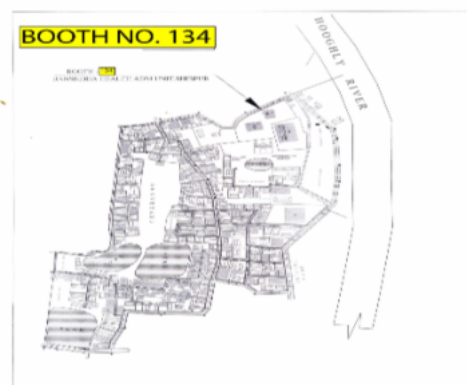

নির্বাচক নিবন্ধন আধিকারিকের স্বাক্ষর

Nazri Naksha

Google Map View

Polling Station Building Front View

Polling Station Front View

Cad View

Key MAP View

1 নাম : মহসেলিম পিতার নাম : সোমরালি বাড়ির নং : n0049 বয়স : 61 লিঙ্গ : পুরুষ ফটো উপলব্ধ	WB/27/187/387285	2 নাম : হেনা আফরিন স্বামীর নাম : মহঃ আজাম বাড়ির নং : n0048 বয়স : 32 লিঙ্গ : মহিলা ফটো উপলব্ধ	THQ1533157	3 নাম : রাজিয়া খাতুন পিতার নাম : মহম্মদ মুকতার বাড়ির নং : n0048 বয়স : 35 লিঙ্গ : মহিলা ফটো উপলব্ধ	THQ1234228
4 নাম : আসমা খাতুন পিতার নাম : আব্দুল সত্তার বাড়ির নং : 53 বয়স : 39 লিঙ্গ : মহিলা ফটো উপলব্ধ	CQD2574408	5 নাম : হামিদা খাতুন স্বামীর নাম : আলি আহমেদ বি.আনসারি বাড়ির নং : 15/6 বয়স : 58 লিঙ্গ : মহিলা ফটো উপলব্ধ	CQD2350684	6 নাম : সেলিম পিতার নাম : সাহেব বাড়ির নং : n0008 বয়স : 71 লিঙ্গ : পুরুষ ফটো উপলব্ধ	CQD0751560
7 নাম : মহম্মদ ইমরান আনসারী পিতার নাম : আনী আহমেদ আনসারী বাড়ির নং : n0007 বয়স : 35 লিঙ্গ : পুরুষ ফটো উপলব্ধ	THQ1234400	8 নাম : মহঃ ইরফান পিতার নাম : আলি আহমেদ বাড়ির নং : n0007 বয়স : 30 লিঙ্গ : পুরুষ ফটো উপলব্ধ	THQ1645712	9 নাম : জাহেদা খাতুন স্বামীর নাম : আলি আহমেদ বাড়ির নং : n0007 বয়স : 61 লিঙ্গ : মহিলা ফটো উপলব্ধ	WB/27/187/387388
10 নাম : আলী আমেদ পিতার নাম : মহঃ হুসেন বাড়ির নং : n0007 বয়স : 66 লিঙ্গ : পুরুষ ফটো উপলব্ধ	WB/27/187/387595	11 নাম : জহিরুদ্দিন পিতার নাম : হুসেন বাড়ির নং : n0007 বয়স : 55 লিঙ্গ : পুরুষ ফটো উপলব্ধ	WB/27/187/387312	12 নাম : আকবর আলী পিতার নাম : হুসেন বাড়ির নং : n0007 বয়স : 57 লিঙ্গ : পুরুষ ফটো উপলব্ধ	WB/27/187/387197
13 নাম : মহঃ শফিকুল আনসারী পিতার নাম : মহঃ কামরুদ্দিন আনসারী বাড়ির নং : n0006 বয়স : 29 লিঙ্গ : পুরুষ ফটো উপলব্ধ	THQ1747146	14 নাম : সোনী খাতুন পিতার নাম : মহঃ কামরুদ্দিন আনসারী বাড়ির নং : n0006 বয়স : 32 লিঙ্গ : মহিলা ফটো উপলব্ধ	THQ1533298	15 নাম : মহঃ গুডু পিতার নাম : মহঃ কামরুদ্দিন বাড়ির নং : n0006 বয়স : 37 লিঙ্গ : পুরুষ ফটো উপলব্ধ	THQ1533249
16 নাম : মহঃ সাইফুল আনসারি পিতার নাম : কামরুদ্দিন আনসারি বাড়ির নং : n0006 বয়স : 39 লিঙ্গ : পুরুষ ফটো উপলব্ধ	CQD2560696	17 নাম : রাজিয়া খাতুন পিতার নাম : কামরুদ্দিন আনসারী বাড়ির নং : n0006 বয়স : 40 লিঙ্গ : মহিলা ফটো উপলব্ধ	THQ1533207	18 নাম : হইতম্মেসা স্বামীর নাম : কামরুদ্দিন বাড়ির নং : n0006 বয়স : 59 লিঙ্গ : মহিলা ফটো উপলব্ধ	WB/27/187/387565
19 নাম : শানিলা বিবি স্বামীর নাম : মুমতাজ খান বাড়ির নং : 19 বয়স : 46 লিঙ্গ : মহিলা ফটো উপলব্ধ	CQD2461440	20 নাম : বদরুদ্দিন পিতার নাম : শরিফ মিঞা বাড়ির নং : n0005 বয়স : 53 লিঙ্গ : পুরুষ ফটো উপলব্ধ	THQ1533116	21 নাম : সাহাজান বিবি স্বামীর নাম : আসগর আলি বাড়ির নং : n0004 বয়স : 39 লিঙ্গ : মহিলা ফটো উপলব্ধ	THQ1131077
22 নাম : অসগার আলী পিতার নাম : মহঃ হানিফ বাড়ির নং : n0004 বয়স : 43 লিঙ্গ : পুরুষ ফটো উপলব্ধ	CQD2221596	23 নাম : সাকিনা বিবি স্বামীর নাম : হানিফ বাড়ির নং : n0004 বয়স : 76 লিঙ্গ : মহিলা ফটো উপলব্ধ	WB/27/187/387247	24 নাম : সবনম আরা পিতার নাম : মহঃ হাসিম বাড়ির নং : n0003 বয়স : 29 লিঙ্গ : মহিলা ফটো উপলব্ধ	THQ1747179
25 নাম : আতাউর রহমান পিতার নাম : মহঃ হাসিম বাড়ির নং : n0003 বয়স : 37 লিঙ্গ : পুরুষ ফটো উপলব্ধ	THQ1337831	26 নাম : আমিনা খাতুন স্বামীর নাম : মোহম্মদ হাসিম বাড়ির নং : n0003 বয়স : 56 লিঙ্গ : মহিলা ফটো উপলব্ধ	THQ2077279	27 নাম : সাজীদ আলী পিতার নাম : আলি সাহেদ বাড়ির নং : n0001 বয়স : 37 লিঙ্গ : পুরুষ ফটো উপলব্ধ	THQ1533256
28 নাম : হাসনা বানু স্বামীর নাম : সাহিদ আলি বাড়ির নং : n0001 বয়স : 56 লিঙ্গ : মহিলা ফটো উপলব্ধ	WB/27/187/387674	29 নাম : আনোয়ার আনসারী পিতার নাম : মহঃ মুখতার আনসারী বাড়ির নং : n0047 বয়স : 45 লিঙ্গ : পুরুষ ফটো উপলব্ধ	THQ0579425	30 নাম : ফিরোজ আলি পিতার নাম : নাসির আলি বাড়ির নং : n0047 বয়স : 33 লিঙ্গ : পুরুষ ফটো উপলব্ধ	THQ1645738