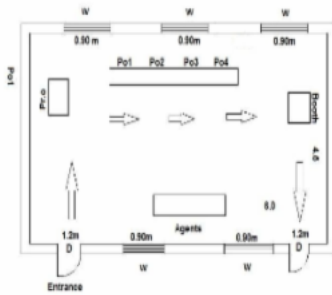

নির্বাচক নিবন্ধন আধিকারিকের স্বাক্ষর

Nazri Naksha

Google Map View

Polling Station Building Front View

Polling Station Front View

Cad View

Key MAP View

বিধানসভা নির্বাচনক্ষেত্রের নং, নাম : 193-সঙগ্রাম
ভাগ নং, নাম : 1-শিবপুর প্রথম লেন (আংশিক).