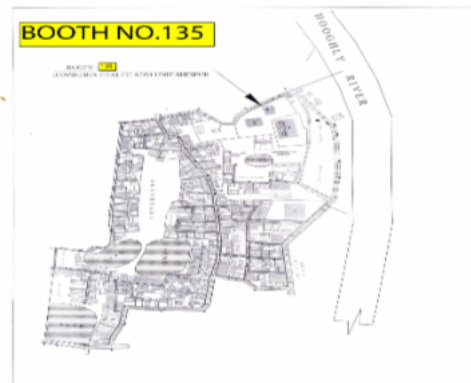

নির্বাচক নিবন্ধন আধিকারিকের স্বাক্ষর

Nazri Naksha

Google Map View

Polling Station Building Front View

Polling Station Front View

Cad View

Key MAP View

বিধানসভা নির্বাচনক্ষেত্রের নং, নাম : 193-সঙগ্রাম
ভাগ নং, নাম : 1-শিবপুর প্রথম লেন (আংশিক).