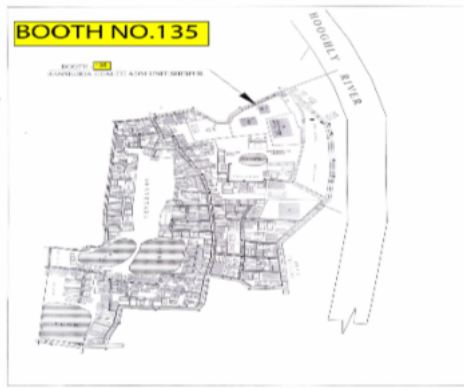

Nazri Naksha