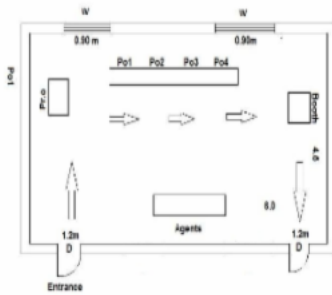

নির্বাচক নিবন্ধন আধিকারিকের স্বাক্ষর

Nazri Naksha

Google Map View

Polling Station Building Front View

Polling Station Front View

Cad View

Key MAP View

বিধানসভা নির্বাচনক্ষেত্রের নং, নাম : 193-সঙগ্রাম
ভাগ নং, নাম : 1-সাহাপুর মেনরোড (আংশিক).