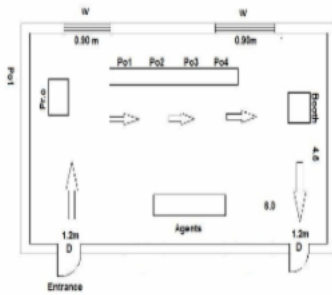

নির্বাচক নিবন্ধন আধিকারিকের স্বাক্ষর

Nazri Naksha

Google Map View

Polling Station Building Front View

Polling Station Front View

Cad View

Key MAP View

1 নাম : দিল্লী অধিকারী স্বামীর নাম: অরবিন্দ অধিকারী বাড়ির নং : n0045 বয়স : 61 লিঙ্গ : মহিলা	CQD2226710 ফটো উপলব্ধ	2 নাম : সঞ্জয় অধিকারী মায়ের নাম: দিল্লী অধিকারী বাড়ির নং : n0080 বয়স : 42 লিঙ্গ : পুরুষ	CQD2352524 ফটো উপলব্ধ	3 নাম : শঙ্করী অধিকারী স্বামীর নাম: সঞ্জয় অধিকারী বাড়ির নং : 63 বয়স : 39 লিঙ্গ : মহিলা	THQ1131598 ফটো উপলব্ধ
4 নাম : প্রিয়া আচার্য স্বামীর নাম: বাস্তু আচার্য বাড়ির নং : এন051 বয়স : 21 লিঙ্গ : মহিলা	THQ2374858 ফটো উপলব্ধ	5 নাম : বাস্তু আচার্য পিতার নাম: শম্ভু আচার্য বাড়ির নং : 51 বয়স : 27 লিঙ্গ : পুরুষ	THQ1985605 ফটো উপলব্ধ	6 নাম : শিখা বিশ্বাস স্বামীর নাম: সোমনাথ বিশ্বাস বাড়ির নং : N0030 বয়স : 31 লিঙ্গ : মহিলা	THQ2171882 ফটো উপলব্ধ
7 নাম : শম্ভু আচার্য পিতার নাম: সন্তোষ আচার্য বাড়ির নং : 51 বয়স : 47 লিঙ্গ : পুরুষ	CQD1507045 ফটো উপলব্ধ	8 নাম : লক্ষী আচার্য স্বামীর নাম: সন্তোষ আচার্য বাড়ির নং : n0030 বয়স : 63 লিঙ্গ : মহিলা	WB/27/187/378492 ফটো উপলব্ধ	9 নাম : সোনা আচার্য স্বামীর নাম: শম্ভু আচার্য বাড়ির নং : n0030 বয়স : 45 লিঙ্গ : মহিলা	THQ1236058 ফটো উপলব্ধ
10 নাম : আরতী কর স্বামীর নাম: সুভাষচন্দ্র কর বাড়ির নং : n0021 বয়স : 66 লিঙ্গ : মহিলা	WB/27/187/378760 ফটো উপলব্ধ	11 নাম : পিয়ালী কর পিতার নাম: সুভাষ চন্দ্র কর বাড়ির নং : n0021 বয়স : 39 লিঙ্গ : মহিলা	THQ0597229 ফটো উপলব্ধ	12 নাম : শেফালী কর্মকার স্বামীর নাম: দুলাল কর্মকার বাড়ির নং : n0017 বয়স : 58 লিঙ্গ : মহিলা	WB/27/187/378795 ফটো উপলব্ধ
13 নাম : অঞ্জলী দাস স্বামীর নাম: পরিতোষ দাস বাড়ির নং : n0017 বয়স : 61 লিঙ্গ : মহিলা	WB/27/187/378397 ফটো উপলব্ধ	14 নাম : দুলাল কর্মকার পিতার নাম: সুধীর কর্মকার বাড়ির নং : n0017 বয়স : 65 লিঙ্গ : পুরুষ	WB/27/187/378595 ফটো উপলব্ধ	15 নাম : টুম্পা কর্মকার পিতার নাম: দুলাল কর্মকার বাড়ির নং : n0017 বয়স : 37 লিঙ্গ : মহিলা	THQ1236009 ফটো উপলব্ধ
Q 16 নাম : সায়নিকা দাস পিতার নাম: জগদীশ দাস বাড়ির নং : এন039 বয়স : 22 লিঙ্গ : মহিলা	THQ2325926 ফটো উপলব্ধ	17 নাম : শ্রীমন্ত খাঁ পিতার নাম: জগদীশ খাঁ বাড়ির নং : 24/এচ/6 বয়স : 23 লিঙ্গ : পুরুষ	THQ2236982 ফটো উপলব্ধ	#2 18 নাম : জ্যোৎস্না খাঁ স্বামীর নাম: জয়ন্ত খাঁ বাড়ির নং : এন24/8/6 বয়স : 21 লিঙ্গ : মহিলা	THQ2374981 ফটো উপলব্ধ
19 নাম : জয়ন্ত খাঁ পিতার নাম: জগদীশ খাঁ বাড়ির নং : n0235 বয়স : 27 লিঙ্গ : পুরুষ	THQ1928928 ফটো উপলব্ধ	20 নাম : রিক্ত গোস্বামী পিতার নাম: রঞ্জিত গোস্বামী বাড়ির নং : N00148 বয়স : 25 লিঙ্গ : মহিলা	THQ2118644 ফটো উপলব্ধ	21 নাম : শঙ্কর চক্রবর্তী মায়ের নাম: কৃষ্ণ চক্রবর্তী বাড়ির নং : 78 বয়স : 26 লিঙ্গ : পুরুষ	THQ2054898 ফটো উপলব্ধ
22 নাম : শর্মিলা চক্রবর্তী পিতার নাম: সঞ্জীত চক্রবর্তী বাড়ির নং : N0059 বয়স : 24 লিঙ্গ : মহিলা	THQ2192805 ফটো উপলব্ধ	23 নাম : সোমা চক্রবর্তী স্বামীর নাম: প্রদীপ চক্রবর্তী বাড়ির নং : n0034 বয়স : 51 লিঙ্গ : মহিলা	WB/27/187/378357 ফটো উপলব্ধ	24 নাম : প্রদীপ চক্রবর্তী পিতার নাম: যতীন্দ্র চন্দ্র চক্রবর্তী বাড়ির নং : n0034 বয়স : 58 লিঙ্গ : পুরুষ	WB/27/187/378371 ফটো উপলব্ধ
25 নাম : সঞ্জীত চক্রবর্তী পিতার নাম: যোগেশ চক্রবর্তী বাড়ির নং : n0033 বয়স : 53 লিঙ্গ : পুরুষ	WB/27/187/378623 ফটো উপলব্ধ	26 নাম : মিলনী চক্রবর্তী স্বামীর নাম: যোগেশ চক্রবর্তী বাড়ির নং : n0033 বয়স : 86 লিঙ্গ : মহিলা	WB/27/187/378642 ফটো উপলব্ধ	27 নাম : অধির চক্রবর্তী পিতার নাম: নিখিল রঞ্জন চক্রবর্তী বাড়ির নং : n0002 বয়স : 45 লিঙ্গ : পুরুষ	CQD1929058 ফটো উপলব্ধ
28 নাম : কাজল মিত্ত্রী স্বামীর নাম: সুশান্ত মিত্ত্রী বাড়ির নং : n0002 বয়স : 41 লিঙ্গ : মহিলা	CQD2352649 ফটো উপলব্ধ	29 নাম : বকুল চক্রবর্তী স্বামীর নাম: নিখিলরঞ্জন চক্রবর্তী বাড়ির নং : n0002 বয়স : 71 লিঙ্গ : মহিলা	WB/27/187/378529 ফটো উপলব্ধ	30 নাম : রতন চক্রবর্তী পিতার নাম: কেশবলাল চক্রবর্তী বাড়ির নং : 35 বয়স : 67 লিঙ্গ : পুরুষ	CQD1441963 ফটো উপলব্ধ