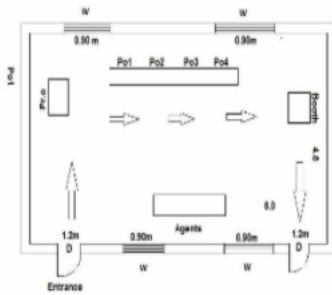

নির্বাচক নিবন্ধন আধিকারিকের স্বাক্ষর

Nazri Naksha

Google Map View

Polling Station Building Front View

Polling Station Front View

Cad View

Key MAP View

বিধানসভা নির্বাচনক্ষেত্রের নং, নাম : 193-সঙগ্রাম
ভাগ নং, নাম : 1-1নং শিব সোহাগিনী কলোনী.