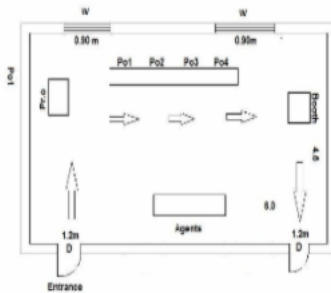

নির্বাচক নিবন্ধন আধিকারিকের স্বাক্ষর

Nazri Naksha

Google Map View

Polling Station Building Front View

Polling Station Front View

Cad View

Key MAP View

1 নাম : সেখ সাজির পিতার নাম: সেখ হায়দার আলি বাড়ির নং : 10 বয়স : 25 লিঙ্গ : পুরুষ	THQ2048569 ফটো উপলব্ধ	2 নাম : বিশ্বজিৎ কাঞ্জিলাল পিতার নাম: জয়ন্ত কাঞ্জিলাল বাড়ির নং : 276/1 বয়স : 46 লিঙ্গ : পুরুষ	CQD2464030 ফটো উপলব্ধ	3 নাম : অভিজিৎ কাঞ্জিলাল পিতার নাম: জয়ন্ত কাঞ্জিলাল বাড়ির নং : n0005 বয়স : 42 লিঙ্গ : পুরুষ	CQD2228724 ফটো উপলব্ধ
4 নাম : সৌরভ গোস্বামী পিতার নাম: রবি বল্লভ গোস্বামী বাড়ির নং : 279 বয়স : 40 লিঙ্গ : পুরুষ	CQD2342699 ফটো উপলব্ধ	5 নাম : রবি বল্লভ গোস্বামী পিতার নাম: রাজ বল্লভ গোস্বামী বাড়ির নং : 279 বয়স : 79 লিঙ্গ : পুরুষ	WB/27/187/357429 ফটো উপলব্ধ	6 নাম : ফুলমালা ঘোষ স্বামীর নাম: অসিত ঘোষ বাড়ির নং : n0001 বয়স : 40 লিঙ্গ : মহিলা	THQ1237171 ফটো উপলব্ধ
7 নাম : অসিত ঘোষ পিতার নাম: নিমাই ঘোষ বাড়ির নং : n0001 বয়স : 44 লিঙ্গ : পুরুষ	CQD1512565 ফটো উপলব্ধ	8 নাম : রুমা চ্যাটার্জী স্বামীর নাম: নিমল চ্যাটার্জী বাড়ির নং : এন0283 বয়স : 43 লিঙ্গ : মহিলা	THQ1236942 ফটো উপলব্ধ	#2 9 নাম : মিতালী চ্যাটার্জী পিতার নাম: বিমল চ্যাটার্জী বাড়ির নং : এন0150 বয়স : 45 লিঙ্গ : মহিলা	CQD2189876 ফটো উপলব্ধ
#2 10 নাম : জুহি ব্যানার্জী স্বামীর নাম: বিশ্বজিৎ ব্যানার্জী বাড়ির নং : 283 বয়স : 33 লিঙ্গ : মহিলা	THQ1846161 ফটো উপলব্ধ	11 নাম : কুন্তল চ্যাটার্জী পিতার নাম: গোপাল চ্যাটার্জী বাড়ির নং : n0009 বয়স : 44 লিঙ্গ : পুরুষ	CQD1514686 ফটো উপলব্ধ	12 নাম : নির্মল চ্যাটার্জী পিতার নাম: গোপাল চ্যাটার্জী বাড়ির নং : 283 বয়স : 49 লিঙ্গ : পুরুষ	THQ1749027 ফটো উপলব্ধ
13 নাম : রীনা চ্যাটার্জী স্বামীর নাম: গোপাল চ্যাটার্জী বাড়ির নং : n0009 বয়স : 69 লিঙ্গ : মহিলা	WB/27/187/381846 ফটো উপলব্ধ	#2 14 নাম : অনূপ জোয়ারদার পিতার নাম: দুঃখীরাম জোয়ারদার বাড়ির নং : n0020 বয়স : 40 লিঙ্গ : পুরুষ	CQD2228732 ফটো উপলব্ধ	15 নাম : দিলীপ জোয়ারদার পিতার নাম: দুঃখীরাম জোয়ারদার বাড়ির নং : এন0150 বয়স : 44 লিঙ্গ : পুরুষ	CQD2563690 ফটো উপলব্ধ
16 নাম : বৃন্দা জোয়ারদার স্বামীর নাম: দুঃখীরাম জোয়ারদার বাড়ির নং : n0020 বয়স : 57 লিঙ্গ : মহিলা	WB/27/187/381603 ফটো উপলব্ধ	17 নাম : দুঃখীরাম জোয়ারদার পিতার নাম: হরিচরন জোয়ারদার বাড়ির নং : n0020 বয়স : 70 লিঙ্গ : পুরুষ	WB/27/187/381532 ফটো উপলব্ধ	18 নাম : মধুমিতা জোয়ারদার স্বামীর নাম: দিলীপ জোয়ারদার বাড়ির নং : n0030 বয়স : 39 লিঙ্গ : মহিলা	CQD2621498 ফটো উপলব্ধ
19 নাম : সুমিত্রা জোয়ারদার স্বামীর নাম: অনূপ জোয়ারদার বাড়ির নং : 269/1 বয়স : 24 লিঙ্গ : মহিলা	THQ2239192 ফটো উপলব্ধ	20 নাম : সম্পা ঢালী স্বামীর নাম: মানিত ঢালী বাড়ির নং : n0013 বয়স : 41 লিঙ্গ : মহিলা	CQD2228765 ফটো উপলব্ধ	21 নাম : বিজয় ঢালী পিতার নাম: রবীন্দ্র ঢালী বাড়ির নং : n0013 বয়স : 41 লিঙ্গ : পুরুষ	CQD2228757 ফটো উপলব্ধ
22 নাম : মৃত্যঞ্জয় ঢালী পিতার নাম: রবীন্দ্র ঢালী বাড়ির নং : n0013 বয়স : 42 লিঙ্গ : পুরুষ	CQD2228740 ফটো উপলব্ধ	23 নাম : রূপা ঢালী স্বামীর নাম: সঞ্জয় ঢালী বাড়ির নং : 283/1/1 বয়স : 39 লিঙ্গ : মহিলা	CQD2563716 ফটো উপলব্ধ	24 নাম : সঞ্জয় ঢালী পিতার নাম: রবি ঢালী বাড়ির নং : n0013 বয়স : 46 লিঙ্গ : পুরুষ	CQD1444389 ফটো উপলব্ধ
25 নাম : মানিক ঢালী পিতার নাম: রবীন্দ্র ঢালী বাড়ির নং : n0013 বয়স : 47 লিঙ্গ : পুরুষ	CQD1445121 ফটো উপলব্ধ	26 নাম : সরস্বতী ঢালী স্বামীর নাম: রবীন্দ্র ঢালী বাড়ির নং : n0013 বয়স : 69 লিঙ্গ : মহিলা	WB/27/187/381787 ফটো উপলব্ধ	27 নাম : কবিতা ঢালী স্বামীর নাম: বিজয় ঢালী বাড়ির নং : 13 বয়স : 36 লিঙ্গ : মহিলা	RPB1620863 ফটো উপলব্ধ
28 নাম : বিভা ঢালী স্বামীর নাম: মৃত্যঞ্জয় ঢালী বাড়ির নং : 13 বয়স : 33 লিঙ্গ : মহিলা	THQ1929389 ফটো উপলব্ধ	29 নাম : ওয়েন্দ্রিলা ঢালী পিতার নাম: মানিক ঢালী বাড়ির নং : 283/1/1 বয়স : 21 লিঙ্গ : মহিলা	THQ2409738 ফটো উপলব্ধ	30 নাম : ননী মাখন দাস পিতার নাম: লালমোহন দাস বাড়ির নং : n0021 বয়স : 72 লিঙ্গ : পুরুষ	WB/27/187/381529 ফটো উপলব্ধ