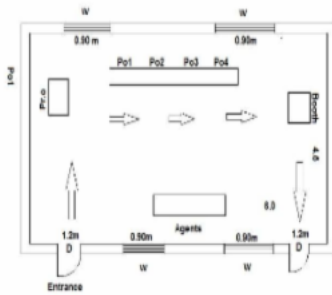

নির্বাচক নিবন্ধন আধিকারিকের স্বাক্ষর

Nazri Naksha

Google Map View

Polling Station Building Front View

Polling Station Front View

Cad View

Key MAP View

বিধানসভা নির্বাচনক্ষেত্রের নং, নাম : 193-সঙগ্রাম
ভাগ নং, নাম : 1-গ্যাঞ্জেস জুট মিল ওল্ড লাইন কোয়ার্টার নং-240-452.