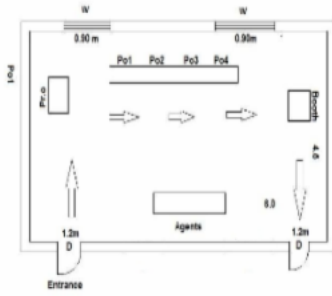

নির্বাচক নিবন্ধন আধিকারিকের স্বাক্ষর

Nazri Naksha

Google Map View

Polling Station Building Front View

Polling Station Front View

Cad View

Key MAP View

বিধানসভা নির্বাচনক্ষেত্রের নং, নাম : 193-সঙগ্রাম  
ভাগ নং, নাম : 1-গ্যাঞ্জেস জুট মিল ওল্ড লাইন কোয়ার্টার.