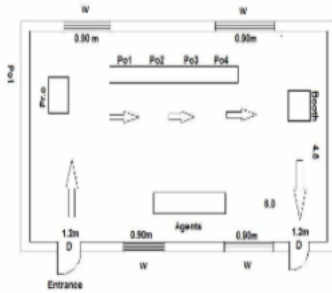

নির্বাচক নিবন্ধন আধিকারিকের স্বাক্ষর

Nazri Naksha

Google Map View

Polling Station Building Front View

Polling Station Front View

Cad View

Key MAP View

বিধানসভা নির্বাচনক্ষেত্রের নং, নাম : 193-সঙগ্রাম
ভাগ নং, নাম : 1-গ্যাঞ্জেস জুট মিল নিউ লাইন কোয়ার্টার.