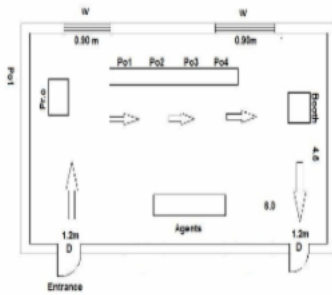

নির্বাচক নিবন্ধন আধিকারিকের স্বাক্ষর

Nazri Naksha

Google Map View

Polling Station Building Front View

Polling Station Front View

Cad View

Key MAP View

1 নাম : জোহরা বিবি স্বামীর নাম: আফজাল হোসেন বাড়ির নং : 764 বয়স : 56 লিঙ্গ : মহিলা	CQD0098681 ফটো উপলব্ধ	2 নাম : শ্যামলি রাত্ত এম স্বামীর নাম: এম রাজু বাড়ির নং : 28 বয়স : 65 লিঙ্গ : মহিলা	CQD1456334 ফটো উপলব্ধ	3 নাম : রাবিয়া বেগম স্বামীর নাম: কিতাবউদ্দিন আনসারি বাড়ির নং : New Line Room No. 819 বয়স : 40 লিঙ্গ : মহিলা	THQ1848183 ফটো উপলব্ধ
4 নাম : এহতেশাম খুরশিদ পিতার নাম: মোহাম্মদ খুরশিদ আলম বাড়ির নং : ML BLOCK 4/59 বয়স : 23 লিঙ্গ : পুরুষ	THQ2276053 ফটো উপলব্ধ	5 নাম : সেখ সাহিন পারভিন স্বামীর নাম: মহঃ মকসুদ বাড়ির নং : এন000 বয়স : 29 লিঙ্গ : মহিলা	THQ1930569 ফটো উপলব্ধ	6 নাম : অনুসয়া কর স্বামীর নাম: শঙ্কর কর বাড়ির নং : n0357 বয়স : 51 লিঙ্গ : মহিলা	CQD2566339 ফটো উপলব্ধ
7 নাম : মহঃ সুলতান পিতার নাম: আব্দুল হামিদ বাড়ির নং : এন/এল-984 বয়স : 25 লিঙ্গ : পুরুষ	THQ2053791 ফটো উপলব্ধ	8 নাম : বিশ্ব পারবিন পতি স্বামীর নাম: প্রকাশ কুমার ত্রিপাঠী বাড়ির নং : এন/৫১ বয়স : 29 লিঙ্গ : মহিলা	AXN4774592 ফটো উপলব্ধ	9 নাম : শফিউল্লা আনসারি পিতার নাম: আইনুল হক বাড়ির নং : এন0759 বয়স : 25 লিঙ্গ : পুরুষ	THQ2248896 ফটো উপলব্ধ
10 নাম : আঞ্জুম আরা স্বামীর নাম: মোহাম্মদ আলমশীখ বাড়ির নং : N000 বয়স : 38 লিঙ্গ : মহিলা	THQ2180842 ফটো উপলব্ধ	11 নাম : জুলফিকার আলি পিতার নাম: মোহাম্মদ শামিম বাড়ির নং : N000 বয়স : 27 লিঙ্গ : পুরুষ	THQ2180917 ফটো উপলব্ধ	12 নাম : মহমুদ আলি পিতার নাম: মৌলা আলি বাড়ির নং : N000 বয়স : 24 লিঙ্গ : পুরুষ	THQ2173169 ফটো উপলব্ধ
13 নাম : আকবর আলি পিতার নাম: মহমুদ সলিম বাড়ির নং : নং825 বয়স : 29 লিঙ্গ : পুরুষ	THQ2208445 ফটো উপলব্ধ	14 নাম : স্বতী ওবা পিতার নাম: উমেশ ওবা বাড়ির নং : 35 বয়স : 29 লিঙ্গ : মহিলা	THQ1848217 ফটো উপলব্ধ	15 নাম : উমেশ ওবা পিতার নাম: দ্বারকা ওবা বাড়ির নং : 35 বয়স : 66 লিঙ্গ : পুরুষ	WB/27/187/459556 ফটো উপলব্ধ
16 নাম : নির্মালা ওবা স্বামীর নাম: উমেশ ওবা বাড়ির নং : 3/35 বয়স : 49 লিঙ্গ : মহিলা	CQD2239192 ফটো উপলব্ধ	17 নাম : অজয় কুমার ওবা পিতার নাম: রামবিনয় ওবা বাড়ির নং : 35 বয়স : 43 লিঙ্গ : পুরুষ	CQD2242337 ফটো উপলব্ধ	18 নাম : সুসমা দেবী স্বামীর নাম: রাজেশ ওবা বাড়ির নং : 40 বয়স : 47 লিঙ্গ : মহিলা	CQD2472876 ফটো উপলব্ধ
19 নাম : রাজেশ কুমার পিতার নাম: সুরেশ প্রসাদ বাড়ির নং : 35 বয়স : 51 লিঙ্গ : পুরুষ	CQD2358778 ফটো উপলব্ধ	20 নাম : শঙ্কর কর পিতার নাম: ভাস্কর কর বাড়ির নং : 50 বয়স : 58 লিঙ্গ : পুরুষ	WB/27/187/459616 ফটো উপলব্ধ	21 নাম : শান্তনাথ কর পিতার নাম: ভাস্কর কর বাড়ির নং : 50 বয়স : 62 লিঙ্গ : পুরুষ	WB/27/187/459237 ফটো উপলব্ধ
S2 22 নাম : শবনম খাতুন পিতার নাম: ইজাজুল হক বাড়ির নং : এন/এল-৭৩৮ বয়স : 23 লিঙ্গ : মহিলা	THQ2328128 ফটো উপলব্ধ	S2 23 নাম : শাহানা জ খাতুন পিতার নাম: ইজাজুল হক বাড়ির নং : এন/এল-৭৩৮ বয়স : 25 লিঙ্গ : মহিলা	THQ2328136 ফটো উপলব্ধ	24 নাম : আইশা খাতুন স্বামীর নাম: আসলাম বাড়ির নং : এন0753 বয়স : 35 লিঙ্গ : মহিলা	XHJ0245860 ফটো উপলব্ধ
25 নাম : সাহানা খাতুন পিতার নাম: আহমদ মিয়া বাড়ির নং : এন0853 বয়স : 23 লিঙ্গ : মহিলা	THQ2248920 ফটো উপলব্ধ	26 নাম : সাহানা খাতুন পিতার নাম: কাদির হুসেন বাড়ির নং : N.L734 বয়স : 24 লিঙ্গ : মহিলা	THQ2208379 ফটো উপলব্ধ	27 নাম : রোশন তারা খাতুন পিতার নাম: মোহাম্মদ ইসলাম বাড়ির নং : N000 বয়স : 36 লিঙ্গ : মহিলা	THQ2172872 ফটো উপলব্ধ
28 নাম : অফসানা খাতুন স্বামীর নাম: মহঃ আশরাফ আলি বাড়ির নং : N000 বয়স : 30 লিঙ্গ : মহিলা	THQ2172674 ফটো উপলব্ধ	29 নাম : আসমা খাতুন স্বামীর নাম: সাদম হুসেন বাড়ির নং : N.L874 বয়স : 35 লিঙ্গ : মহিলা	THQ2208395 ফটো উপলব্ধ	Q 30 নাম : তাপস কুমার ঘোষ পিতার নাম: প্রবনাথ ঘোষ বাড়ির নং : বয়স : 54 লিঙ্গ : পুরুষ	WB/27/187/459615 ফটো উপলব্ধ