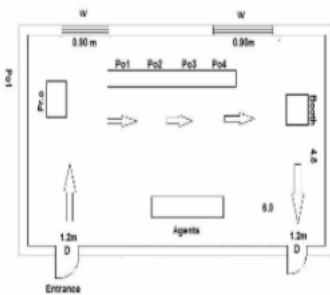

Cad View

Key MAP View