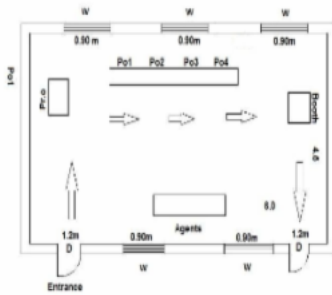

নির্বাচক নিবন্ধন আধিকারিকের স্বাক্ষর

Nazri Naksha

Google Map View

Polling Station Building Front View

Polling Station Front View

Cad View

Key MAP View

1 নাম : জুবেদা বিবি স্বামীর নাম: নেশর আহমেদ বাড়ির নং : n0048 বয়স : 39 লিঙ্গ : মহিলা	CQD2246171 ফটো উপলব্ধ	2 নাম : বিজয় কুমার প্রসাদ পিতার নাম: চানেলাল বাড়ির নং : 1259 বয়স : 43 লিঙ্গ : পুরুষ	CQD2360436 ফটো উপলব্ধ	3 নাম : চন্দ্রাবতী দেবী স্বামীর নাম: চানেলাল বাড়ির নং : 1259 বয়স : 60 লিঙ্গ : মহিলা	CQD2246908 ফটো উপলব্ধ
4 নাম : চেনীলাল পিতার নাম: রামপ্রীত কাহার বাড়ির নং : 1259 বয়স : 63 লিঙ্গ : পুরুষ	WB/27/187/505154 ফটো উপলব্ধ	5 নাম : বিকাশ মাহাতো পিতার নাম: শম্ভু মাহাতো বাড়ির নং : n0028 বয়স : 32 লিঙ্গ : পুরুষ	THQ1539899 ফটো উপলব্ধ	6 নাম : কুসুম মাহাতো স্বামীর নাম: শম্ভু মাহাতো বাড়ির নং : n0028 বয়স : 59 লিঙ্গ : মহিলা	CQD0889998 ফটো উপলব্ধ
7 নাম : শম্ভু মাহাতো পিতার নাম: হীরালাল মাহাতো বাড়ির নং : n0028 বয়স : 62 লিঙ্গ : পুরুষ	WB/27/187/465408 ফটো উপলব্ধ	8 নাম : বিবেক প্রসাদ পিতার নাম: করুনেশ প্রসাদ বাড়ির নং : 1834 বয়স : 31 লিঙ্গ : পুরুষ	THQ1751031 ফটো উপলব্ধ	9 নাম : মঞ্জু দেবী স্বামীর নাম: করুনেশ প্রসাদ বাড়ির নং : 1834 বয়স : 51 লিঙ্গ : মহিলা	CQD2249506 ফটো উপলব্ধ
10 নাম : মহ তসলীম পিতার নাম: মহ হুসেন বাড়ির নং : n0069 বয়স : 63 লিঙ্গ : পুরুষ	WB/27/187/468476 ফটো উপলব্ধ	11 নাম : অম্বিকা দেবী স্বামীর নাম: নারায়ণ দেওয়ান বাড়ির নং : 1477 বয়স : 41 লিঙ্গ : মহিলা	THQ1539840 ফটো উপলব্ধ	12 নাম : গুলশন আরা স্বামীর নাম: আহমদ হোসেন আরা বাড়ির নং : n0164 বয়স : 57 লিঙ্গ : মহিলা	WB/27/187/465233 ফটো উপলব্ধ
13 নাম : আহমেদ হোসেন পিতার নাম: কামাল আহমদ বাড়ির নং : n0164 বয়স : 62 লিঙ্গ : পুরুষ	WB/27/187/465271 ফটো উপলব্ধ	14 নাম : ইউসুফ আনসারি পিতার নাম: আব্দুল হক আনসারি বাড়ির নং : n0162 বয়স : 60 লিঙ্গ : পুরুষ	WB/27/187/465403 ফটো উপলব্ধ	15 নাম : খুরসিদ আলম খান পিতার নাম: আয়ুব খান বাড়ির নং : 1444 বয়স : 56 লিঙ্গ : পুরুষ	WB/27/187/465121 ফটো উপলব্ধ
16 নাম : সাহিদা বেগম স্বামীর নাম: আয়ুব খান বাড়ির নং : 1444 বয়স : 77 লিঙ্গ : মহিলা	WB/27/187/465127 ফটো উপলব্ধ	17 নাম : সাহিদা খাতুন পিতার নাম: মহঃ তাহির আনসারি বাড়ির নং : 1443 বয়স : 50 লিঙ্গ : মহিলা	WB/27/187/465205 ফটো উপলব্ধ	18 নাম : কান্তি দেবী স্বামীর নাম: রামরতন চৌহান বাড়ির নং : 1284 বয়স : 40 লিঙ্গ : মহিলা	CQD2567717 ফটো উপলব্ধ
19 নাম : নেশার আহমেদ পিতার নাম: কদম রসুল বাড়ির নং : n0162 বয়স : 50 লিঙ্গ : পুরুষ	THQ2494748 ফটো উপলব্ধ	20 নাম : রবিয়া বিবি স্বামীর নাম: কদম রসুল বাড়ির নং : n0162 বয়স : 67 লিঙ্গ : মহিলা	WB/27/187/465065 ফটো উপলব্ধ	21 নাম : জামিলা বেগম স্বামীর নাম: মহঃ অব্বাস বাড়ির নং : 1471 বয়স : 40 লিঙ্গ : মহিলা	THQ0645275 ফটো উপলব্ধ
22 নাম : আয়েশা বেগম স্বামীর নাম: আকতার আলি বাড়ির নং : 1471 বয়স : 40 লিঙ্গ : মহিলা	BXX2543155 ফটো উপলব্ধ	23 নাম : একব্লাহ হুসেন পিতার নাম: খলিল মিয়া বাড়ির নং : 1471 বয়স : 43 লিঙ্গ : পুরুষ	CQD2248052 ফটো উপলব্ধ	24 নাম : আখতার আলি পিতার নাম: খলিল মিয়া বাড়ির নং : 1471 বয়স : 54 লিঙ্গ : পুরুষ	CQD0893297 ফটো উপলব্ধ
25 নাম : মহম্মদ সেলিম পিতার নাম: ইদান মিয়া বাড়ির নং : n0151 বয়স : 67 লিঙ্গ : পুরুষ	THQ2395945 ফটো উপলব্ধ	26 নাম : ফৈজ আলম পিতার নাম: নোয়াজ আহমেদ বাড়ির নং : n0146 বয়স : 30 লিঙ্গ : পুরুষ	THQ1751221 ফটো উপলব্ধ	27 নাম : সঈদা বিবি পিতার নাম: নোয়াজ মহম্মদ বাড়ির নং : 1448 বয়স : 52 লিঙ্গ : মহিলা	WB/27/187/465079 ফটো উপলব্ধ
28 নাম : আকবর আলি আনসারি পিতার নাম: মহঃ হাদিশ আনসারি বাড়ির নং : 1446 বয়স : 34 লিঙ্গ : পুরুষ	THQ1343664 ফটো উপলব্ধ	29 নাম : কে. সত্য রাও পিতার নাম: গোপাল ছত্রী বাড়ির নং : 1446 বয়স : 37 লিঙ্গ : পুরুষ	THQ1425016 ফটো উপলব্ধ	30 নাম : আব্দুল স্বামিন পিতার নাম: মহঃ হাদিশ বাড়ির নং : 1446 বয়স : 46 লিঙ্গ : পুরুষ	CQD2247989 ফটো উপলব্ধ