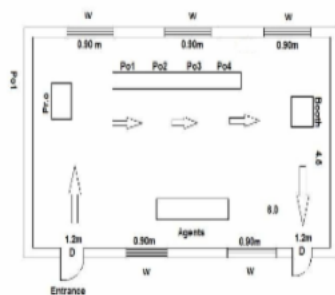

নির্বাচক নিবন্ধন আধিকারিকের স্বাক্ষর

Nazri Naksha

Google Map View

Polling Station Building Front View

Polling Station Front View

Cad View

Key MAP View

বিধানসভা নির্বাচনক্ষেত্রের নং, নাম : 193-সঙগ্রাম  
ভাগ নং, নাম : 1-মিল কোয়ার্টারের দক্ষিণ পার্শ্ব বস্তি.