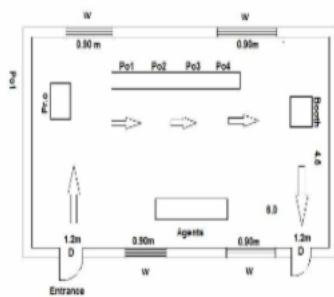

নির্বাচক নিবন্ধন আধিকারিকের স্বাক্ষর

Nazri Naksha

Google Map View

Polling Station Building Front View

Polling Station Front View

Cad View

Key MAP View

বিধানসভা নির্বাচনক্ষেত্রের নং, নাম : 193-সগুগ্রাম  
ভাগ নং, নাম : 1-গ্যাঞ্জেস জুট মিল নিউ লাইন কোয়ার্টার.