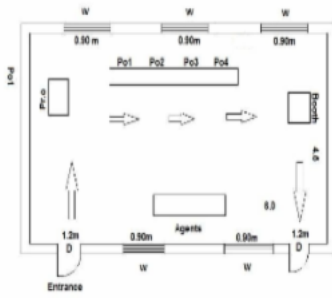

নির্বাচক নিবন্ধন আধিকারিকের স্বাক্ষর

Nazri Naksha

Google Map View

Polling Station Building Front View

Polling Station Front View

Cad View

Key MAP View

বিধানসভা নির্বাচনক্ষেত্রের নং, নাম : 193-সগুগ্রাম
ভাগ নং, নাম : 1-শ্রীপুর লেন(আংশিক).