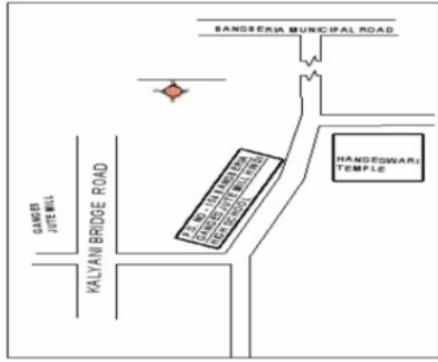

Nazri Naksha