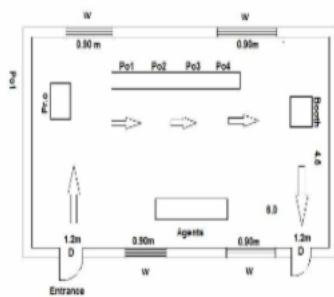

নির্বাচক নিবন্ধন আধিকারিকের স্বাক্ষর

Nazri Naksha

Google Map View

Polling Station Building Front View

Polling Station Front View

Cad View

Key MAP View

|   |                                |   |                          |  |                                |
|---|--------------------------------|---|--------------------------|--|--------------------------------|
| 1<br>নাম : সৈকত কুন্ডু<br>পিতার নাম: প্রদীপ কুন্ডু<br>বাড়ির নং : 41/B/1<br>বয়স : 67 লিঙ্গ : পুরুষ           | MXS0476653<br>ফটো উপলব্ধ       | 2<br>নাম : অমিত কুন্ডু<br>পিতার নাম: প্রদীপ কুন্ডু<br>বাড়ির নং : n0001<br>বয়স : 47 লিঙ্গ : পুরুষ                    | CQD1980606<br>ফটো উপলব্ধ | 3<br>নাম : সৈকত কুন্ডু<br>পিতার নাম: প্রদীপ কুন্ডু<br>বাড়ির নং : n0001<br>বয়স : 48 লিঙ্গ : পুরুষ           | CQD1462084<br>ফটো উপলব্ধ       |
| 4<br>নাম : উষারানী কুন্ডু<br>স্বামীর নাম: চঞ্চল কুন্ডু<br>বাড়ির নং : n0001<br>বয়স : 62 লিঙ্গ : মহিলা        | WB/27/187/483858<br>ফটো উপলব্ধ | 5<br>নাম : সুপ্রভাত কুন্ডু<br>পিতার নাম: অরুণ কুমার কুন্ডু<br>বাড়ির নং : 22-রুদ্র মেন রোড<br>বয়স : 34 লিঙ্গ : পুরুষ | THQ1245760<br>ফটো উপলব্ধ | 6<br>নাম : সোহম কুন্ডু<br>পিতার নাম: অরুণ কুমার কুন্ডু<br>বাড়ির নং : n0001<br>বয়স : 28 লিঙ্গ : পুরুষ       | THQ1894872<br>ফটো উপলব্ধ       |
| 7<br>নাম : শুচিস্মিতা কুণ্ডু<br>স্বামীর নাম: সৈকত কুণ্ডু<br>বাড়ির নং : 22<br>বয়স : 43 লিঙ্গ : মহিলা         | CQD1519453<br>ফটো উপলব্ধ       | 8<br>নাম : শর্মিলা কুন্ডু<br>স্বামীর নাম: অরুণ কুন্ডু<br>বাড়ির নং : 22<br>বয়স : 57 লিঙ্গ : মহিলা                    | THQ2380095<br>ফটো উপলব্ধ | 9<br>নাম : আনন্দময়ী কুণ্ডু<br>স্বামীর নাম: প্রদীপ কুন্ডু<br>বাড়ির নং : n0001<br>বয়স : 71 লিঙ্গ : মহিলা    | THQ2172237<br>ফটো উপলব্ধ       |
| 10<br>নাম : সঙ্গীতা কুন্ডু<br>পিতার নাম: সমর কুন্ডু<br>বাড়ির নং : 22<br>বয়স : 34 লিঙ্গ : মহিলা              | THQ1654094<br>ফটো উপলব্ধ       | 11<br>নাম : চিরঞ্জিত কুণ্ডু<br>পিতার নাম: বিভাস কুণ্ডু<br>বাড়ির নং : 11/এ/সি<br>বয়স : 26 লিঙ্গ : পুরুষ              | THQ2049633<br>ফটো উপলব্ধ | 12<br>নাম : অপর্ণা রায়<br>পিতার নাম: অশোক রায়<br>বাড়ির নং : এন0030<br>বয়স : 43 লিঙ্গ : মহিলা             | WOD1527902<br>ফটো উপলব্ধ       |
| 13<br>নাম : দীপা কুণ্ডু<br>স্বামীর নাম: সুমন কুন্ডু<br>বাড়ির নং : 11<br>বয়স : 38 লিঙ্গ : মহিলা              | LCX2176626<br>ফটো উপলব্ধ       | 14<br>নাম : অদৃতি কুণ্ডু<br>পিতার নাম: প্রকাশ কুমার কুণ্ডু<br>বাড়ির নং : এন-11/এ/ডি<br>বয়স : 21 লিঙ্গ : মহিলা       | THQ2372951<br>ফটো উপলব্ধ | 15<br>নাম : শুভ পাত্র<br>পিতার নাম: শম্ভু পাত্র<br>বাড়ির নং : এন000<br>বয়স : 21 লিঙ্গ : পুরুষ              | THQ2366193<br>ফটো উপলব্ধ       |
| 16<br>নাম : প্রকাশ কুমার কুন্ডু<br>পিতার নাম: বিষ্ণুপদ কুন্ডু<br>বাড়ির নং : n0031<br>বয়স : 63 লিঙ্গ : পুরুষ | WB/27/187/483635<br>ফটো উপলব্ধ | 17<br>নাম : শ্রাবনী কুণ্ডু<br>স্বামীর নাম: প্রকাশ কুণ্ডু<br>বাড়ির নং : n0031<br>বয়স : 52 লিঙ্গ : মহিলা              | CQD1463421<br>ফটো উপলব্ধ | 18<br>নাম : সুস্মিতা কুণ্ডু<br>পিতার নাম: নরেন্দ্রনাথ কুণ্ডু<br>বাড়ির নং : n0032<br>বয়স : 46 লিঙ্গ : মহিলা | CQD1517333<br>ফটো উপলব্ধ       |
| 19<br>নাম : পৌরী কুন্ডু<br>স্বামীর নাম: নরেন্দ্রনাথ কুন্ডু<br>বাড়ির নং : n0032<br>বয়স : 61 লিঙ্গ : মহিলা    | WB/27/187/483722<br>ফটো উপলব্ধ | 20<br>নাম : ইন্দ্রনীল কুন্ডু<br>পিতার নাম: হিরেন্দ্র নাথ কুন্ডু<br>বাড়ির নং : n0062<br>বয়স : 34 লিঙ্গ : পুরুষ       | THQ1543883<br>ফটো উপলব্ধ | 21<br>নাম : ডলি কুন্ডু<br>স্বামীর নাম: হিরেন্দ্রনাথ কুন্ডু<br>বাড়ির নং : n0062<br>বয়স : 63 লিঙ্গ : মহিলা   | WB/27/187/483709<br>ফটো উপলব্ধ |
| 22<br>নাম : সুরজিৎ কুন্ডু<br>পিতার নাম: নরেন্দ্র নাথ কুন্ডু<br>বাড়ির নং : n0031<br>বয়স : 40 লিঙ্গ : পুরুষ   | CQD2364933<br>ফটো উপলব্ধ       | 23<br>নাম : নিতা পাত্র<br>স্বামীর নাম: শম্ভু পাত্র<br>বাড়ির নং : n0031<br>বয়স : 47 লিঙ্গ : মহিলা                    | CQD2261345<br>ফটো উপলব্ধ | 24<br>নাম : সুলতা কুন্ডু<br>স্বামীর নাম: বিভাস কুন্ডু<br>বাড়ির নং : n0031<br>বয়স : 62 লিঙ্গ : মহিলা        | CQD2485332<br>ফটো উপলব্ধ       |
| 25<br>নাম : বিভাস কুন্ডু<br>পিতার নাম: বিষ্ণুপদ কুন্ডু<br>বাড়ির নং : n0031<br>বয়স : 67 লিঙ্গ : পুরুষ        | THQ2396638<br>ফটো উপলব্ধ       | 26<br>নাম : দিপিকা কুন্ডু<br>পিতার নাম: বিকাশ কুন্ডু<br>বাড়ির নং : n0030<br>বয়স : 37 লিঙ্গ : মহিলা                  | THQ1134030<br>ফটো উপলব্ধ | 27<br>নাম : ঝর্ণা কুন্ডু<br>স্বামীর নাম: বিকাশ কুন্ডু<br>বাড়ির নং : n0030<br>বয়স : 66 লিঙ্গ : মহিলা        | WB/27/187/483171<br>ফটো উপলব্ধ |
| 28<br>নাম : বিকাশ কুন্ডু<br>পিতার নাম: বিষ্ণুপদ কুন্ডু<br>বাড়ির নং : n0030<br>বয়স : 75 লিঙ্গ : পুরুষ        | WB/27/187/483167<br>ফটো উপলব্ধ | 29<br>নাম : সুমন কুণ্ডু<br>পিতার নাম: বিমান কুণ্ডু<br>বাড়ির নং : n0029<br>বয়স : 45 লিঙ্গ : পুরুষ                    | CQD1463256<br>ফটো উপলব্ধ | 30<br>নাম : ভারতী কুন্ডু<br>স্বামীর নাম: বিমান কুন্ডু<br>বাড়ির নং : n0029<br>বয়স : 75 লিঙ্গ : মহিলা        | WB/27/187/483174<br>ফটো উপলব্ধ |