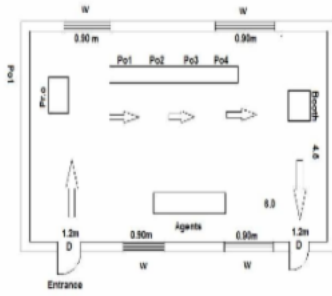

নির্বাচক নিবন্ধন আধিকারিকের স্বাক্ষর

Nazri Naksha

Google Map View

Polling Station Building Front View

Polling Station Front View

Cad View

Key MAP View

বিধানসভা নির্বাচনক্ষেত্রের নং, নাম : 193-সগুগ্রাম  
ভাগ নং, নাম : 1-মহাকালীতলা লেন.